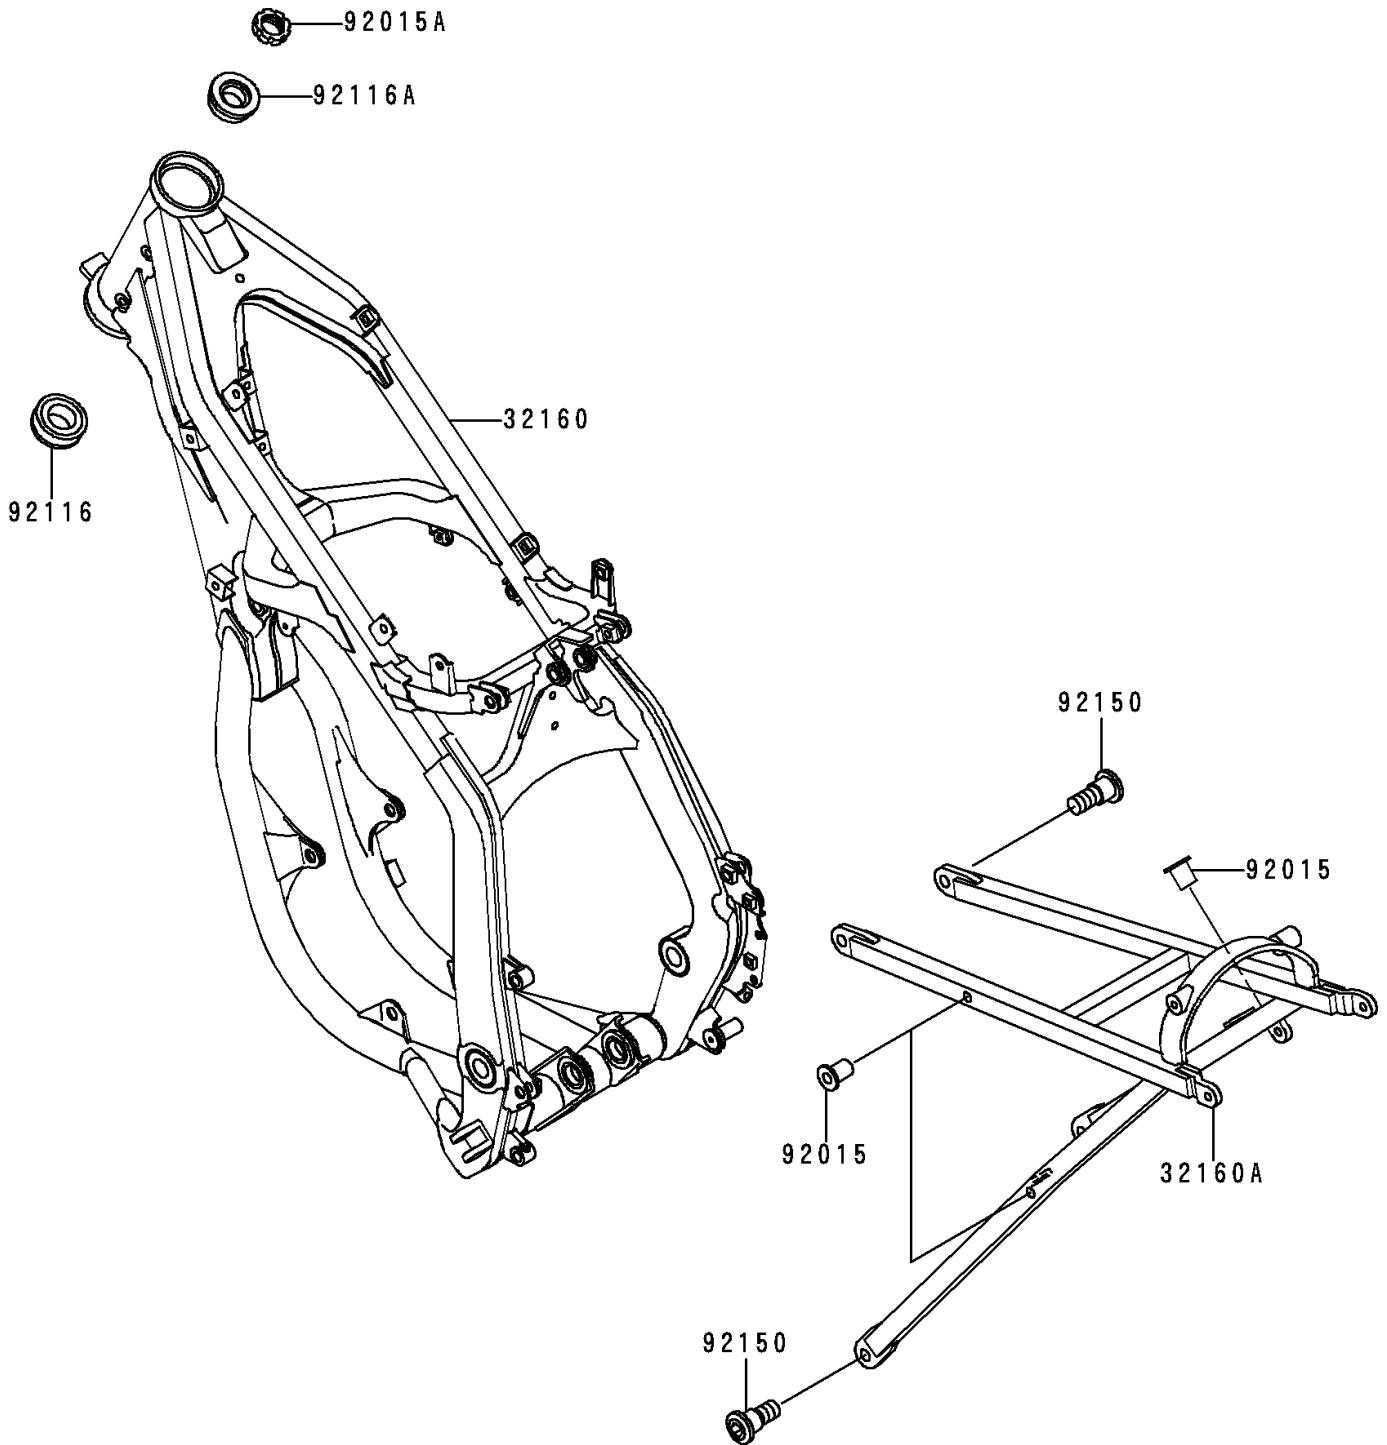

1999 KX125 PARTS DIAGRAM

Frame

F2120

1999 KX125 PARTS LIST

Frame

ITEM NAME	PART NUMBER	QUANTITY
FRAME-COMP,FR,L.GREEN (Ref # 32160)	32160-1544-CC	1
FRAME-COMP,RR,L.GREEN (Ref # 32160A)	32160-1547-CC	1
NUT,POP,6MM,L=16.5 (Ref # 92015)	92015-1792	5
NUT,STEERING STEM,28MM (Ref # 92015A)	92015-1861	1
BEARING-ROLLER,HI-CAP32006JRRS (Ref # 92116)	92116-1069	1
BEARING-ROLLER,HI-CAP320/28JRR (Ref # 92116A)	92116-1076	1
BOLT,SOCKET,8X20 (Ref # 92150)	92150-1839	4