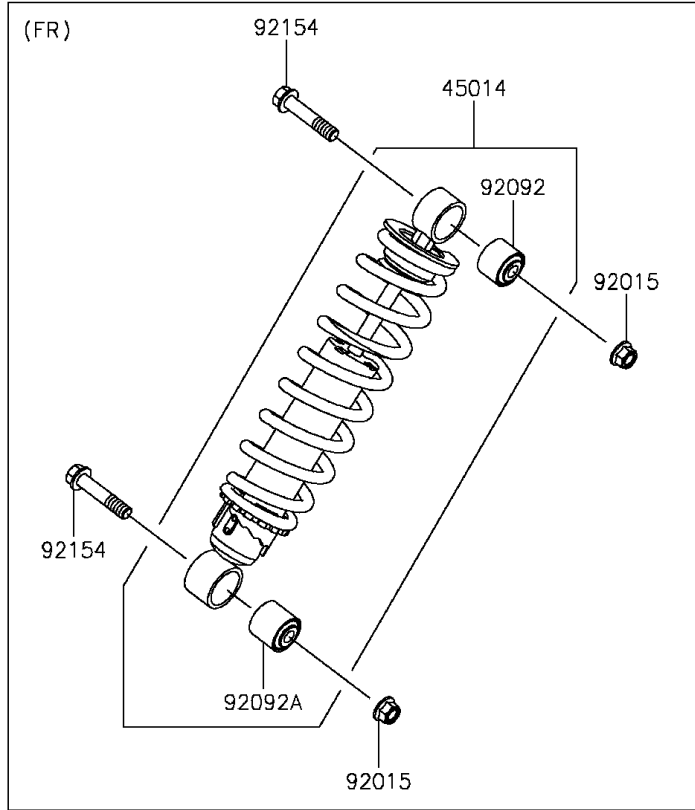

2016 MULE PRO-FXT™ PARTS DIAGRAM

Shock Absorber(s)

F2280

2016 MULE PRO-FXT™ PARTS LIST

Shock Absorber(s)

ITEM NAME	PART NUMBER	QUANTITY
SHOCKABSORBER,FR (Ref # 45014)	45014-0440	2
SHOCKABSORBER,RR (Ref # 45014B)	45014-0537	2
SHOCKABSORBER,RR (Ref # 45014C)	45014-0483	2
NUT,LOCK,FLANGED,12MM (Ref # 92015)	92015-1433	8
BUSHING-RUBBER,UPP (Ref # 92092B)	92092-0034	2
BUSHING-RUBBER,LWR (Ref # 92092C)	92092-0035	2
BOLT,FLANGED,12X58 (Ref # 92154)	92154-1319	8