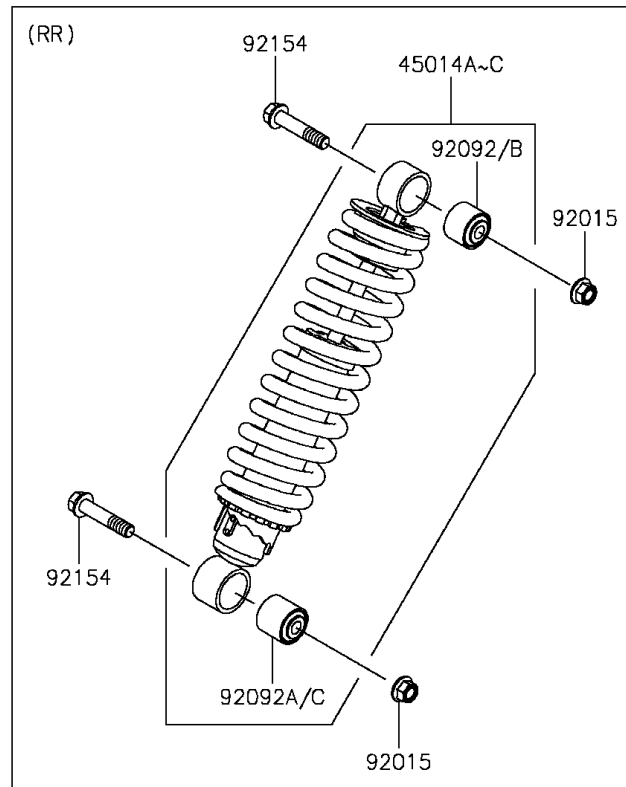

2016 MULE PRO-FXT™ PARTS DIAGRAM

Shock Absorber(s)

F2280

2016 MULE PRO-FXT™ PARTS LIST

Shock Absorber(s)

ITEM NAME	PART NUMBER	QUANTITY
SHOCKABSORBER,FR (Ref # 45014)	45014-0440	2
SHOCKABSORBER,RR (Ref # 45014B)	45014-0537	2
SHOCKABSORBER,RR (Ref # 45014C)	45014-0483	2
NUT,LOCK,FLANGED,12MM (Ref # 92015)	92015-1433	8
BUSHING-RUBBER,UPP (Ref # 92092B)	92092-0034	2
BUSHING-RUBBER,LWR (Ref # 92092C)	92092-0035	2
BOLT,FLANGED,12X58 (Ref # 92154)	92154-1319	8