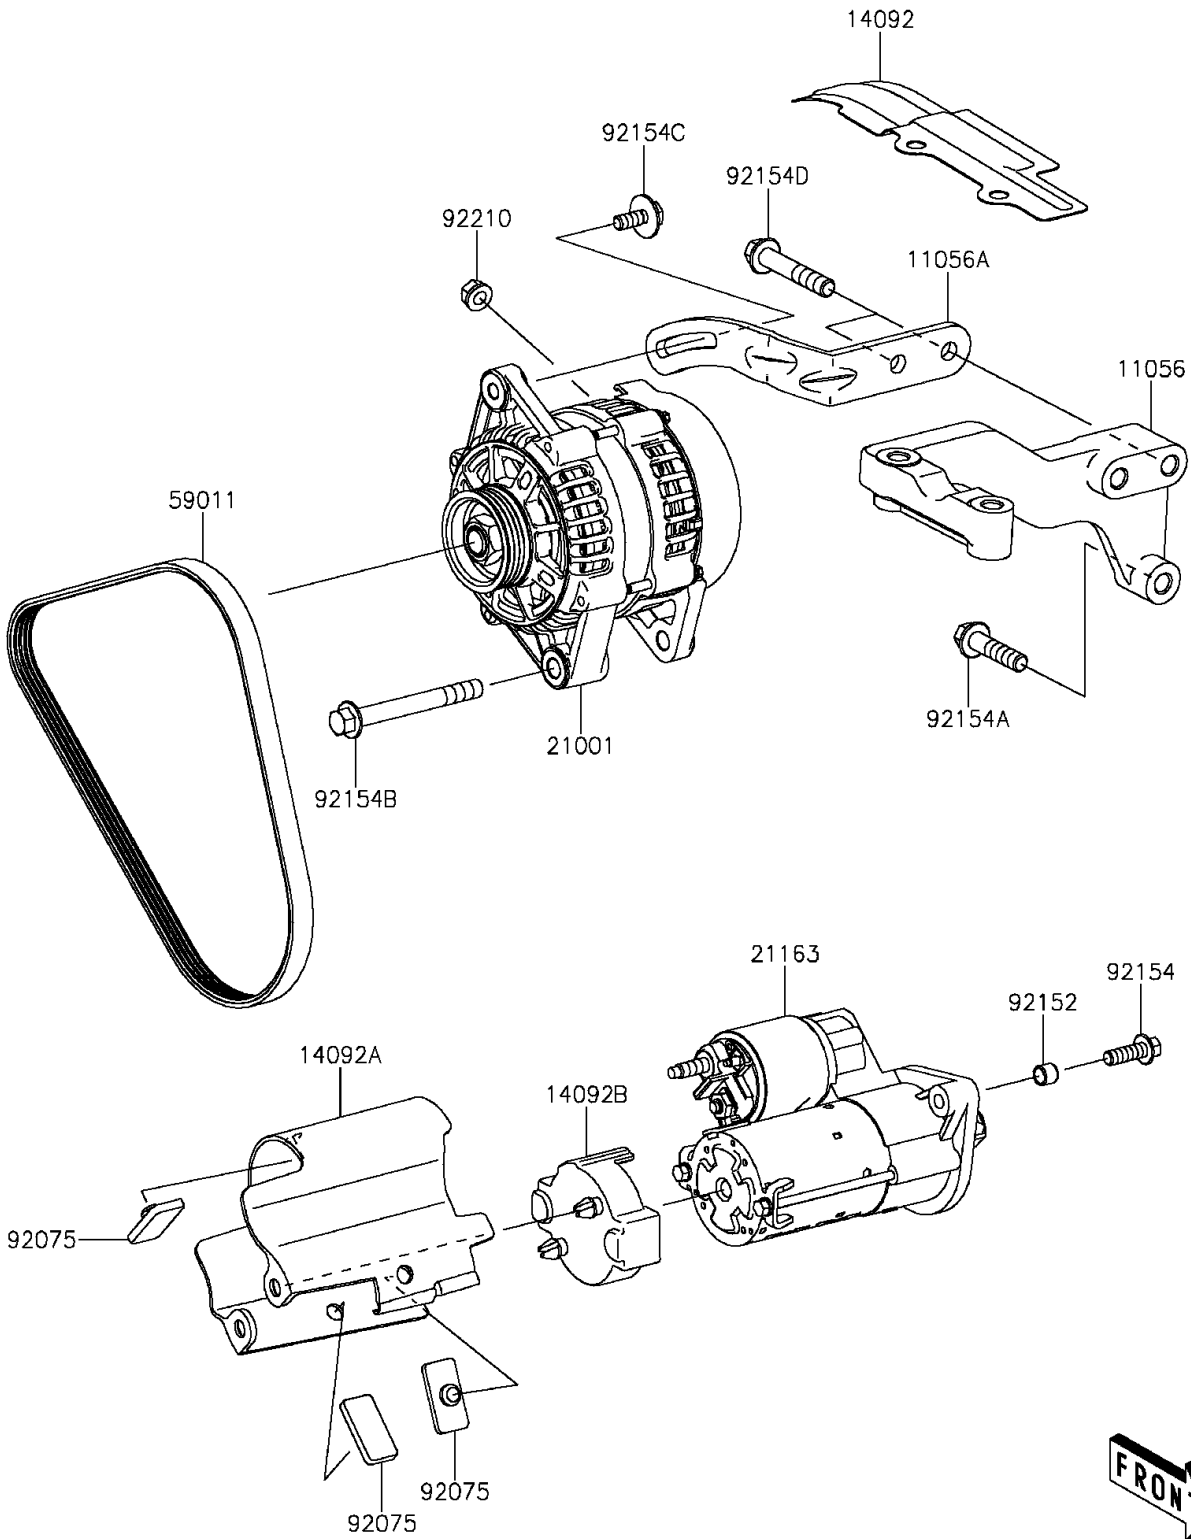

# 2016 MULE PRO-FXT™ EPS LE PARTS DIAGRAM

Starter Motor

E1840

# 2016 MULE PRO-FXT™ EPS LE PARTS LIST

Starter Motor

ITEM NAME	PART NUMBER	QUANTITY
-----------	-------------	----------