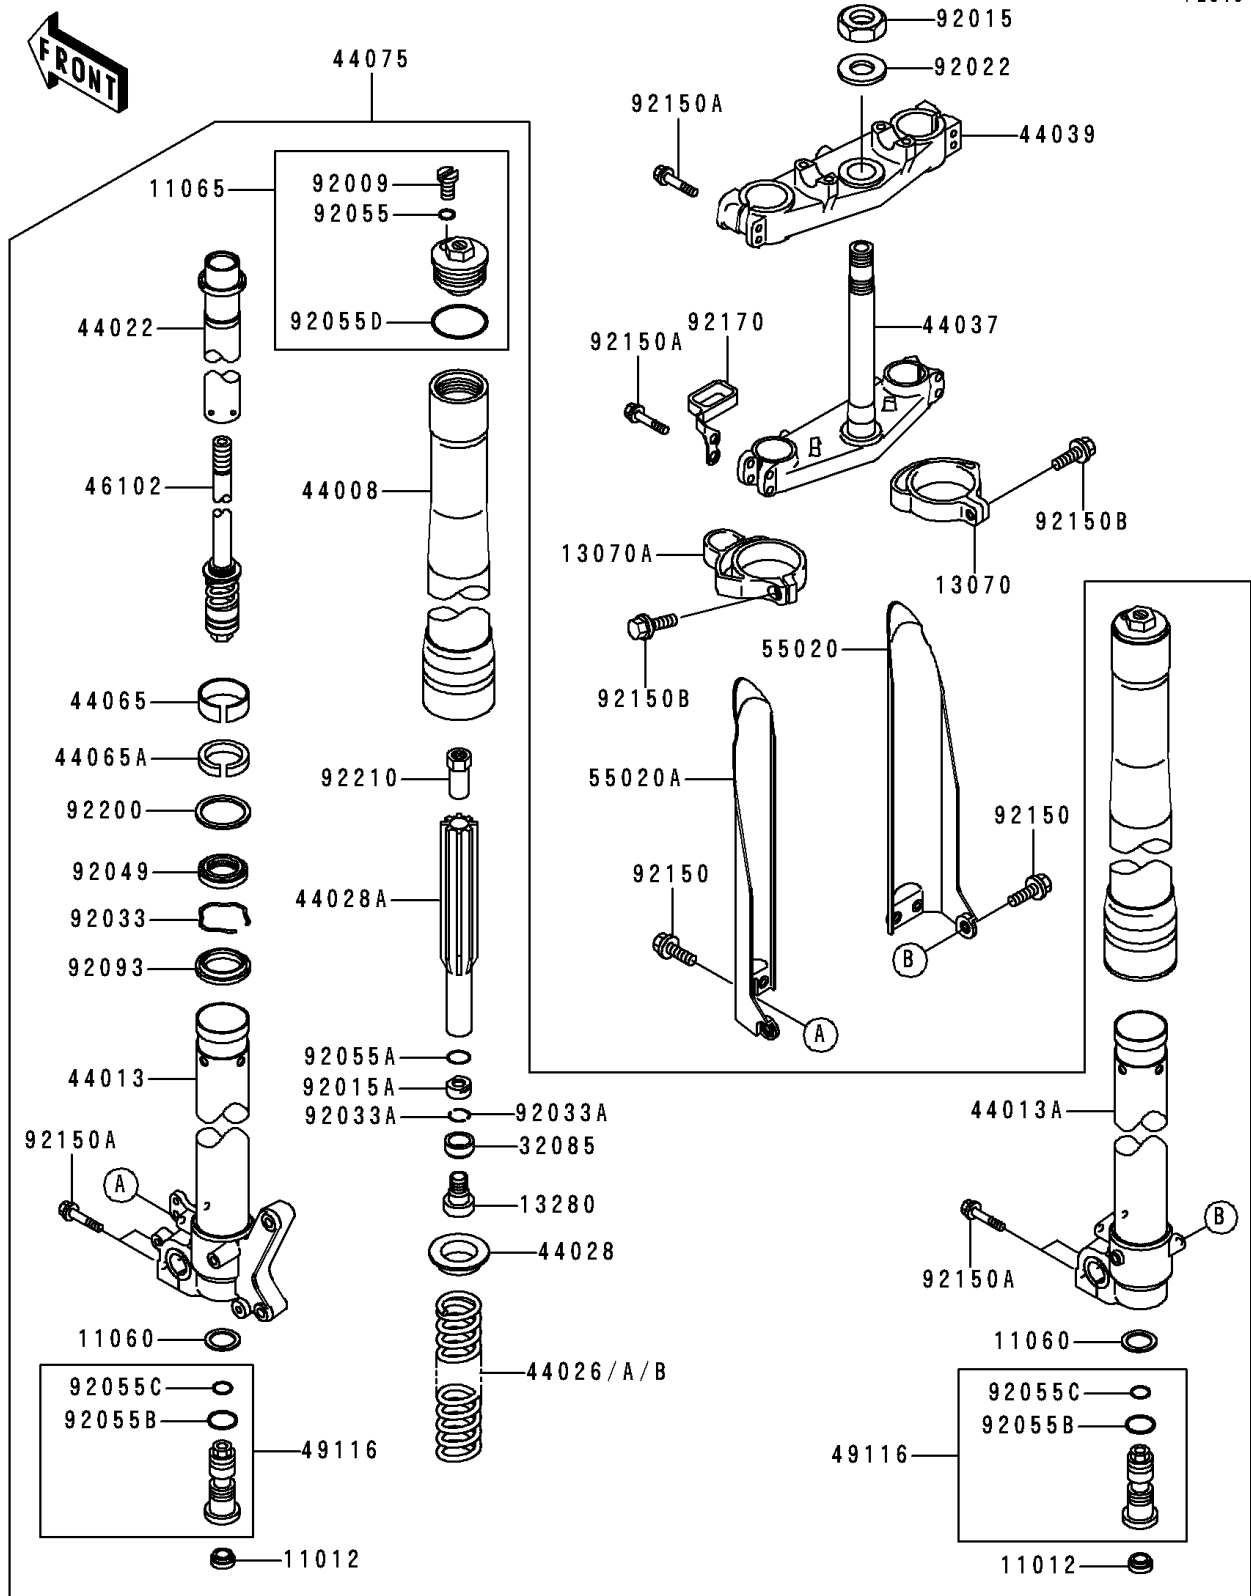

1999 KX125 PARTS DIAGRAM

Front Fork

F2340

1999 KX125 PARTS LIST

Front Fork

ITEM NAME	PART NUMBER	QUANTITY
CAP (Ref # 11012)	11012-1692	2
GASKET (Ref # 11060)	11060-1707	2
CAP (Ref # 11065)	11065-1122	2
GUIDE,PROTECTOR,RH,WHITE (Ref # 13070)	13070-1290-RZ	1
GUIDE,PROTECTOR,LH,WHITE (Ref # 13070A)	13070-1329-RZ	1
HOLDER (Ref # 13280)	13280-1127	2
STOPPER (Ref # 32085)	32085-1323	2
PIPE-FORK OUTER,A.N.GOLD (Ref # 44008)	44008-1045-14	2
PIPE-FORK INNER,LH (Ref # 44013)	44013-1460	1
PIPE-FORK INNER,RH (Ref # 44013A)	44013-1461	1
CYLINDER-FORK (Ref # 44022)	44022-1330	2
SPRING-FRONT FORK,K=0.39-0.41 (Ref # 44026)	44026-1660	2
SPRING-FRONT FORK,K=0.38-0.40 (Ref # 44026A)	44026-1666	2
SPRING-FRONT FORK,K=0.40-0.42 (Ref # 44026B)	44026-1668	2
GUIDE-FORK SPRING (Ref # 44028)	44028-1097	2
GUIDE-FORK SPRING (Ref # 44028A)	44028-1102	2
HOLDER-FORK UNDER (Ref # 44037)	44037-1371	1
HOLDER-FORK UPPER (Ref # 44039)	44039-1292	1
BUSHING-FRONT FORK (Ref # 44065)	44065-1129	2
BUSHING-FRONT FORK (Ref # 44065A)	44065-1130	2
DAMPER-SET-FORK,A.N.GOLD (Ref # 44075)	44075-1078-14	1
ROD,FORK,INNER (Ref # 46102)	46102-1423	2
VALVE-ASSY,FORK (Ref # 49116)	49116-1172	2
GUARD,FORK,RH,WHITE (Ref # 55020)	55020-1493-RZ	1
GUARD,FORK,LH,WHITE (Ref # 55020A)	55020-1554-RZ	1
SCREW (Ref # 92009)	92009-1884	2
NUT,24MM (Ref # 92015)	92015-1057	1
NUT (Ref # 92015A)	92015-1805	2
WASHER,25X36X2.3 (Ref # 92022)	92022-250	1