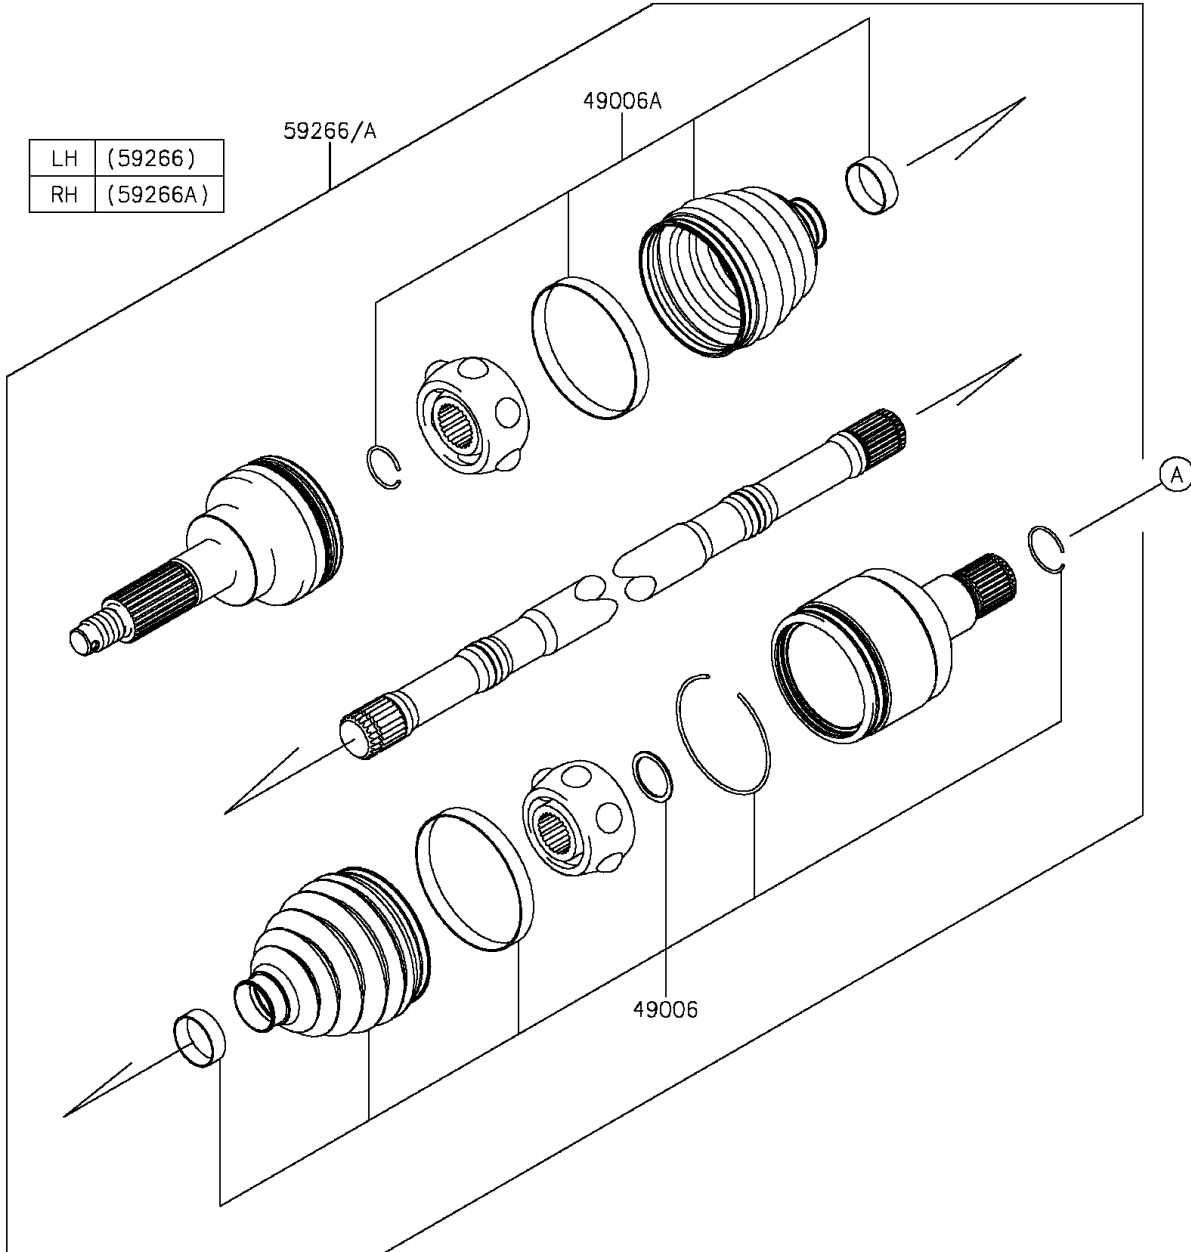

2015 MULE PRO-FXT™ EPS LE PARTS DIAGRAM

Drive Shaft-Rear

2015 MULE PRO-FXT™ EPS LE PARTS LIST

Drive Shaft-Rear

ITEM NAME	PART NUMBER	QUANTITY
BOOT,INSIDE (Ref # 49006)	49006-0585	2
BOOT,OUTSIDE (Ref # 49006A)	49006-0586	2
JOINT-BALL,RR,LH (Ref # 59266)	59266-0049	1
JOINT-BALL,RR,RH (Ref # 59266A)	59266-0050	1