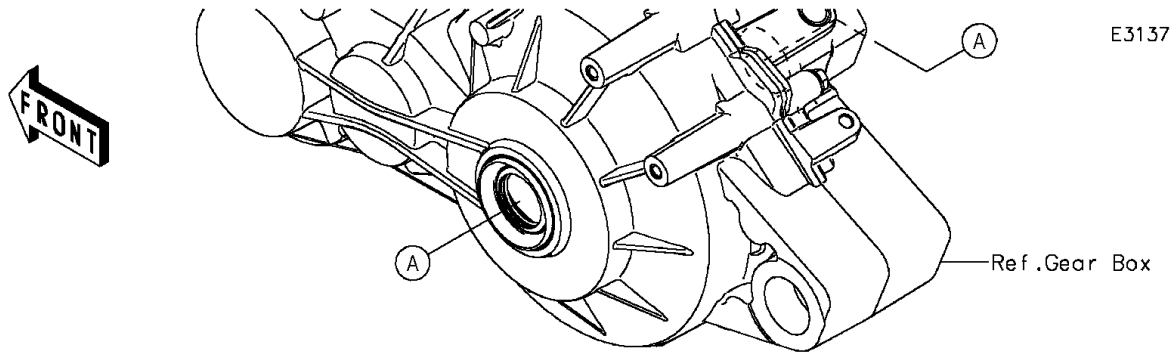

2015 MULE PRO-FXT™ EPS LE PARTS DIAGRAM

Drive Shaft-Rear

2015 MULE PRO-FXT™ EPS LE PARTS LIST

Drive Shaft-Rear

ITEM NAME	PART NUMBER	QUANTITY
BOOT,INSIDE (Ref # 49006)	49006-0585	2
BOOT,OUTSIDE (Ref # 49006A)	49006-0586	2
JOINT-BALL,RR,LH (Ref # 59266)	59266-0049	1
JOINT-BALL,RR,RH (Ref # 59266A)	59266-0050	1