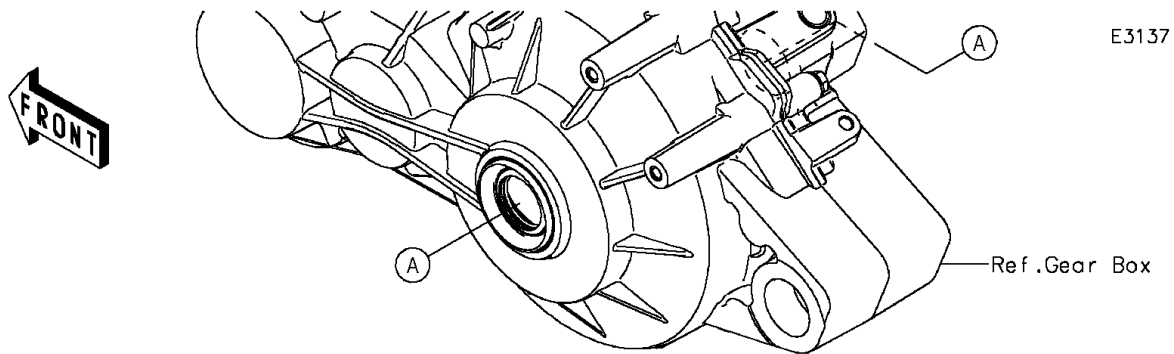

2016 MULE PRO-FXT™ EPS LE PARTS DIAGRAM

Drive Shaft-Rear

2016 MULE PRO-FXT™ EPS LE PARTS LIST

Drive Shaft-Rear

ITEM NAME	PART NUMBER	QUANTITY
BOOT,INSIDE (Ref # 49006)	49006-0585	2
BOOT,OUTSIDE (Ref # 49006A)	49006-0586	2
JOINT-BALL,RR,LH (Ref # 59266)	59266-0049	1
JOINT-BALL,RR,RH (Ref # 59266A)	59266-0050	1