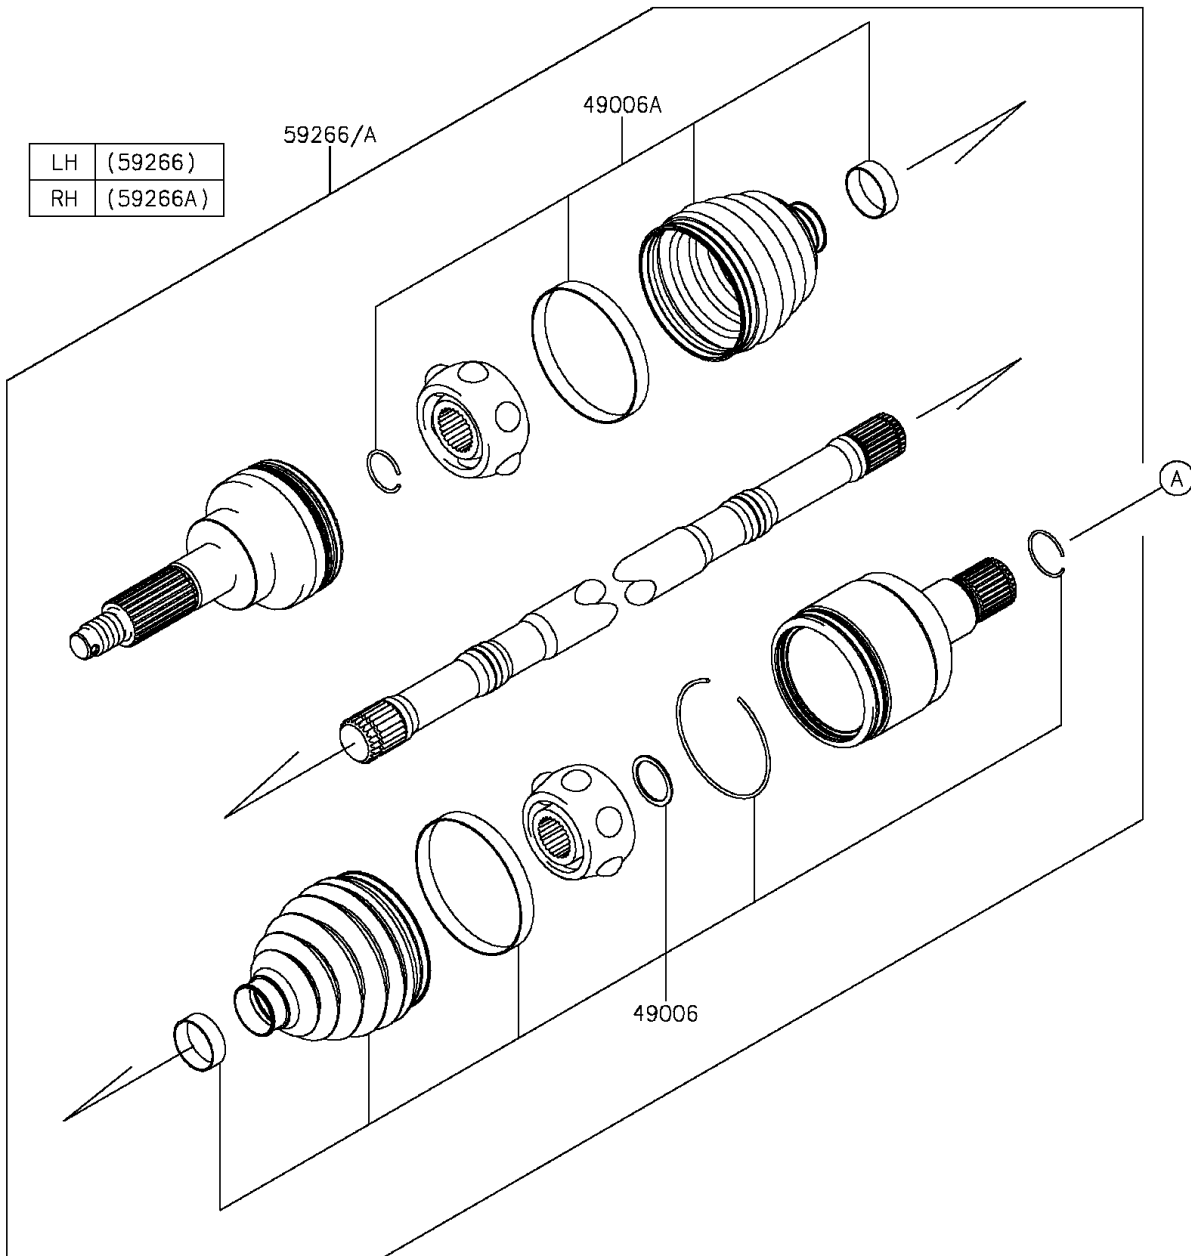

2016 MULE PRO-FXT™ EPS LE PARTS DIAGRAM

Drive Shaft-Rear

2016 MULE PRO-FXT™ EPS LE PARTS LIST

Drive Shaft-Rear

ITEM NAME	PART NUMBER	QUANTITY
BOOT,INSIDE (Ref # 49006)	49006-0585	2
BOOT,OUTSIDE (Ref # 49006A)	49006-0586	2
JOINT-BALL,RR,LH (Ref # 59266)	59266-0049	1
JOINT-BALL,RR,RH (Ref # 59266A)	59266-0050	1