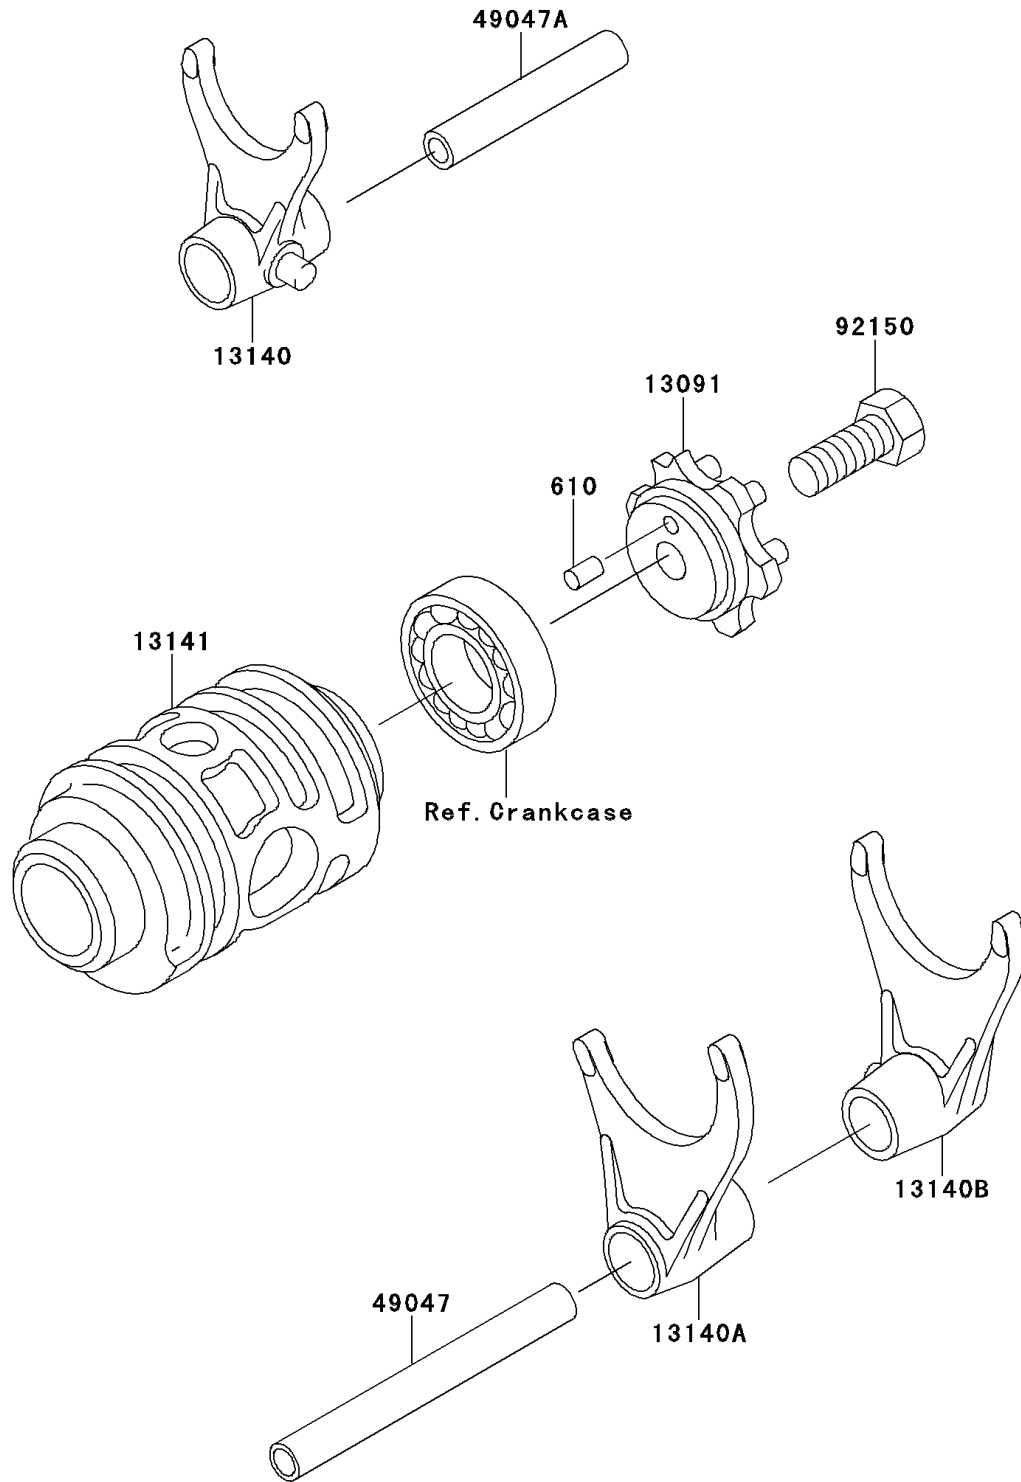

# 2000 KX125 PARTS DIAGRAM

Gear Change Drum/Shift Fork(s)

E1362

## 2000 KX125 PARTS LIST

### Gear Change Drum/Shift Fork(s)

ITEM NAME	PART NUMBER	QUANTITY
ROLLER,4X8 (Ref # 610)	610A0408	1
HOLDER,CHANGE DRUM (Ref # 13091)	13091-1921	1
FORK-SHIFT,2ND&3RD (Ref # 13140)	13140-1251	1
FORK-SHIFT,LOW&4TH (Ref # 13140A)	13140-1252	1
FORK-SHIFT,5TH&TOP (Ref # 13140B)	13140-1253	1
DRUM-CHANGE (Ref # 13141)	13141-1188	1
ROD-SHIFT,L=94 (Ref # 49047)	49047-1086	1
ROD-SHIFT,L=77.5 (Ref # 49047A)	49047-1087	1
BOLT,8X18 (Ref # 92150)	92150-1490	1