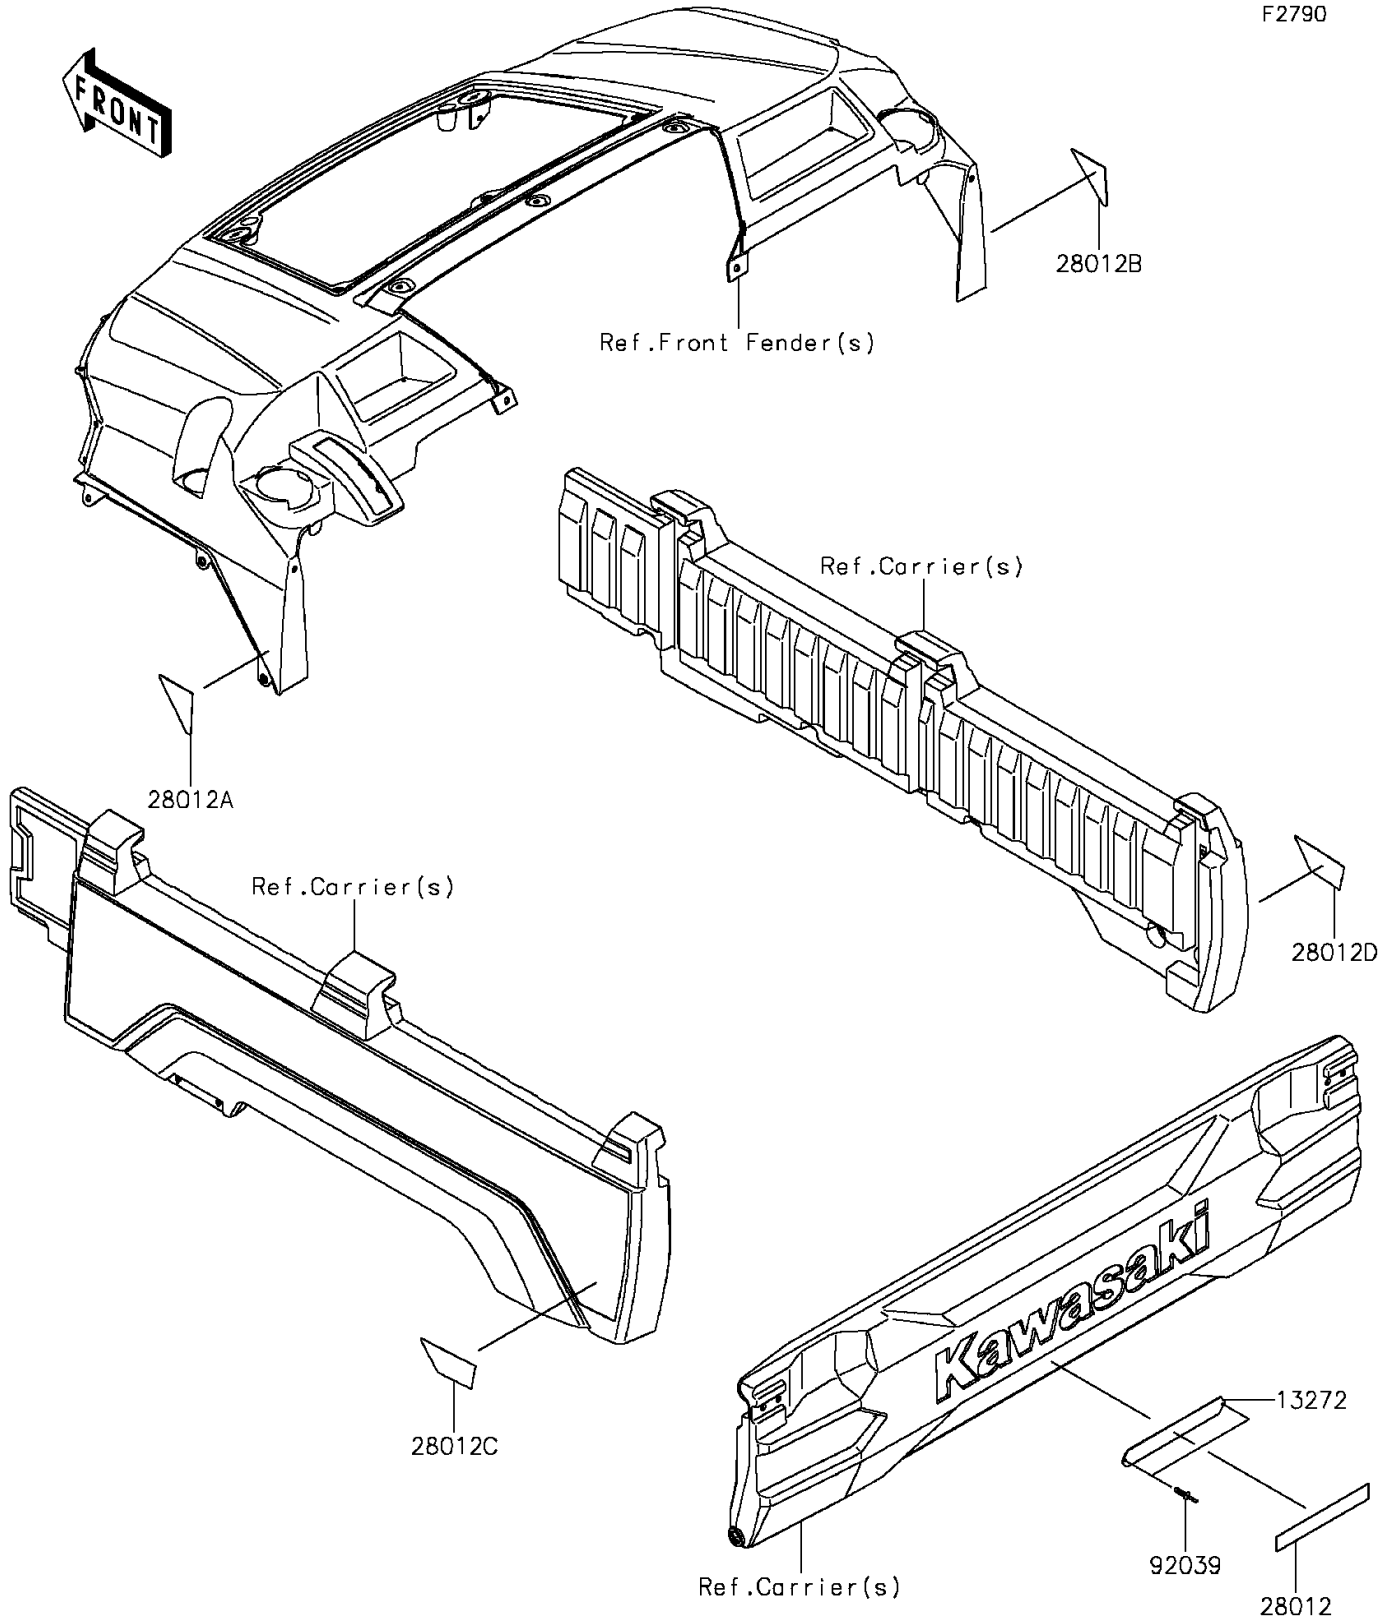

2016 MULE PRO-FX™ EPS PARTS DIAGRAM

Reflectors(CN)

F2790

2016 MULE PRO-FX™ EPS PARTS LIST

Reflectors(CN)

ITEM NAME	PART NUMBER	QUANTITY
PLATE,REFLECTOR (Ref # 13272)	13272-1819	1
REFLECTOR-REFLEX,RR,RED (Ref # 28012)	28012-0023	1
REFLECTOR-REFLEX,LH,YELLOW (Ref # 28012A)	28012-0031	1
REFLECTOR-REFLEX,RH,YELLOW (Ref # 28012B)	28012-0032	1
REFLECTOR-REFLEX,LH,RED (Ref # 28012C)	28012-0037	1
REFLECTOR-REFLEX,RH,RED (Ref # 28012D)	28012-0038	1
RIVET,3.2X14.2 (Ref # 92039)	92039-0744	2