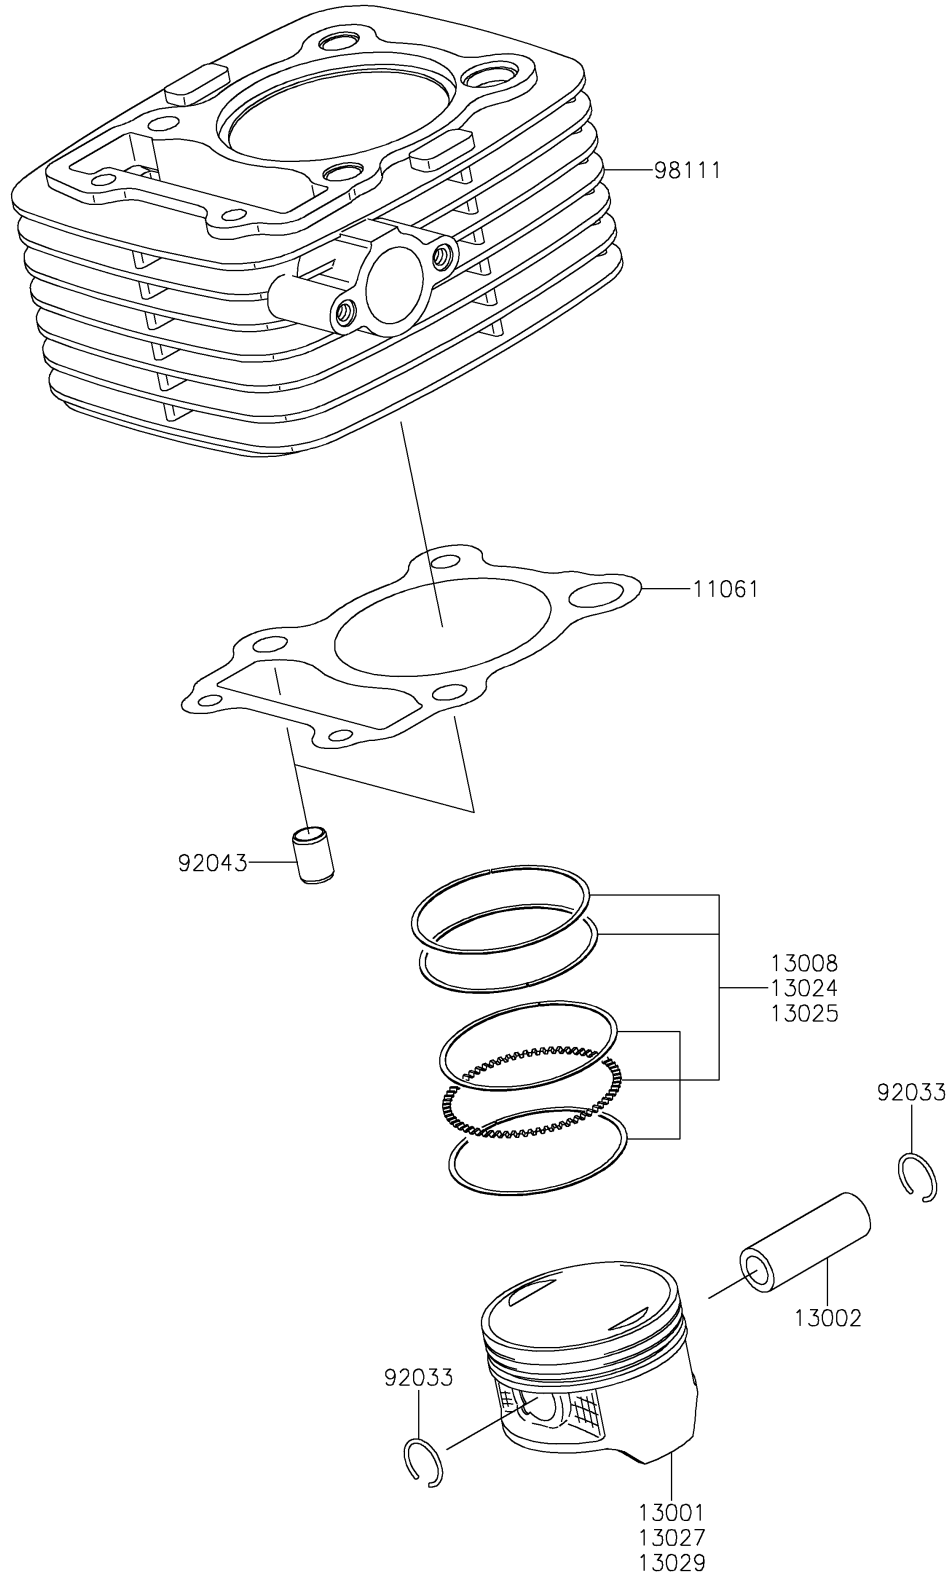

2021 KLX[®]140R PARTS DIAGRAM

Cylinder/Piston(s)

E1120

2021 KLX®140R PARTS LIST

Cylinder/Piston(s)

ITEM NAME	PART NUMBER	QUANTITY
GASKET,CYLINDER BASE (Ref # 11061)	11061-0319	1
PISTON-ENGINE (Ref # 13001)	13001-0093	1
PIN-PISTON (Ref # 13002)	13002-1126	1
RING-SET-PISTON (Ref # 13008)	13008-0038	1
RING-SET-PISTON LL,O/S 1.00 (Ref # 13024)	13024-0009	1
RING-SET-PISTON L,O/S 0.50 (Ref # 13025)	13025-0011	1
PISTON-ENGINE LL,O/S 1.00 (Ref # 13027)	13027-0013	1
PISTON-ENGINE L,O/S 0.50 (Ref # 13029)	13029-0018	1
RING-SNAP (Ref # 92033)	92033-1287	2
PIN,8.2X10X14 (Ref # 92043)	92043-1264	2
CYLINDER-COMP-ENGINE (Ref # 98111)	98111-0024	1