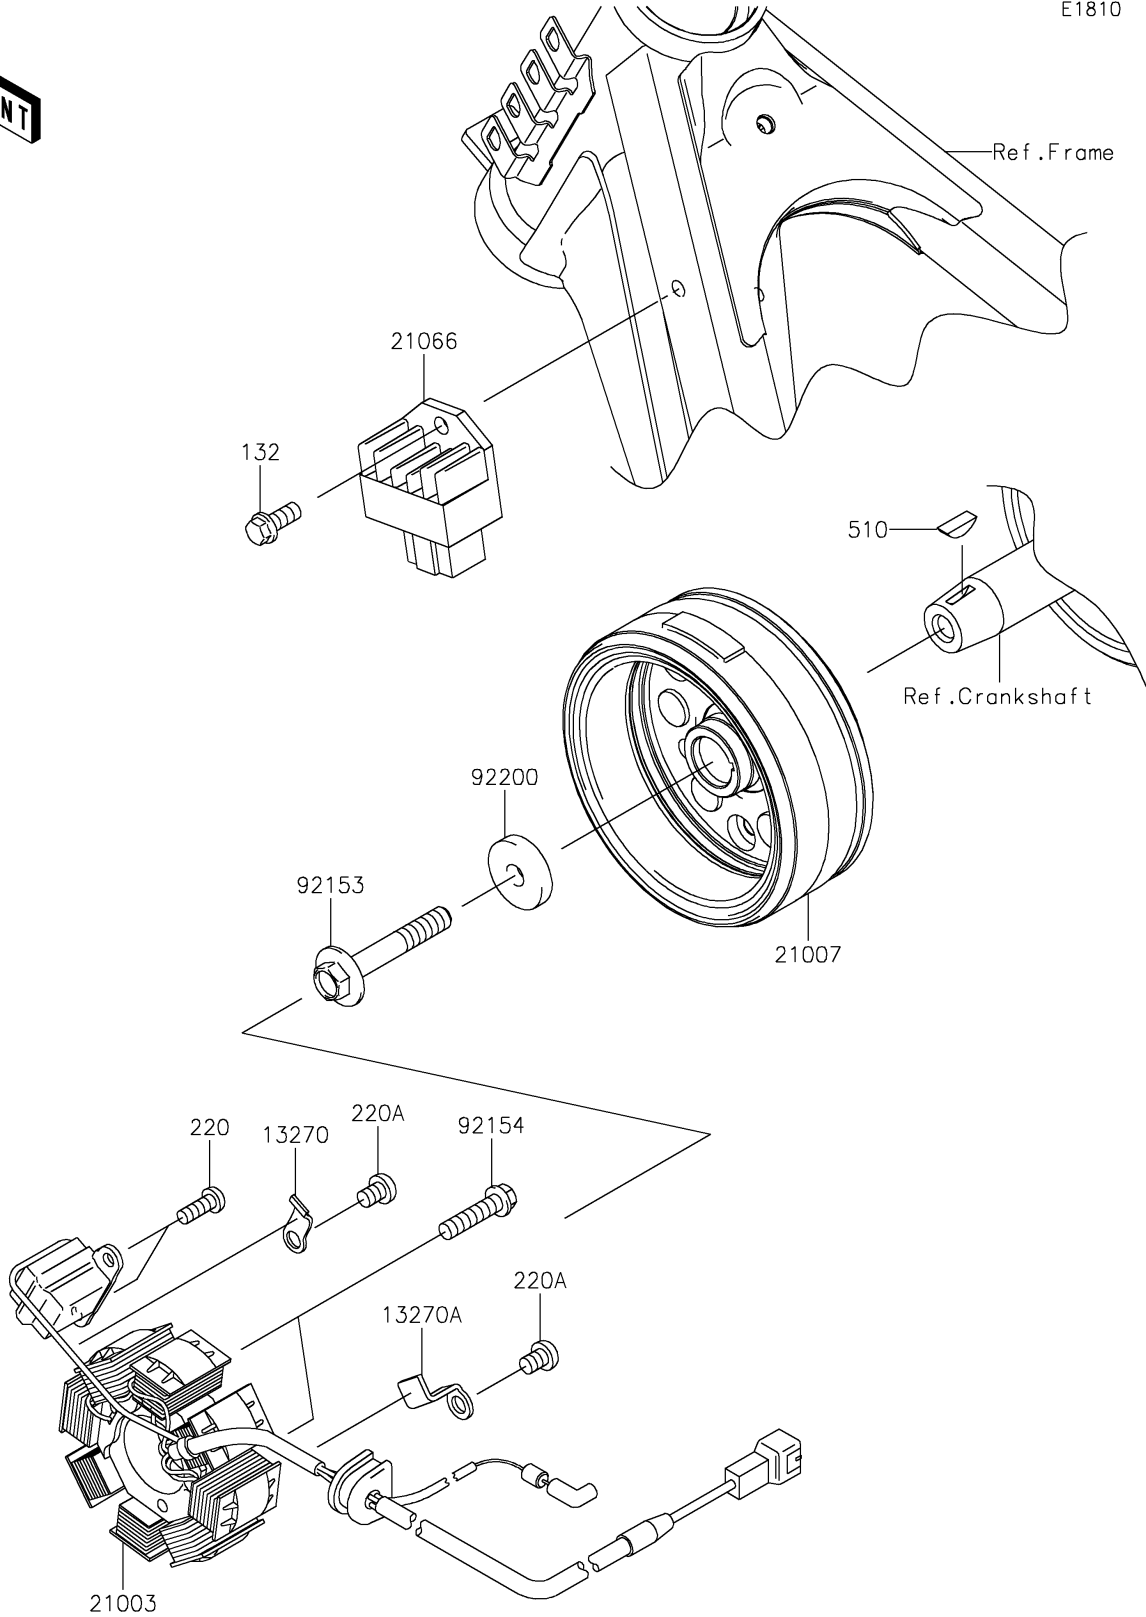

2021 KLX®140R PARTS DIAGRAM

Generator

E1810

2021 KLX®140R PARTS LIST

Generator

ITEM NAME	PART NUMBER	QUANTITY
BOLT-FLANGED-SMALL,6X14 (Ref # 132)	132BA0614	1
PLATE (Ref # 13270)	13270-1754	1
PLATE (Ref # 13270A)	13270-1961	1
STATOR (Ref # 21003)	21003-0116	1
ROTOR (Ref # 21007)	21007-0105	1
REGULATOR-VOLTAGE (Ref # 21066)	21066-0778	1
SCREW-PAN-CROS,5X14 (Ref # 220)	220AA0514	2
SCREW-PAN-CROS,6X8 (Ref # 220A)	220AA0608	2
KEY-WOODRUFF (Ref # 510)	510A3200	1
BOLT,8X50 (Ref # 92153)	92153-1135	1
BOLT,FLANGED,6X25 (Ref # 92154)	92154-2154	2
WASHER,8.2X26X5 (Ref # 92200)	92200-1626	1