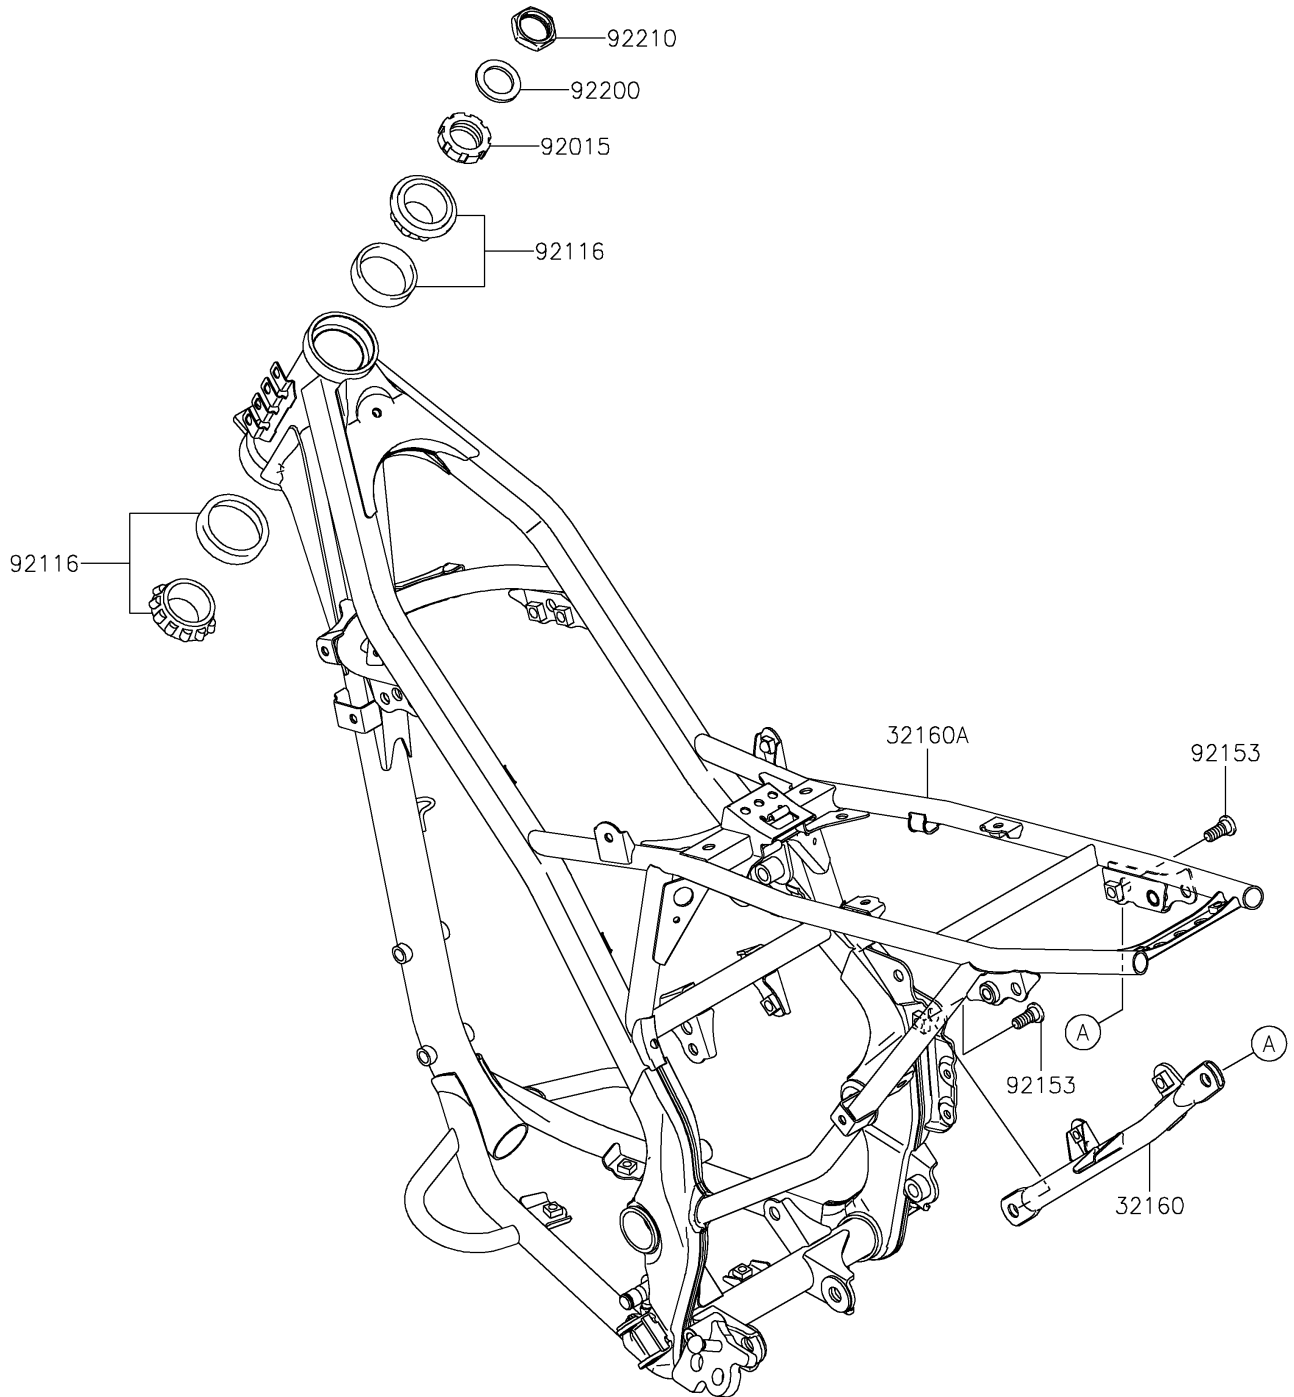

# 2021 KLX®140R PARTS DIAGRAM

Frame

F2120

## 2021 KLX®140R PARTS LIST

### Frame

ITEM NAME	PART NUMBER	QUANTITY
FRAME-COMP,RR,P.SILVER (Ref # 32160)	32160-0239-458	1
FRAME-COMP,MAIN,P.SILVER (Ref # 32160A)	32160-0896-458	1
NUT,STEERING STEM,25MM (Ref # 92015)	92015-1684	1
BEARING-ROLLER,H1-CAP32005JRRS (Ref # 92116)	92116-1065	2
BOLT,SOCKET,8X20 (Ref # 92153)	92153-1621	2
WASHER,STEERING STEM (Ref # 92200)	92200-0517	1
NUT,STEERING STEM,22MM (Ref # 92210)	92210-1521	1