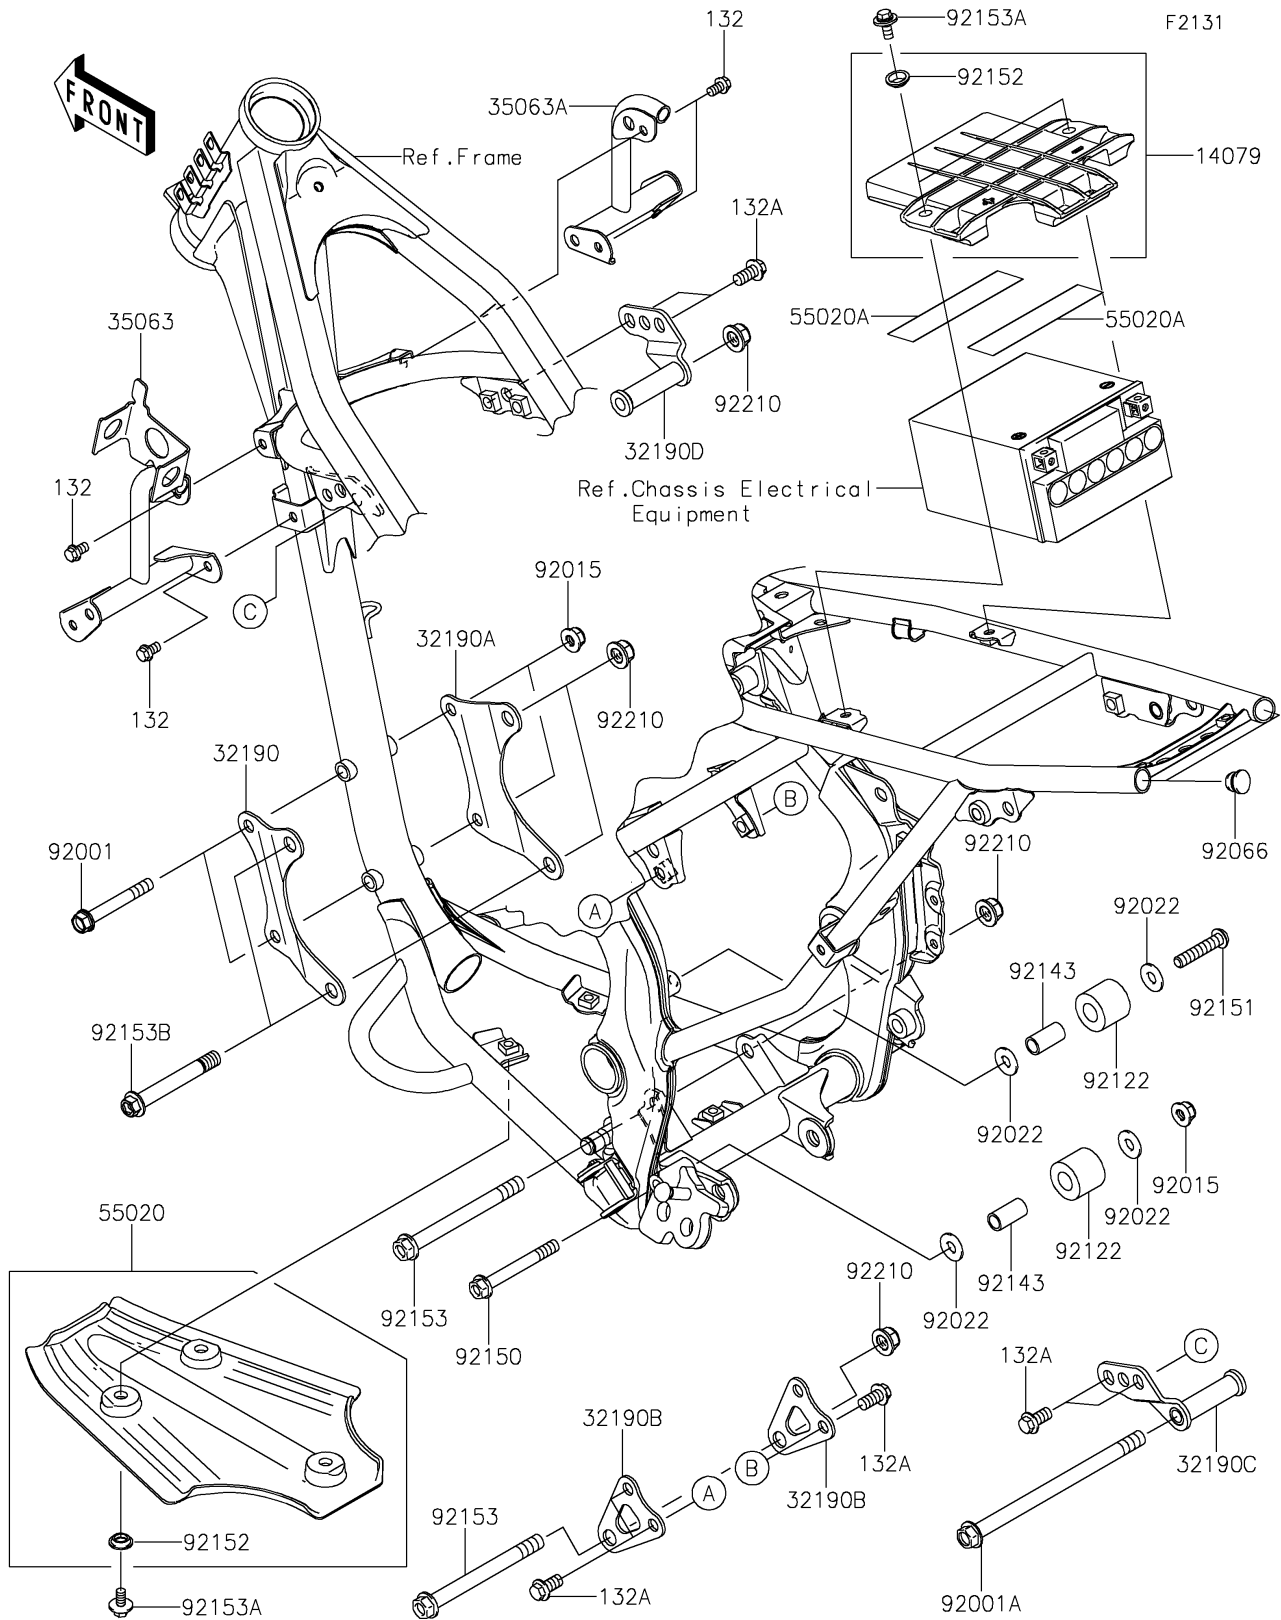

2021 KLX®140R PARTS DIAGRAM

Frame Fittings

2021 KLX®140R PARTS LIST

Frame Fittings

ITEM NAME	PART NUMBER	QUANTITY
BOLT-FLANGED-SMALL,6X10 (Ref # 132)	132BA0610	4
BOLT-FLANGED-SMALL,8X16 (Ref # 132A)	132BA0816	8
HOLDER-ASSY,BATTERY (Ref # 14079)	14079-0031	1
BRACKET-ENGINE,FR,LH (Ref # 32190)	32190-0308	1
BRACKET-ENGINE,FR,RH (Ref # 32190A)	32190-0309	1
BRACKET-ENGINE,RR (Ref # 32190B)	32190-0310	2
BRACKET-ENGINE,HEAD,LH (Ref # 32190C)	32190-0311	1
BRACKET-ENGINE,HEAD,RH (Ref # 32190D)	32190-0312	1
STAY,SHROUD,LH,P.SILVER (Ref # 35063)	35063-0415-458	1
STAY,SHROUD,RH,P.SILVER (Ref # 35063A)	35063-0416-458	1
GUARD (Ref # 55020)	55020-0409	1
GUARD (Ref # 55020A)	55020-0429	2
BOLT,FLANGED,8X60 (Ref # 92001)	92001-1581	2
BOLT,FLANGED,10X160 (Ref # 92001A)	92001-1653	1
NUT,8MM (Ref # 92015)	92015-1432	3
WASHER,8.5X20X1.6 (Ref # 92022)	92022-1561	4
PLUG,FRAME END,12X13 (Ref # 92066)	92066-1034	2
ROLLER,CHAIN GUIDE (Ref # 92122)	92122-0023	2
COLLAR,9.5X12.7X25 (Ref # 92143)	92143-1432	2
BOLT,FLANGED,8X65 (Ref # 92150)	92150-1036	1
BOLT,SOCKET,8X40 (Ref # 92151)	92151-1205	1
COLLAR,8.8X11.2X4 (Ref # 92152)	92152-0909	5
BOLT,FLANGED,10X105 (Ref # 92153)	92153-0614	2
BOLT,FLANGED,6X14 (Ref # 92153A)	92153-0936	5
BOLT,FLANGED,10X77 (Ref # 92153B)	92153-1613	2
NUT,LOCK,FLANGED,10MM (Ref # 92210)	92210-1080	5