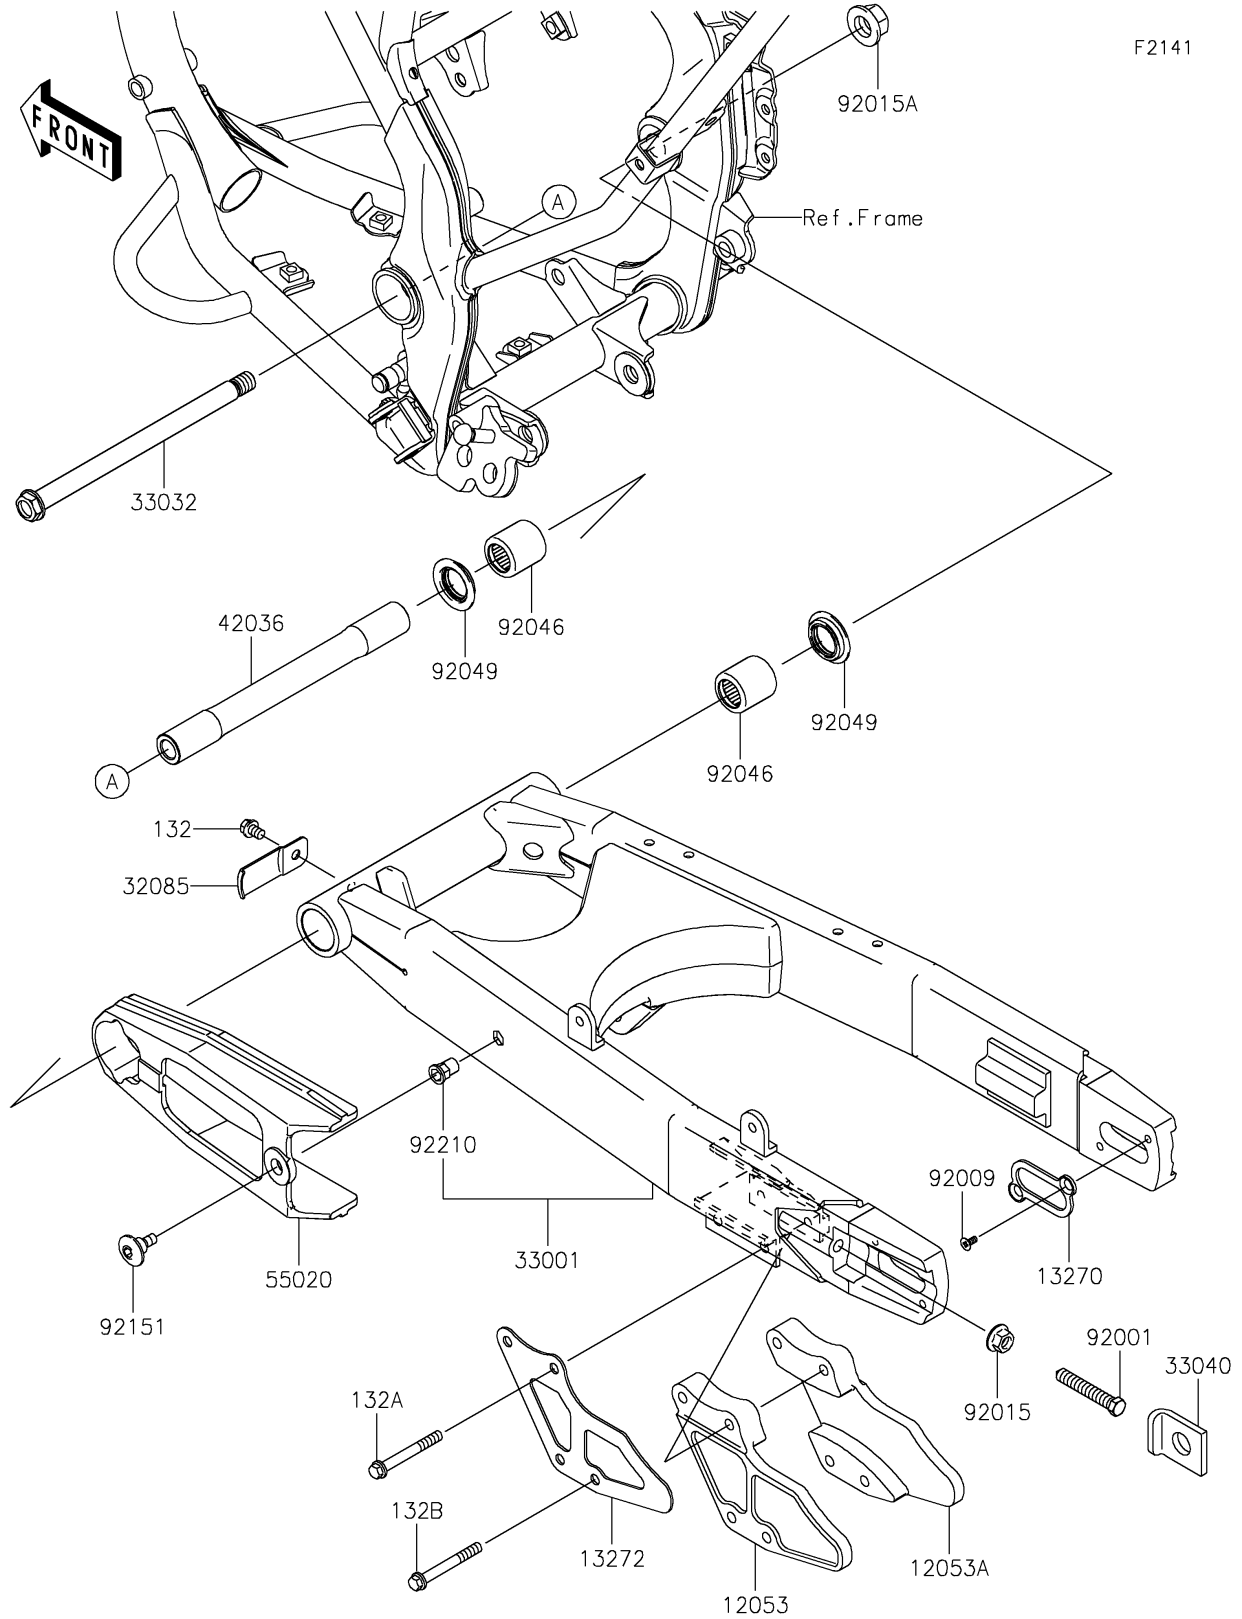

2021 KLX®140R PARTS DIAGRAM

Swingarm

2021 KLX®140R PARTS LIST

Swingarm

ITEM NAME	PART NUMBER	QUANTITY
GUIDE-CHAIN (Ref # 12053)	12053-0116	1
GUIDE-CHAIN (Ref # 12053A)	12053-0118	1
BOLT-FLANGED-SMALL,6X8 (Ref # 132)	132BA0608	1
PLATE (Ref # 13270)	13270-1899	2
PLATE,CHAIN GUIDE (Ref # 13272)	13272-0406	1
BOLT-FLANGED-SMALL,6X45 (Ref # 132A)	132BA0645	2
BOLT-FLANGED-SMALL,6X50 (Ref # 132B)	132BA0650	2
STOPPER (Ref # 32085)	32085-0138	1
ARM-COMP-SWING (Ref # 33001)	33001-0151	1
SHAFT-SWING ARM,14X227 (Ref # 33032)	33032-0030	1
ADJUSTER-CHAIN (Ref # 33040)	33040-0032	2
SLEEVE,PIVOT,L=197.8 (Ref # 42036)	42036-0045	1
GUARD,CHAIN (Ref # 55020)	55020-0336	1
BOLT,8X46 (Ref # 92001)	92001-1179	2
SCREW,5X10 (Ref # 92009)	92009-1828	4
NUT,FLANGED,8MM (Ref # 92015)	92015-1014	2
NUT,14MM (Ref # 92015A)	92015-1407	1
BEARING-NEEDLE,BM202726 (Ref # 92046)	92046-1110	2
SEAL-OIL,ARM (Ref # 92049)	92049-1109	2
BOLT,SOCKET,6X18 (Ref # 92151)	92151-1149	1
NUT,POP,6MM,L=15 (Ref # 92210)	92210-1397	1