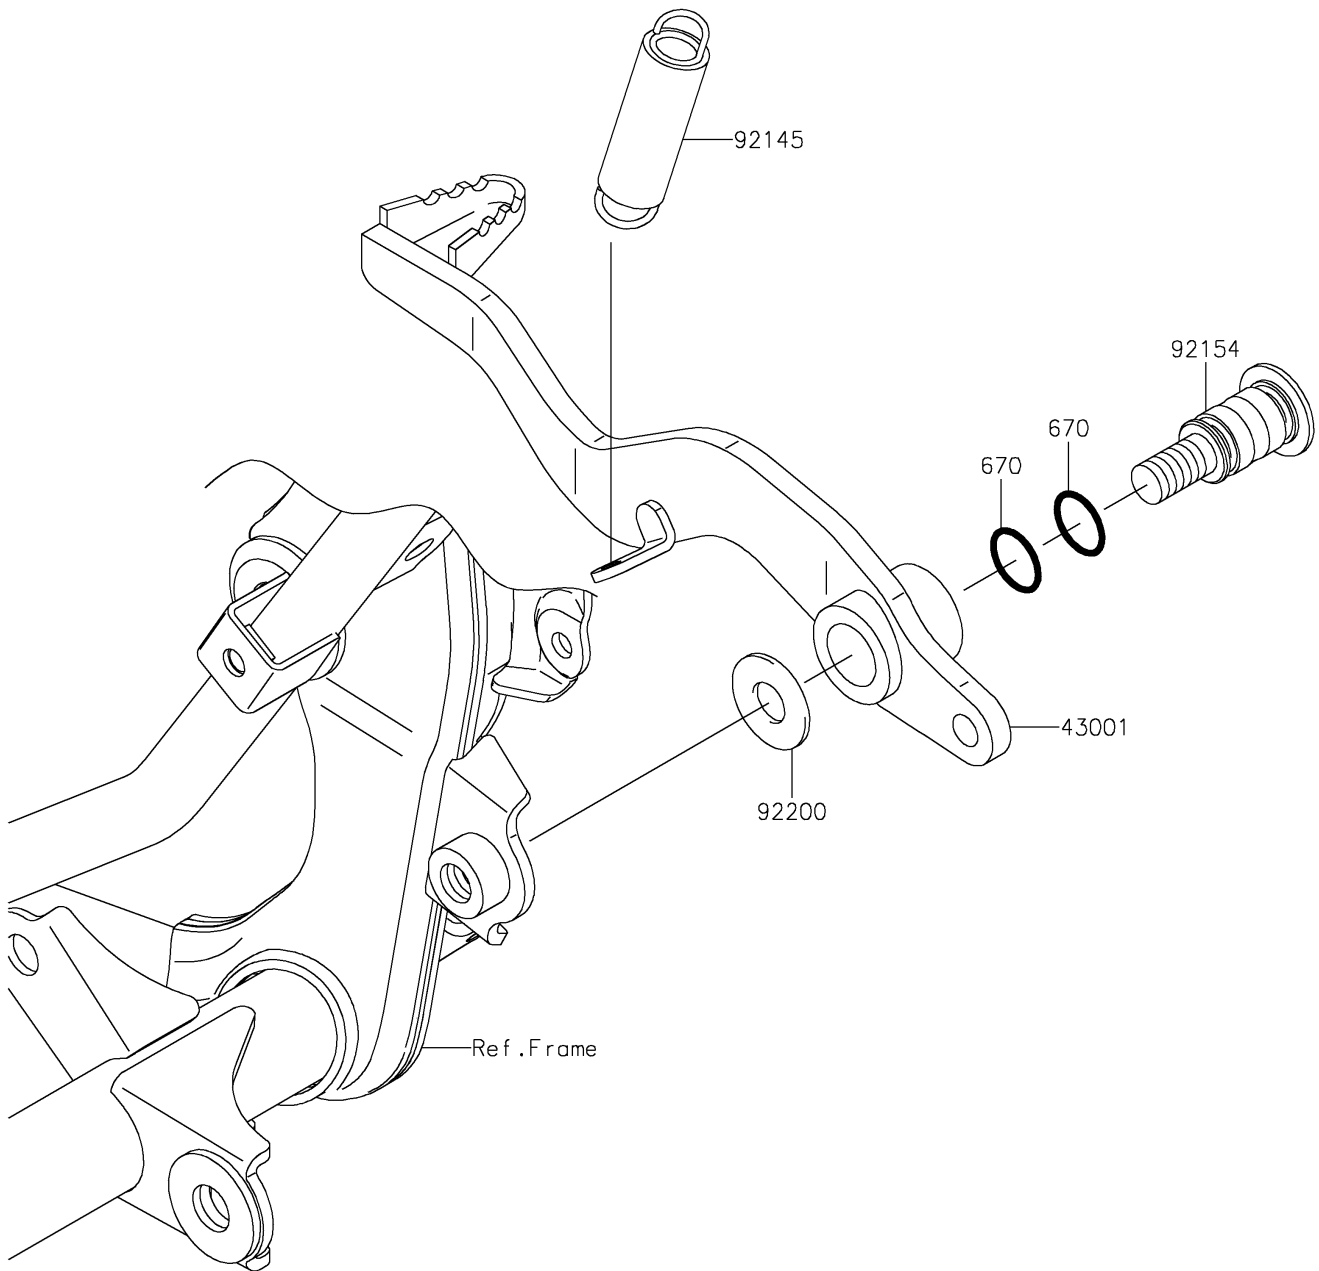

2021 KLX®140R PARTS DIAGRAM

Brake Pedal

F2260

2021 KLX®140R PARTS LIST

Brake Pedal

ITEM NAME	PART NUMBER	QUANTITY
LEVER-BRAKE,PEDAL (Ref # 43001)	43001-0086	1
O RING,12MM (Ref # 670)	670B2012	2
SPRING,BRAKE PEDAL RETURN (Ref # 92145)	92145-0591	1
BOLT,BRAKE PEDAL (Ref # 92154)	92154-1431	1
WASHER,10.5X24X1.5 (Ref # 92200)	92200-0154	1