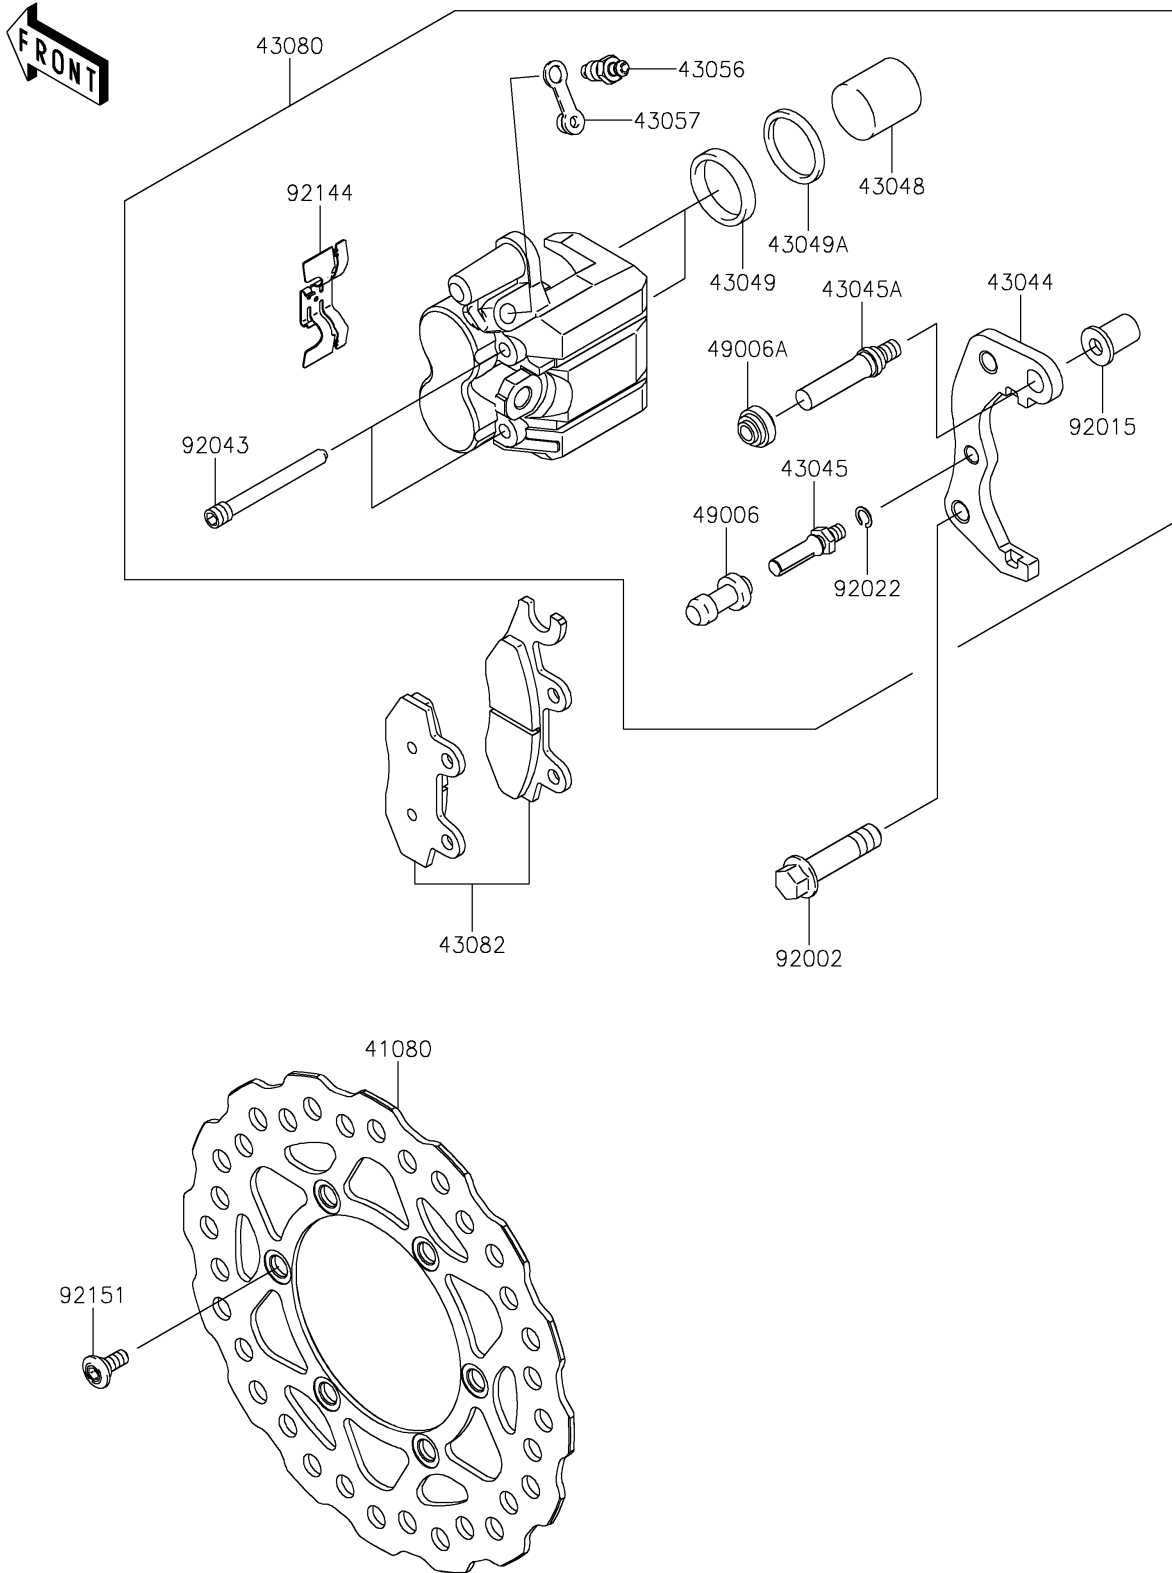

2021 KLX®140R PARTS DIAGRAM

Front Brake

F2292

2021 KLX®140R PARTS LIST

Front Brake

| ITEM NAME | PART NUMBER | QUANTITY |
|---|-------------|----------|
| DISC,FR (Ref # 41080) | 41080-0118 | 1 |
| HOLDER-COMP-CALIPER,FR,LH (Ref # 43044) | 43044-0006 | 1 |
| SHAFT-CALIPER (Ref # 43045) | 43045-1010 | 1 |
| SHAFT-CALIPER (Ref # 43045A) | 43045-1052 | 1 |
| PISTON-CALIPER (Ref # 43048) | 43048-0010 | 2 |
| PACKING,PISTON SEAL (Ref # 43049) | 43049-1060 | 2 |
| PACKING,PISTON SEAL (Ref # 43049A) | 43049-1061 | 2 |
| BREATHER-BRAKE (Ref # 43056) | 43056-0004 | 1 |
| CAP-BREATHER (Ref # 43057) | 43057-1001 | 1 |
| CALIPER-SUB-ASSY,FR (Ref # 43080) | 43080-0052 | 1 |
| PAD-ASSY-BRAKE (Ref # 43082) | 43082-0075 | 1 |
| BOOT,CALIPER (Ref # 49006) | 49006-1088 | 1 |
| BOOT,CALIPER (Ref # 49006A) | 49006-1242 | 1 |
| BOLT,FLANGED,10X41 (Ref # 92002) | 92002-1468 | 2 |
| NUT (Ref # 92015) | 92015-1740 | 1 |
| WASHER,WAVE (Ref # 92022) | 92022-1373 | 1 |
| PIN,HANGER (Ref # 92043) | 92043-1416 | 2 |
| SPRING,PAD (Ref # 92144) | 92144-1847 | 1 |
| BOLT,DISC PLATE,6MM (Ref # 92151) | 92151-1799 | 6 |