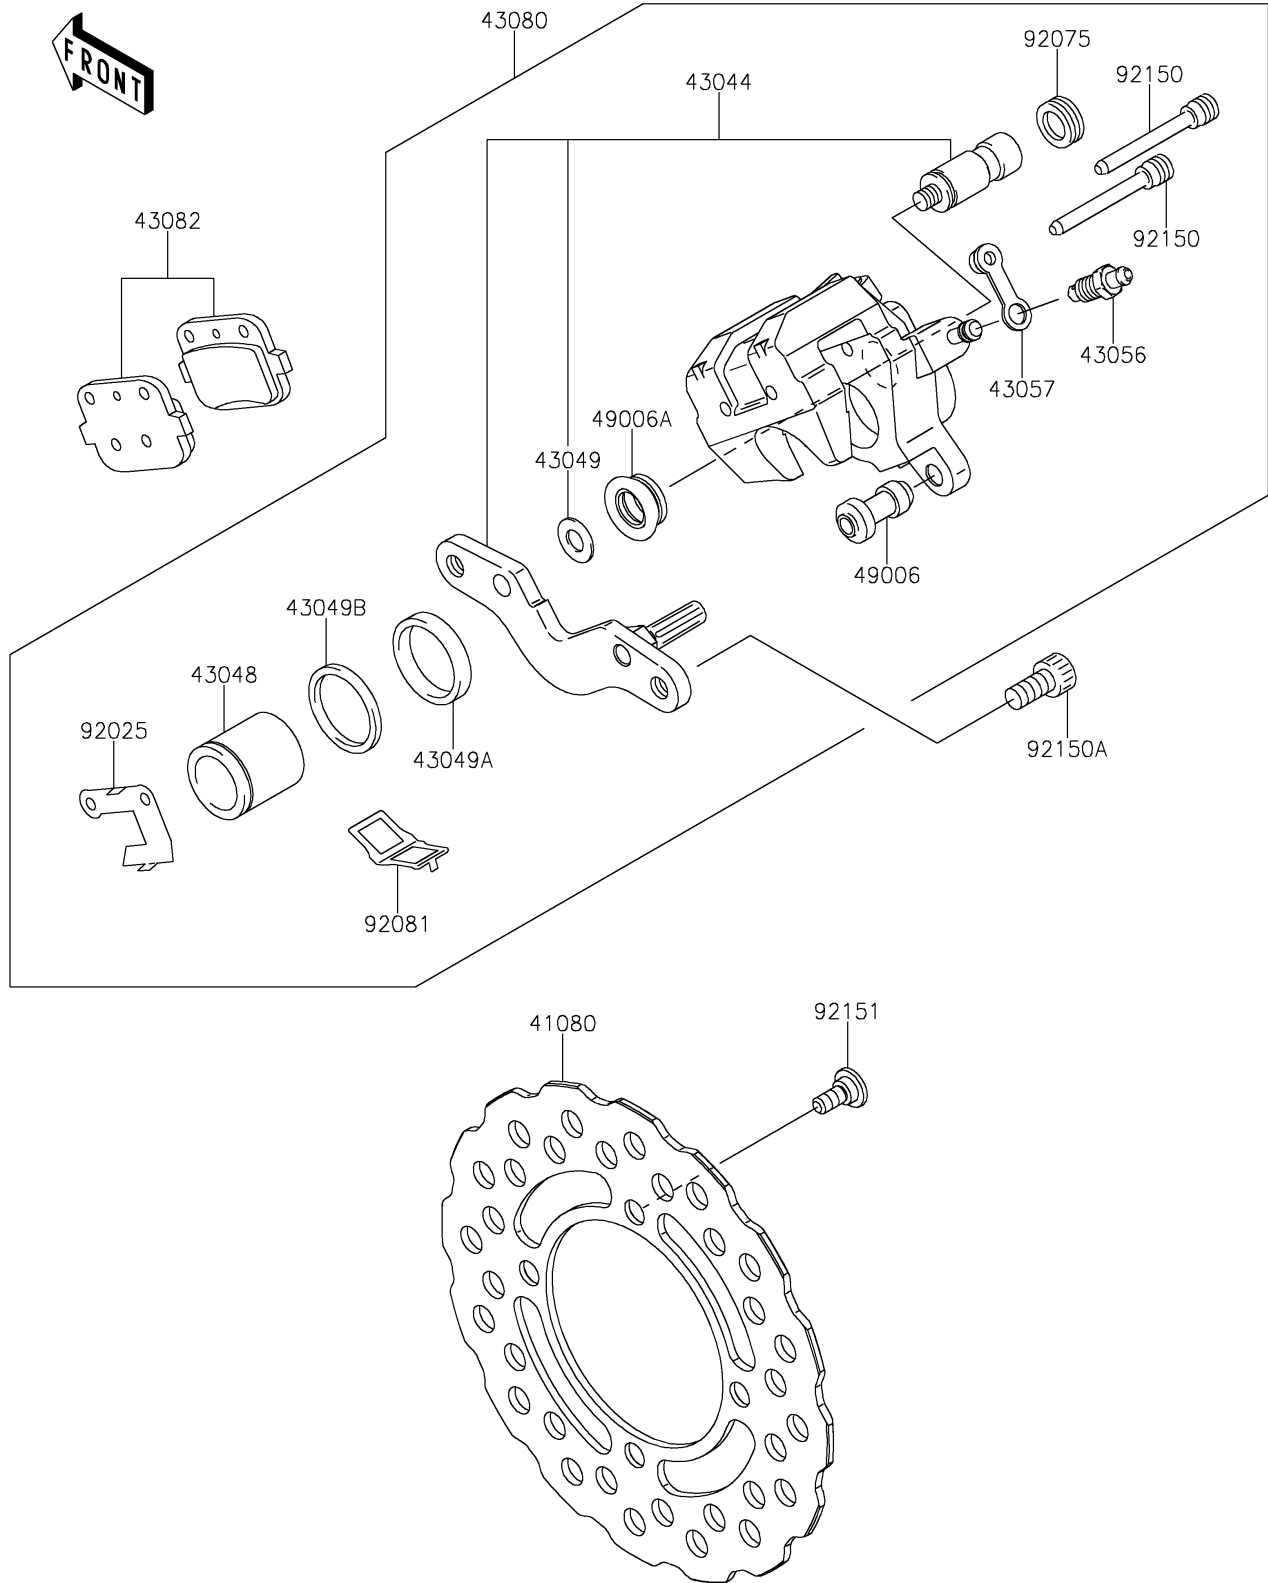

2021 KLX®140R PARTS DIAGRAM

Rear Brake

F2294

2021 KLX®140R PARTS LIST

Rear Brake

ITEM NAME	PART NUMBER	QUANTITY
DISC,RR (Ref # 41080)	41080-0170	1
HOLDER-COMP-CALIPER,RR (Ref # 43044)	43044-1076	1
PISTON-CALIPER (Ref # 43048)	43048-0015	1
PACKING (Ref # 43049)	43049-1025	1
PACKING,PISTON SEAL (Ref # 43049A)	43049-1060	1
PACKING,PISTON SEAL (Ref # 43049B)	43049-1061	1
BREATHER-BRAKE (Ref # 43056)	43056-0004	1
CAP-BREATHER (Ref # 43057)	43057-1001	1
CALIPER-SUB-ASSY,RR (Ref # 43080)	43080-0075	1
PAD-ASSY-BRAKE (Ref # 43082)	43082-1205	1
BOOT,CALIPER (Ref # 49006)	49006-1088	1
BOOT,CALIPER (Ref # 49006A)	49006-1089	1
SHIM,PAD (Ref # 92025)	92025-1817	1
DAMPER (Ref # 92075)	92075-1414	1
SPRING,PAD (Ref # 92081)	92081-1502	1
BOLT (Ref # 92150)	92150-1144	2
BOLT,SOCKET,8X16 (Ref # 92150A)	92150-1840	2
BOLT,DISC PLATE,6MM (Ref # 92151)	92151-1799	4