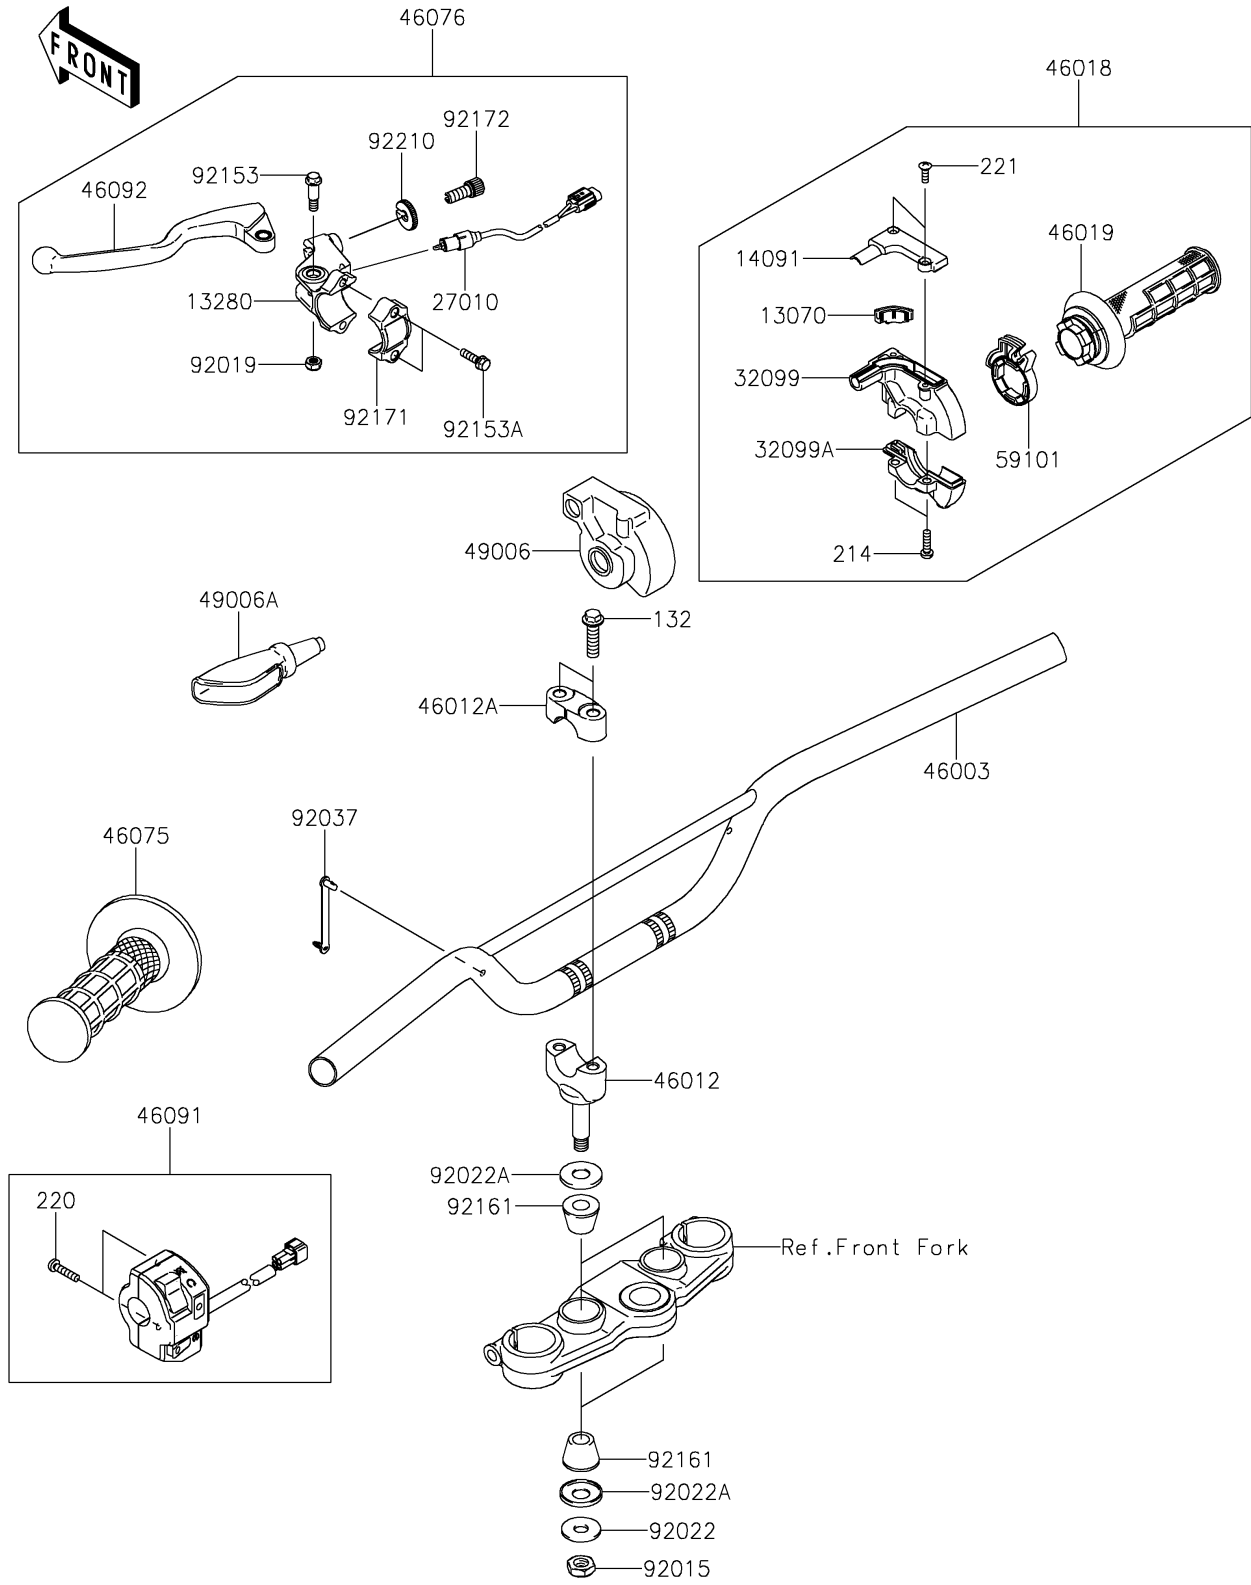

# 2021 KLX®140R PARTS DIAGRAM

Handlebar

F2310

## 2021 KLX®140R PARTS LIST

### Handlebar

ITEM NAME	PART NUMBER	QUANTITY
GUIDE,THROTTLE (Ref # 13070)	13070-0083	1
BOLT-FLANGED-SMALL,8X30 (Ref # 132)	132BC0830	4
HOLDER,CLUTCH LEVER (Ref # 13280)	13280-0256	1
COVER,THROTTLE CASE,UPP (Ref # 14091)	14091-0873	1
SCREW-PAN+-,5X18 (Ref # 214)	214AB0518	2
SCREW-PAN-CROS,5X22 (Ref # 220)	220AB0522	2
SCREW-CSK-CROS,4X12 (Ref # 221)	221AB0412	2
SWITCH,CLUTCH (Ref # 27010)	27010-0071	1
CASE,THROTTLE,UPP (Ref # 32099)	32099-0037	1
CASE,THROTTLE,LWR (Ref # 32099A)	32099-0038	1
HANDLE,P.SILVER (Ref # 46003)	46003-0205-458	1
HOLDER-HANDLE,LWR,P.SILVER (Ref # 46012)	46012-0013-458	2
HOLDER-HANDLE,UPP,P.SILVER (Ref # 46012A)	46012-0023-458	2
GRIP-ASSY-THROTTLE (Ref # 46018)	46018-0073	1
GRIP-ASSY,THROTTLE (Ref # 46019)	46019-0023	1
GRIP,LH (Ref # 46075)	46075-0072	1
LEVER-ASSY-GRIP,CLUTCH (Ref # 46076)	46076-0049	1
HOUSING-ASSY-CONTROL,LH (Ref # 46091)	46091-0226	1
LEVER-GRIP,CLUTCH (Ref # 46092)	46092-0026	1
BOOT,THROTTLE CASE (Ref # 49006)	49006-0075	1
BOOT,LEVER HOLDER (Ref # 49006A)	49006-0080	1
REEL,THROTTLE (Ref # 59101)	59101-0005	1
NUT,LOCK,10MM (Ref # 92015)	92015-1962	2
NUT,LOCK,6MM (Ref # 92019)	92019-008	1
WASHER,10.2X28X2 (Ref # 92022)	92022-1088	2
WASHER (Ref # 92022A)	92022-1737	4
CLAMP,SPEED,L=58 (Ref # 92037)	92037-1163	1
BOLT,6MM (Ref # 92153)	92153-1897	1
BOLT,5X20 (Ref # 92153A)	92153-1898	2

### Handlebar

ITEM NAME	PART NUMBER	QUANTITY
DAMPER,HANDLE HOLDER (Ref # 92161)	92161-0632	4
CLAMP,LEVER HOLDER (Ref # 92171)	92171-1671	1
SCREW,CABLE ADJUST,8MM (Ref # 92172)	92172-0330	1
NUT,CABLE ADJUST (Ref # 92210)	92210-0411	1