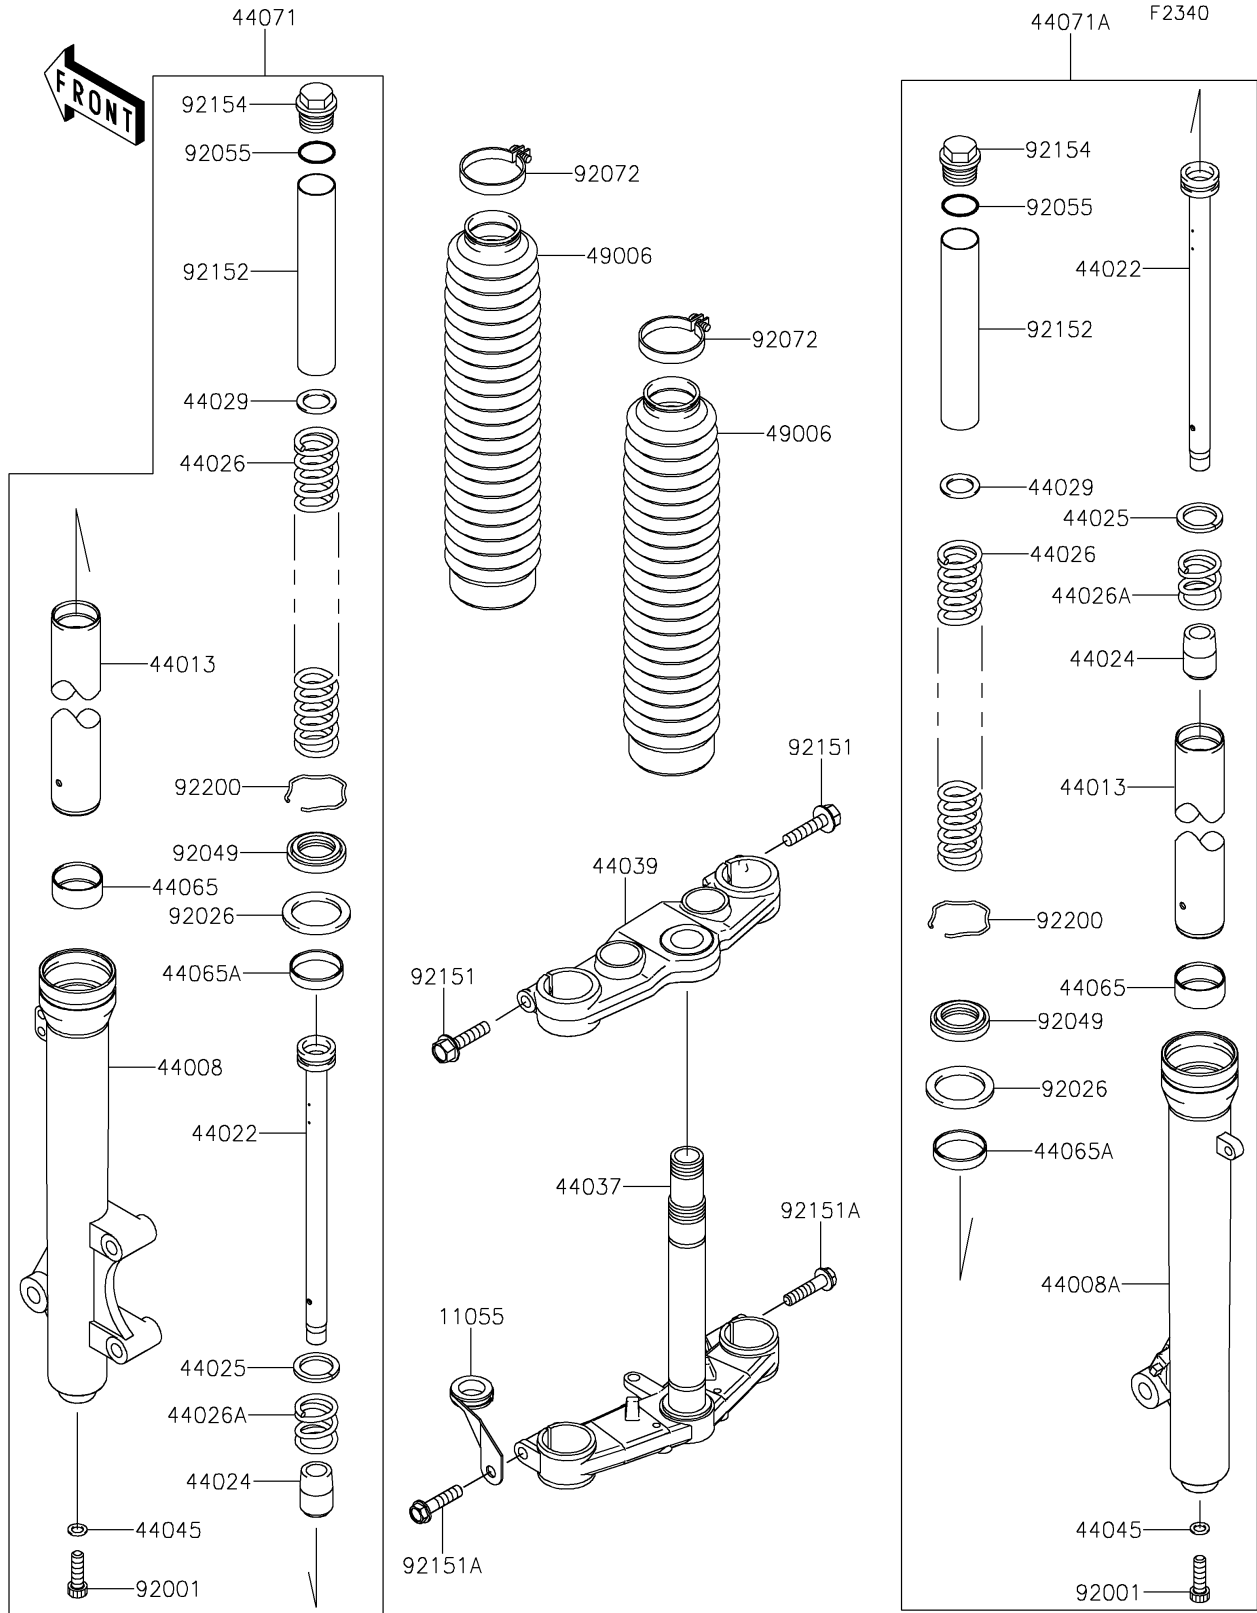

# 2021 KLX®140R PARTS DIAGRAM

## Front Fork

## 2021 KLX®140R PARTS LIST

### Front Fork

ITEM NAME	PART NUMBER	QUANTITY
BRACKET,CABLE GUIDE (Ref # 11055)	11055-0460	1
PIPE-FORK OUTER,LH,P.SILVER (Ref # 44008)	44008-0038-458	1
PIPE-FORK OUTER,RH,P.SILVER (Ref # 44008A)	44008-0039-458	1
PIPE-FORK INNER (Ref # 44013)	44013-0112	2
CYLINDER-FORK (Ref # 44022)	44022-0021	2
CAP-OIL-LOCK (Ref # 44024)	44024-1067	2
RING-FORK PISTON (Ref # 44025)	44025-1065	2
SPRING-FRONT FORK (Ref # 44026)	44026-0118	2
SPRING-FRONT FORK (Ref # 44026A)	44026-1417	2
SEAT-FORK SPRING (Ref # 44029)	44029-1136	2
HOLDER-FORK UNDER,P.SILVER (Ref # 44037)	44037-0072-458	1
HOLDER-FORK UPPER (Ref # 44039)	44039-0066	1
GASKET,FORK CYLINDER BOLT (Ref # 44045)	44045-051	2
BUSHING-FRONT FORK,INNER PIPE (Ref # 44065)	44065-1123	2
BUSHING-FRONT FORK (Ref # 44065A)	44065-1133	2
DAMPER-ASSY,FORK,LH,P.SILVER (Ref # 44071)	44071-1449-458	1
DAMPER-ASSY,FORK,RH,P.SILVER (Ref # 44071A)	44071-1450-458	1
BOOT,FORK,BLACK (Ref # 49006)	49006-0057-BD	2
BOLT,FORK CYLINDER (Ref # 92001)	92001-1464	2
SPACER (Ref # 92026)	92026-1365	2
SEAL-OIL,FORK OUTER TUBE (Ref # 92049)	92049-1524	2
RING-O,FORK TOP (Ref # 92055)	92055-1367	2
BAND,BOOT (Ref # 92072)	92072-0107	2
BOLT,FLANGED,8X35 (Ref # 92151)	92151-1635	2
BOLT,FLANGED,10X35 (Ref # 92151A)	92151-1636	2
COLLAR,FORK,L=150 (Ref # 92152)	92152-0643	2
BOLT,FORK TOP (Ref # 92154)	92154-3990	2
WASHER (Ref # 92200)	92200-1496	2