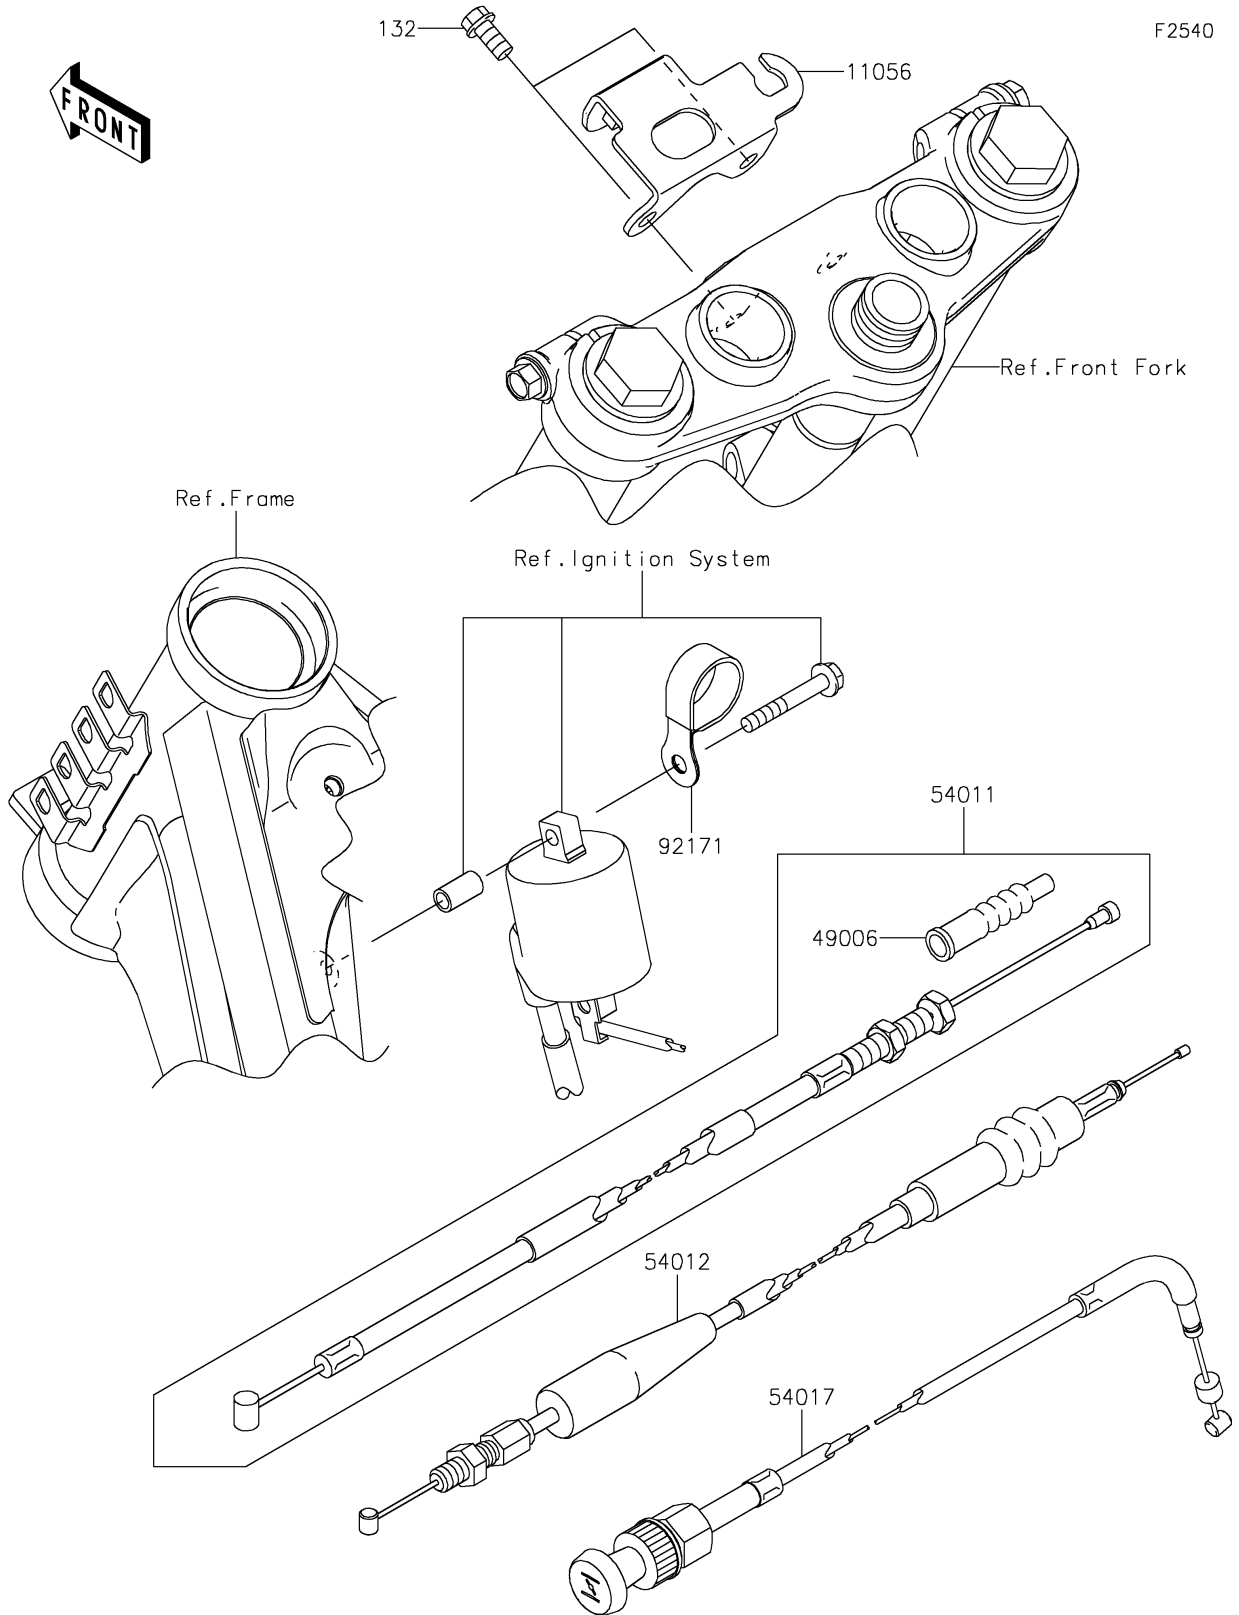

2021 KLX®140R PARTS DIAGRAM

Cables

2021 KLX®140R PARTS LIST

Cables

ITEM NAME	PART NUMBER	QUANTITY
BRACKET,NUMBER PLATE (Ref # 11056)	11056-0386	1
BOLT-FLANGED-SMALL,6X12 (Ref # 132)	132BA0612	2
BOOT,CLUTCH CABLE (Ref # 49006)	49006-8001	1
CABLE-CLUTCH (Ref # 54011)	54011-0573	1
CABLE-THROTTLE (Ref # 54012)	54012-0212	1
CABLE-STARTER (Ref # 54017)	54017-0038	1
CLAMP (Ref # 92171)	92171-1279	1