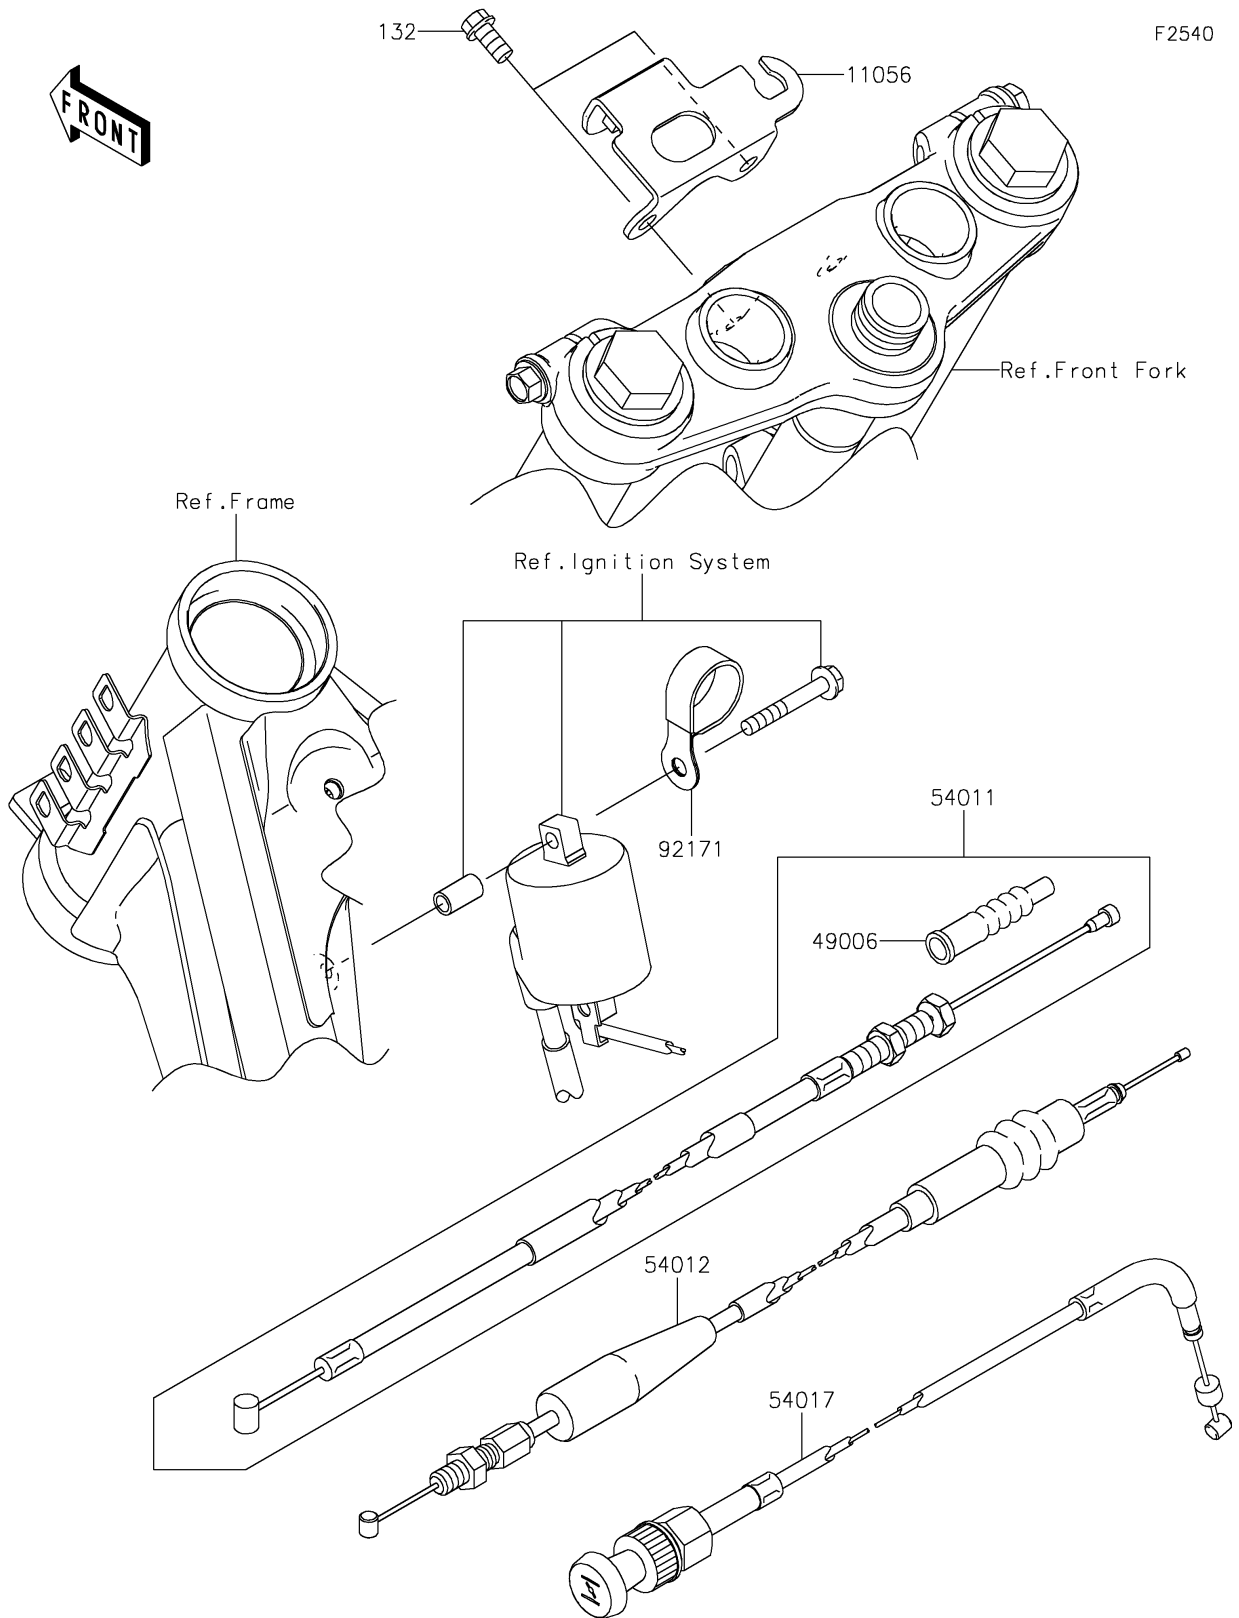

2021 KLX®140R PARTS DIAGRAM

Cables

2021 KLX®140R PARTS LIST

Cables

ITEM NAME	PART NUMBER	QUANTITY
BRACKET,NUMBER PLATE (Ref # 11056)	11056-0386	1
BOLT-FLANGED-SMALL,6X12 (Ref # 132)	132BA0612	2
BOOT,CLUTCH CABLE (Ref # 49006)	49006-8001	1
CABLE-CLUTCH (Ref # 54011)	54011-0573	1
CABLE-THROTTLE (Ref # 54012)	54012-0212	1
CABLE-STARTER (Ref # 54017)	54017-0038	1
CLAMP (Ref # 92171)	92171-1279	1