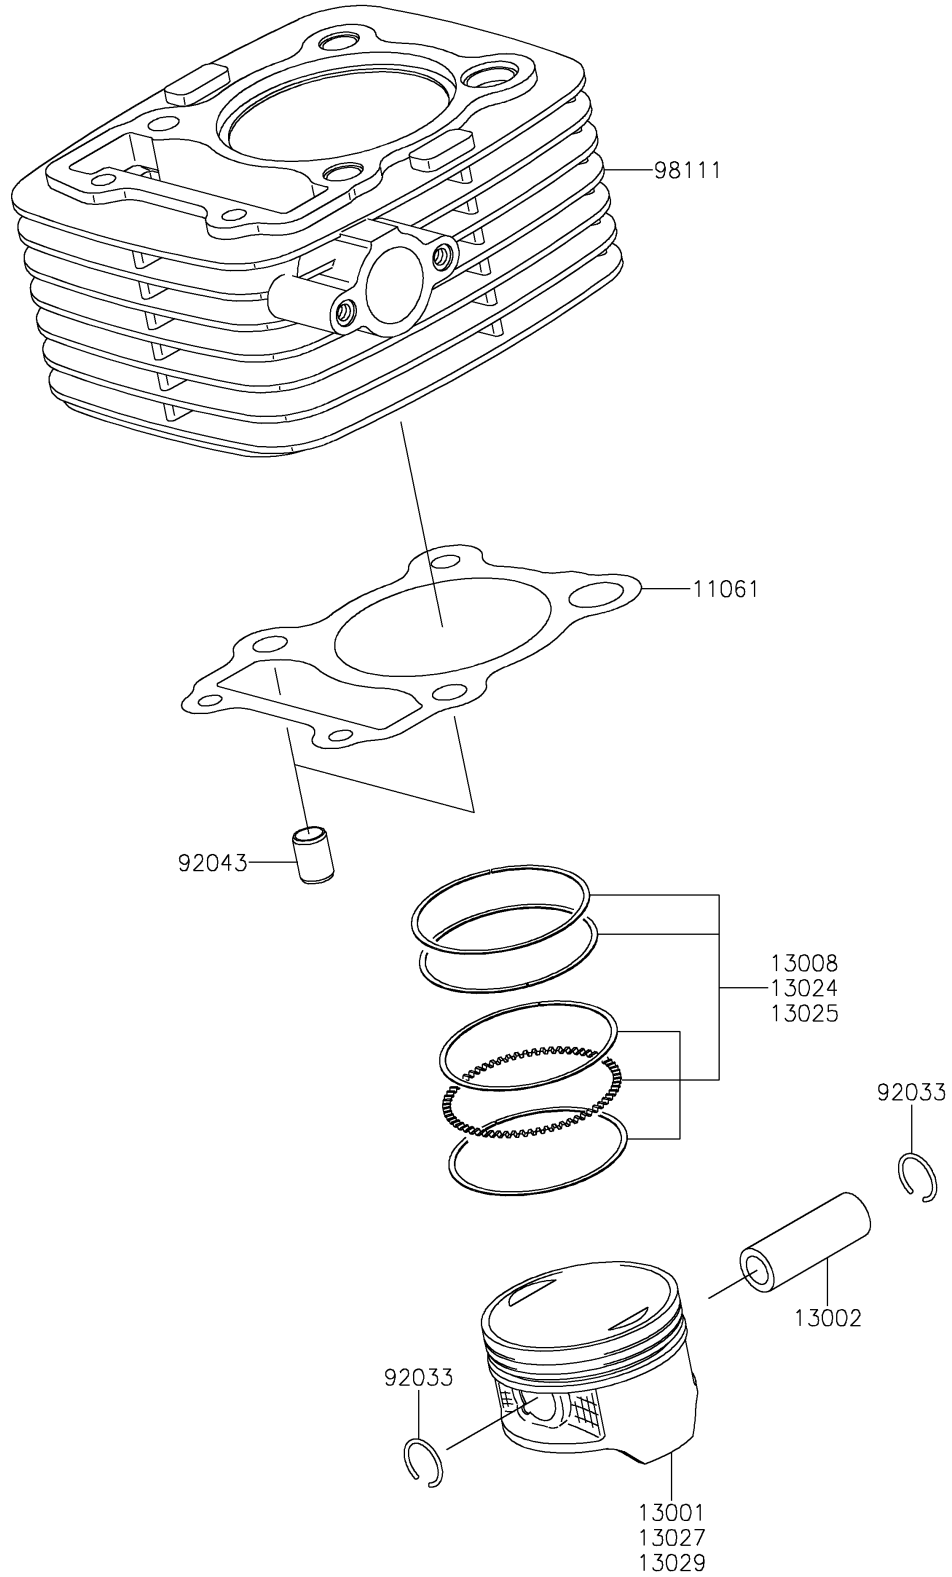

2021 KLX®140R L PARTS DIAGRAM

Cylinder/Piston(s)

E1120

2021 KLX®140R L PARTS LIST

Cylinder/Piston(s)

ITEM NAME	PART NUMBER	QUANTITY
GASKET,CYLINDER BASE (Ref # 11061)	11061-0319	1
PISTON-ENGINE (Ref # 13001)	13001-0093	1
PIN-PISTON (Ref # 13002)	13002-1126	1
RING-SET-PISTON (Ref # 13008)	13008-0038	1
RING-SET-PISTON LL,O/S 1.00 (Ref # 13024)	13024-0009	1
RING-SET-PISTON L,O/S 0.50 (Ref # 13025)	13025-0011	1
PISTON-ENGINE LL,O/S 1.00 (Ref # 13027)	13027-0013	1
PISTON-ENGINE L,O/S 0.50 (Ref # 13029)	13029-0018	1
RING-SNAP (Ref # 92033)	92033-1287	2
PIN,8.2X10X14 (Ref # 92043)	92043-1264	2
CYLINDER-COMP-ENGINE (Ref # 98111)	98111-0024	1