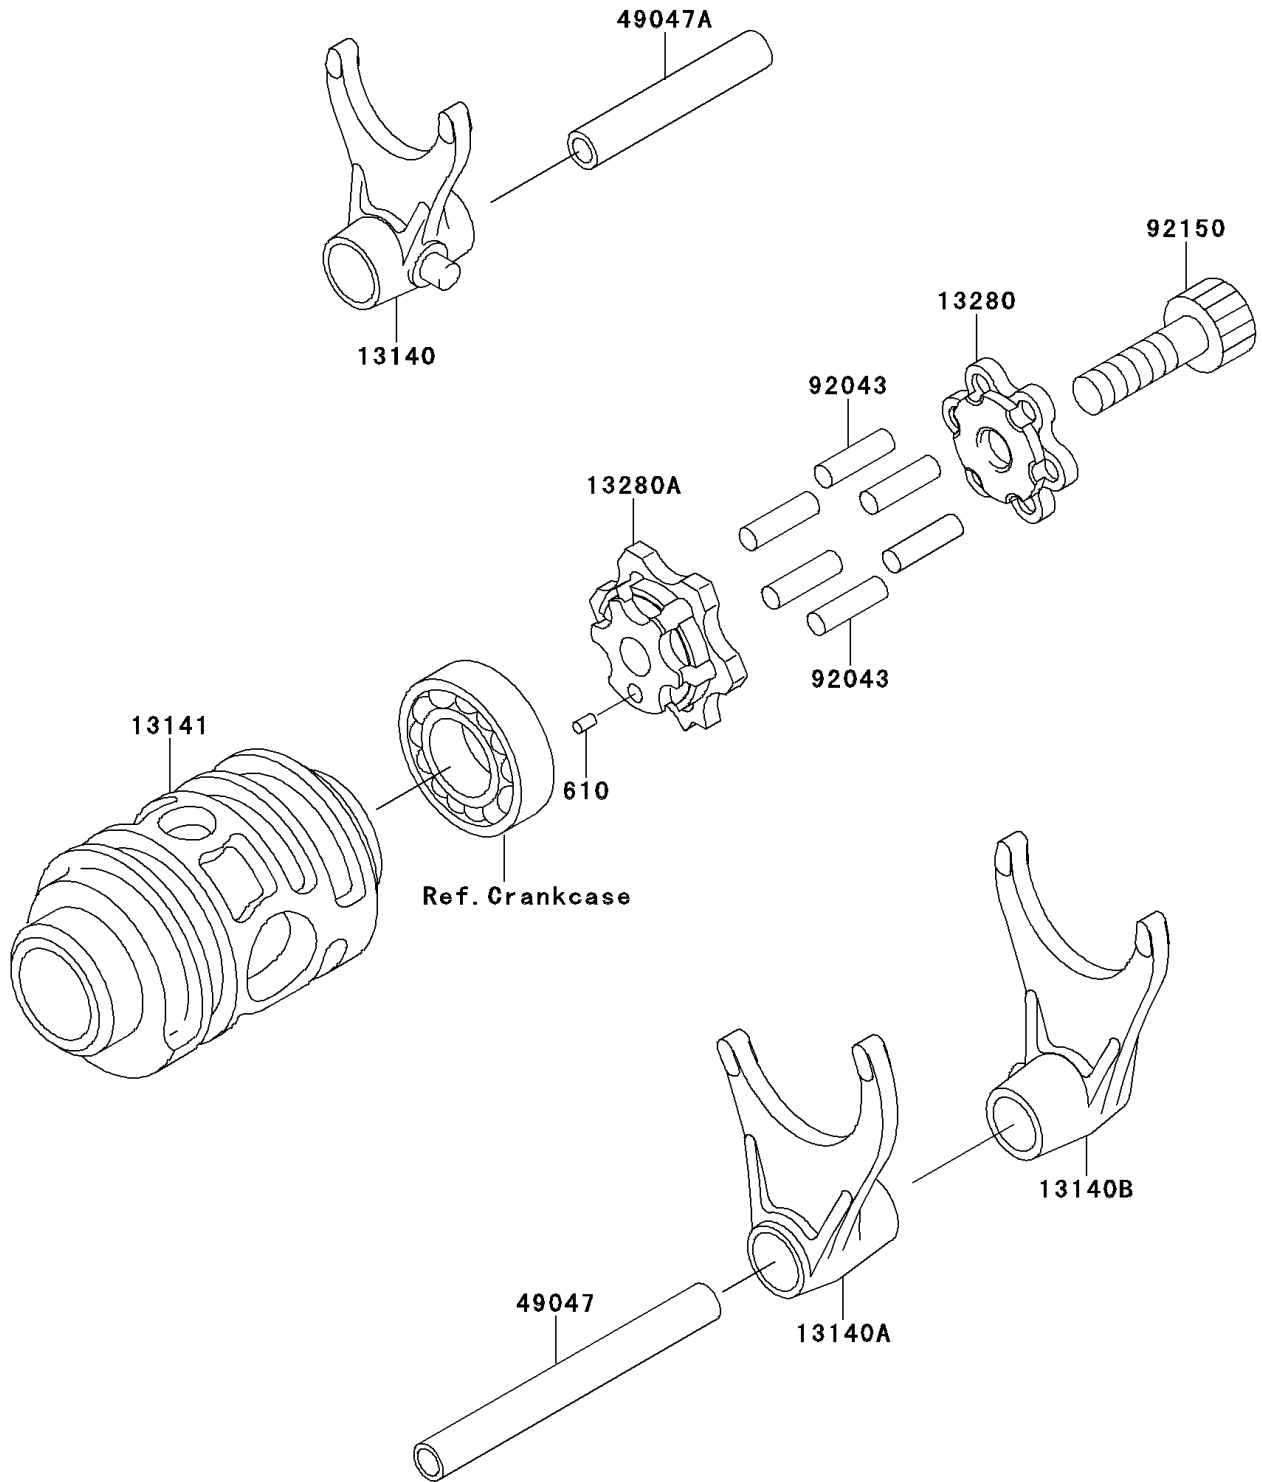

2001 KX125 PARTS DIAGRAM

Gear Change Drum/Shift Fork(s)

E1362

2001 KX125 PARTS LIST

Gear Change Drum/Shift Fork(s)

ITEM NAME	PART NUMBER	QUANTITY
ROLLER,4X8 (Ref # 610)	610A0408	1
FORK-SHIFT,2ND&3RD (Ref # 13140)	13140-1251	1
FORK-SHIFT,LOW&4TH (Ref # 13140A)	13140-1252	1
FORK-SHIFT,5TH&TOP (Ref # 13140B)	13140-1253	1
DRUM-CHANGE (Ref # 13141)	13141-1188	1
HOLDER (Ref # 13280)	13280-1182	1
HOLDER (Ref # 13280A)	13280-1223	1
ROD-SHIFT,L=94 (Ref # 49047)	49047-1086	1
ROD-SHIFT,L=77.5 (Ref # 49047A)	49047-1087	1
PIN,17.9X5.0 (Ref # 92043)	92043-1444	6
BOLT,SOCKET,8X30 (Ref # 92150)	92150-1604	1