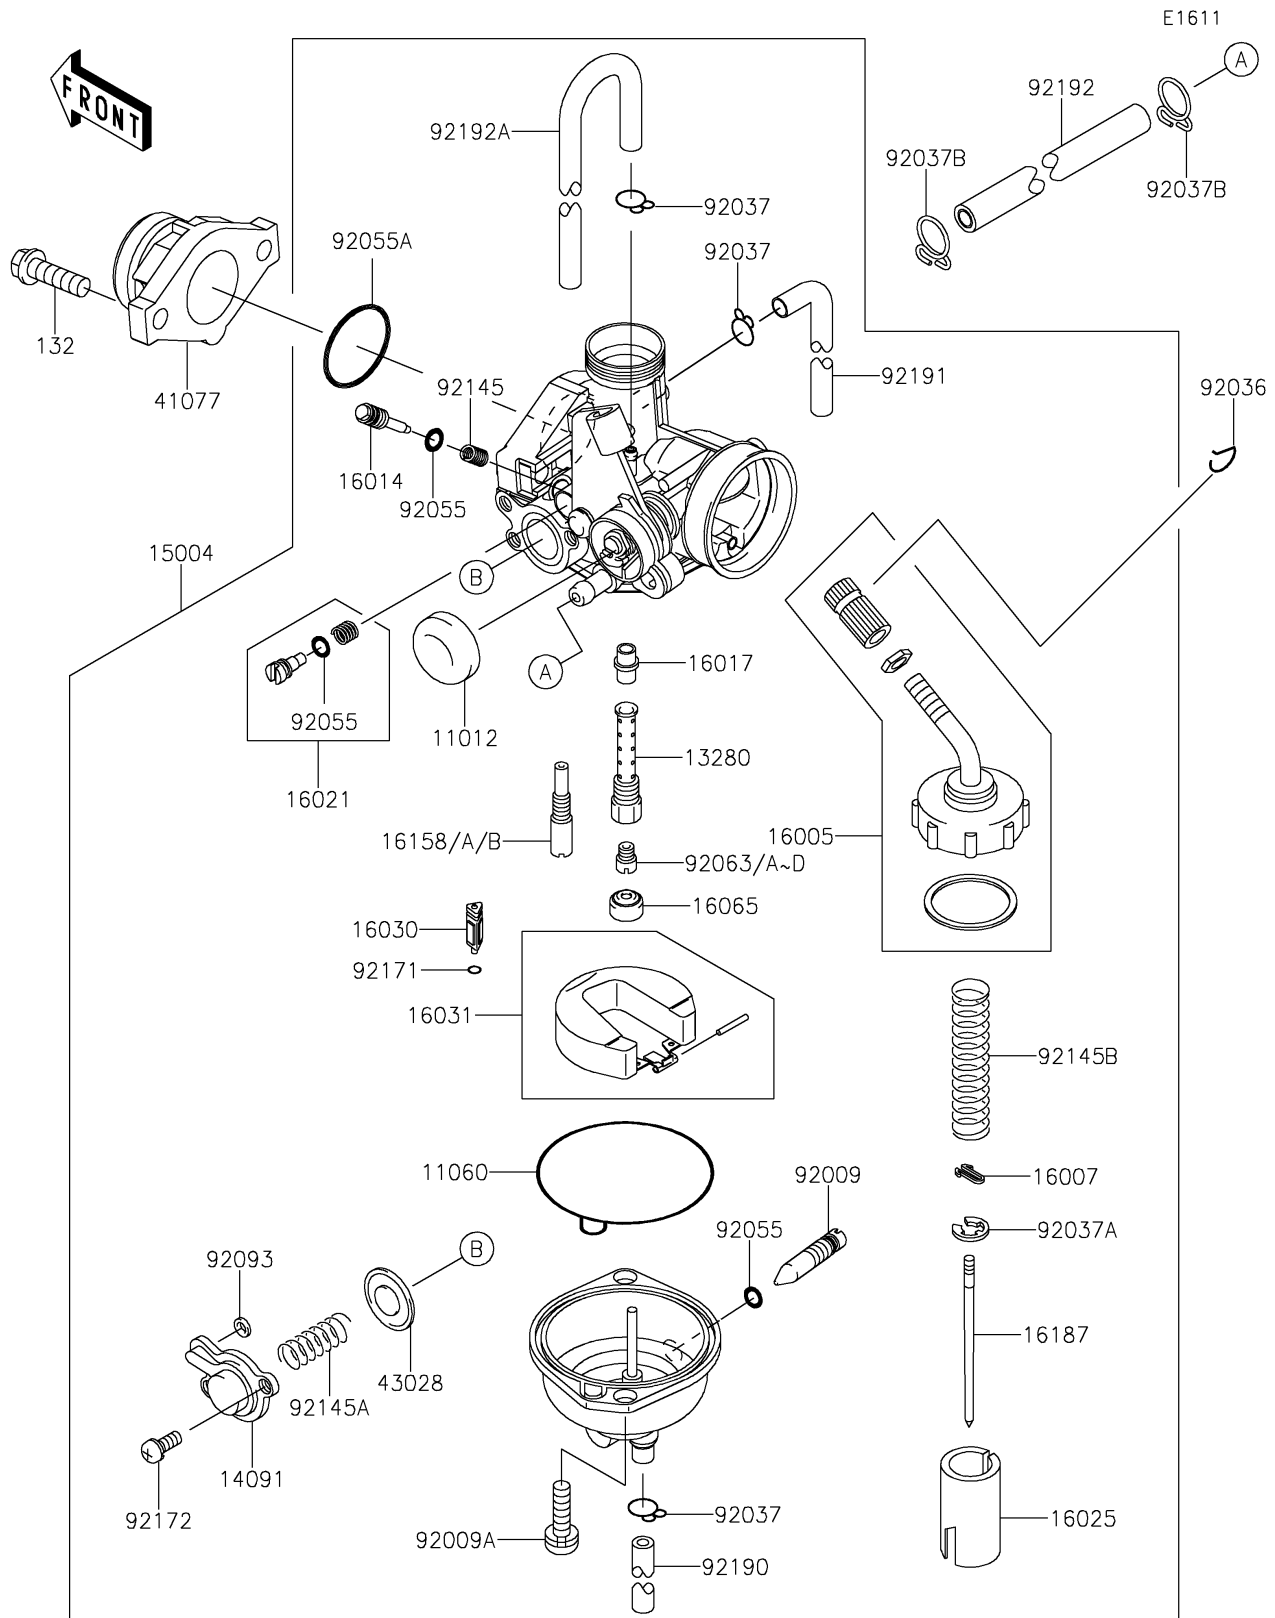

2021 KLX®140R L PARTS DIAGRAM

Carburetor

2021 KLX®140R L PARTS LIST

Carburetor

ITEM NAME	PART NUMBER	QUANTITY
-----------	-------------	----------