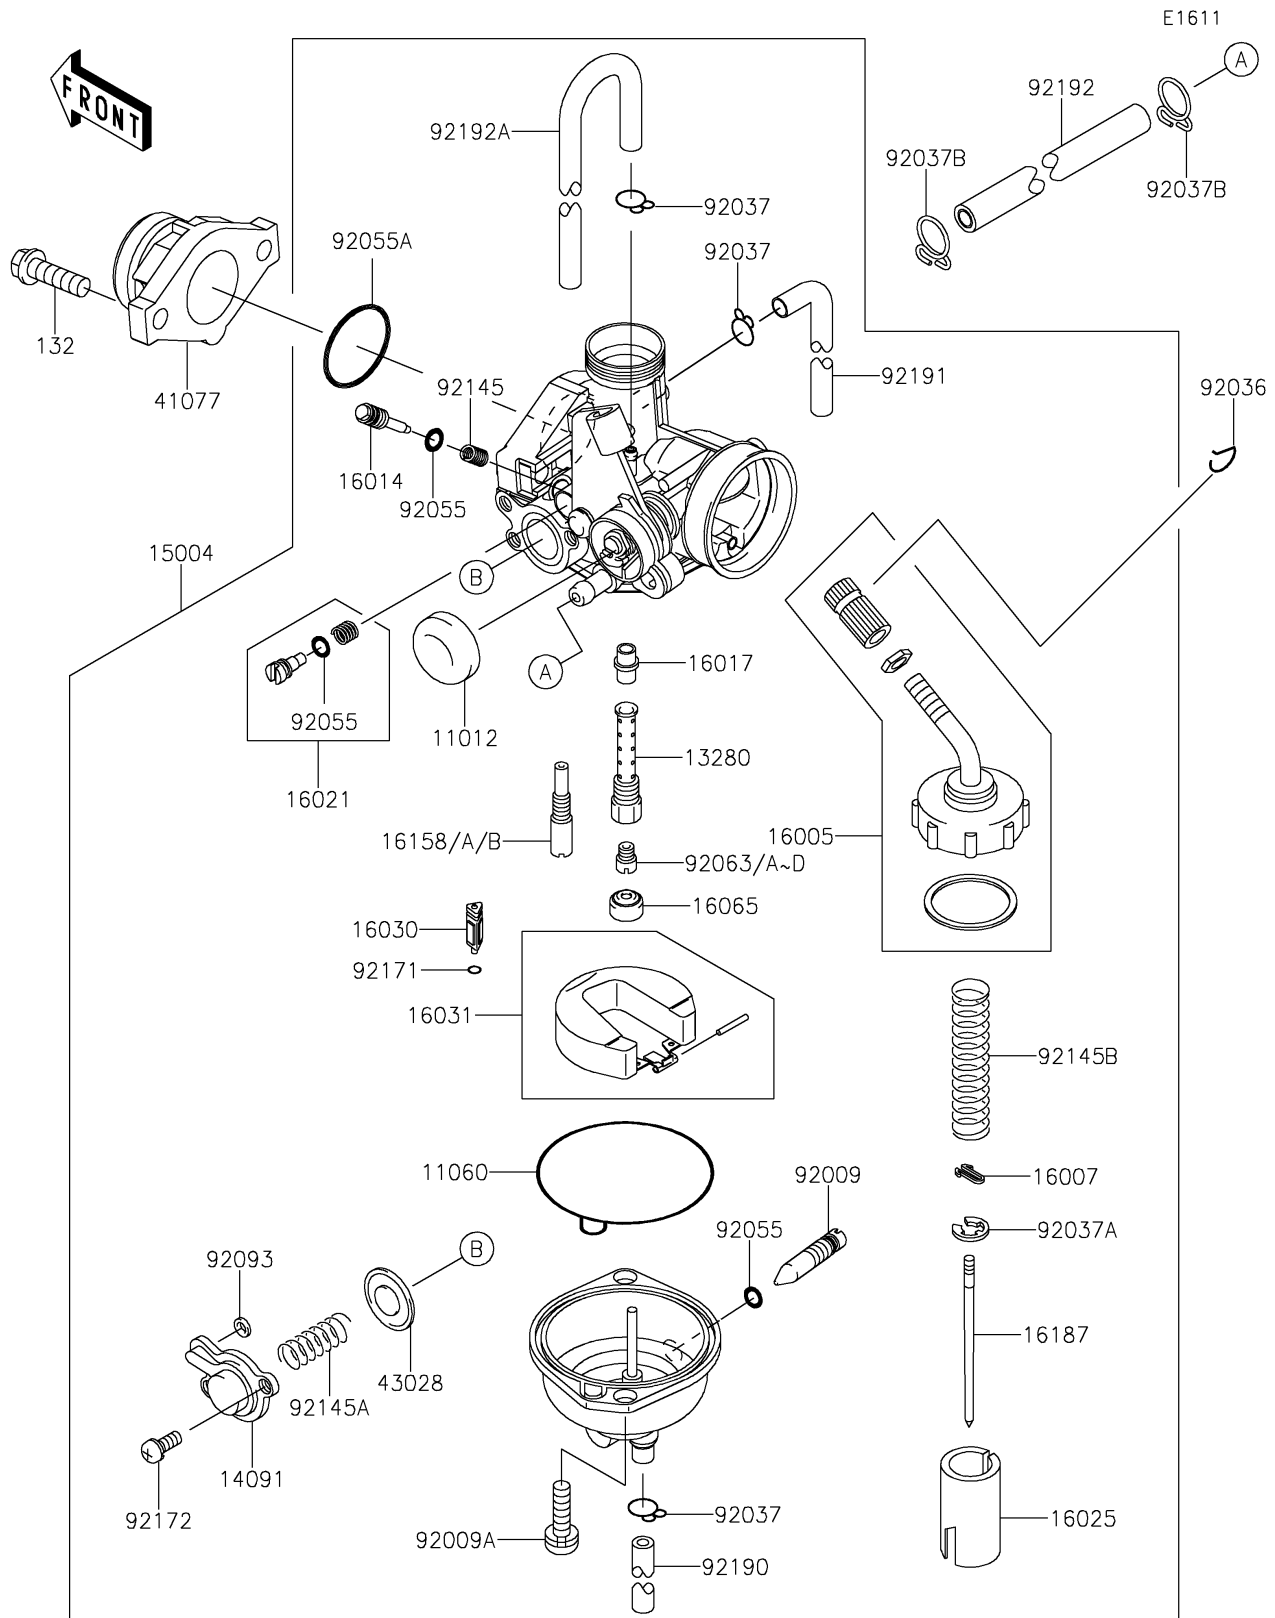

# 2021 KLX®140R L PARTS DIAGRAM

Carburetor

### Carburetor

ITEM NAME	PART NUMBER	QUANTITY
CAP,CHOKE (Ref # 11012)	11012-1940	1
GASKET,FLOAT CHAMBER (Ref # 11060)	11060-1700	1
HOLDER,NEEDLE JET (Ref # 13280)	13280-0286	1
COVER (Ref # 14091)	14091-0285	1
CARBURETOR-ASSY,PB20 (Ref # 15004)	15004-0024	1
TOP-CHAMBER (Ref # 16005)	16005-1091	1
SEAT-SPRING (Ref # 16007)	16007-1103	1
SCREW-PILOT AIR (Ref # 16014)	16014-0011	1
JET-NEEDLE (Ref # 16017)	16017-0014	1
SCREW-THROTTLE STOP (Ref # 16021)	16021-1203	1
VALVE-THROTTLE (Ref # 16025)	16025-0015	1
VALVE-FLOAT (Ref # 16030)	16030-0003	1
FLOAT (Ref # 16031)	16031-0004	1
HOLDER-CARBURETOR,JET (Ref # 16065)	16065-1106	1
JET-SLOW,#35 (Ref # 16158)	16158-0004	AR
JET-SLOW,#40 (Ref # 16158A)	16158-0005	AR
JET-SLOW,#38 (Ref # 16158B)	16158-1063	1
NEEDLE-JET,NNAA (Ref # 16187)	16187-0283	1
ADAPTER (Ref # 41077)	41077-0038	1
DIAPHRAGM (Ref # 43028)	43028-0003	1
SCREW,DRAIN (Ref # 92009)	92009-1057	1
SCREW (Ref # 92009A)	92009-1750	2
RING-SNAP (Ref # 92036)	92036-018	1
CLAMP,TUBE (Ref # 92037)	92037-1142	3
CLAMP,JET NEEDLE (Ref # 92037A)	92037-1401	1
CLAMP (Ref # 92037B)	92037-1712	2
RING-O (Ref # 92055)	92055-1053	3
RING-O (Ref # 92055A)	92055-1541	1
JET-MAIN,#90 (Ref # 92063)	92063-0013	AR

## 2021 KLX®140R L PARTS LIST

### Carburetor

ITEM NAME	PART NUMBER	QUANTITY
JET-MAIN,#92 (Ref # 92063A)	92063-0014	AR
JET-MAIN,#95 (Ref # 92063B)	92063-0015	1
JET-MAIN,#98 (Ref # 92063C)	92063-0016	AR
JET-MAIN,#100 (Ref # 92063D)	92063-0017	AR
SEAL,U-RING (Ref # 92093)	92093-1046	1
BOLT-FLANGED-SMALL,6X20 (Ref # 132)	132BC0620	2
SPRING (Ref # 92145)	92145-0004	1
SPRING (Ref # 92145A)	92145-0217	1
SPRING (Ref # 92145B)	92145-0610	1
CLAMP (Ref # 92171)	92171-1837	1
SCREW (Ref # 92172)	92172-0165	2
TUBE,3.5X6.5X240 (Ref # 92190)	92190-1218	1
TUBE,3.5X6.5X298 (Ref # 92191)	92191-1142	1
TUBE,5X10X150 (Ref # 92192)	92192-0477	1
TUBE,3.5X6.5X18/320 (Ref # 92192A)	92192-0690	1