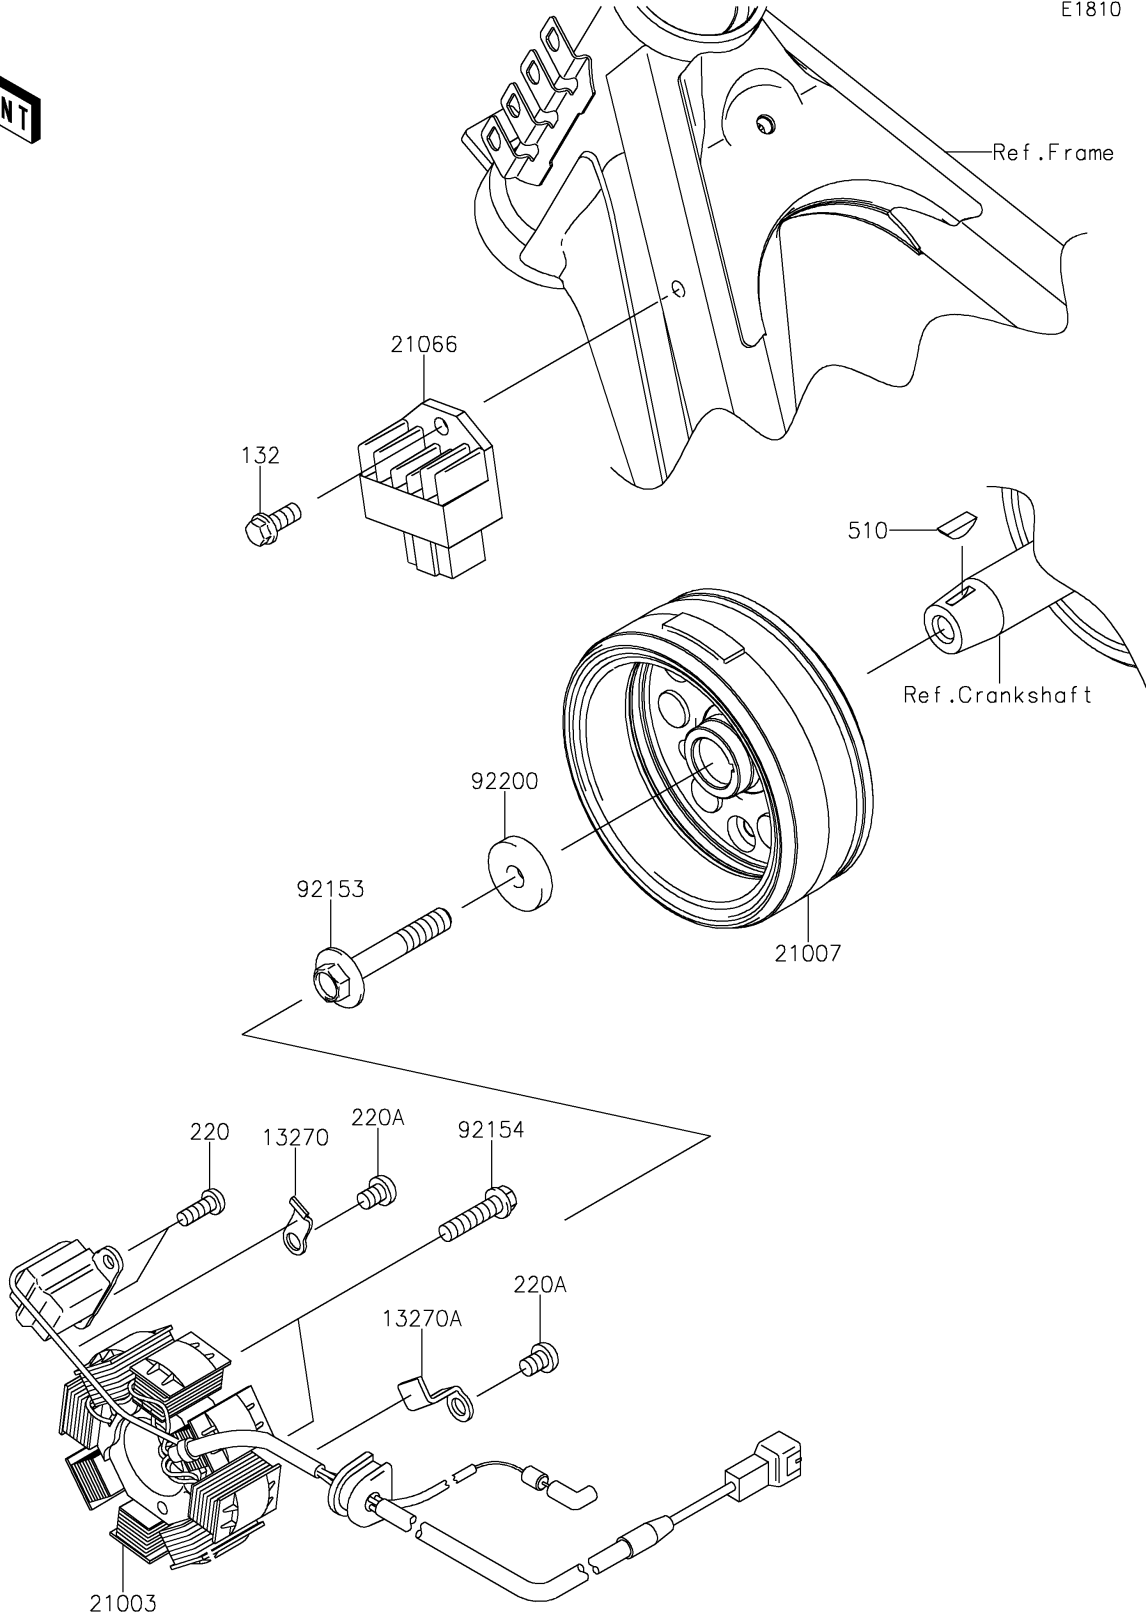

# 2021 KLX®140R L PARTS DIAGRAM

Generator

E1810

## 2021 KLX®140R L PARTS LIST

### Generator

ITEM NAME	PART NUMBER	QUANTITY
BOLT-FLANGED-SMALL,6X14 (Ref # 132)	132BA0614	1
PLATE (Ref # 13270)	13270-1754	1
PLATE (Ref # 13270A)	13270-1961	1
STATOR (Ref # 21003)	21003-0116	1
ROTOR (Ref # 21007)	21007-0105	1
REGULATOR-VOLTAGE (Ref # 21066)	21066-0778	1
SCREW-PAN-CROS,5X14 (Ref # 220)	220AA0514	2
SCREW-PAN-CROS,6X8 (Ref # 220A)	220AA0608	2
KEY-WOODRUFF (Ref # 510)	510A3200	1
BOLT,8X50 (Ref # 92153)	92153-1135	1
BOLT,FLANGED,6X25 (Ref # 92154)	92154-2154	2
WASHER,8.2X26X5 (Ref # 92200)	92200-1626	1