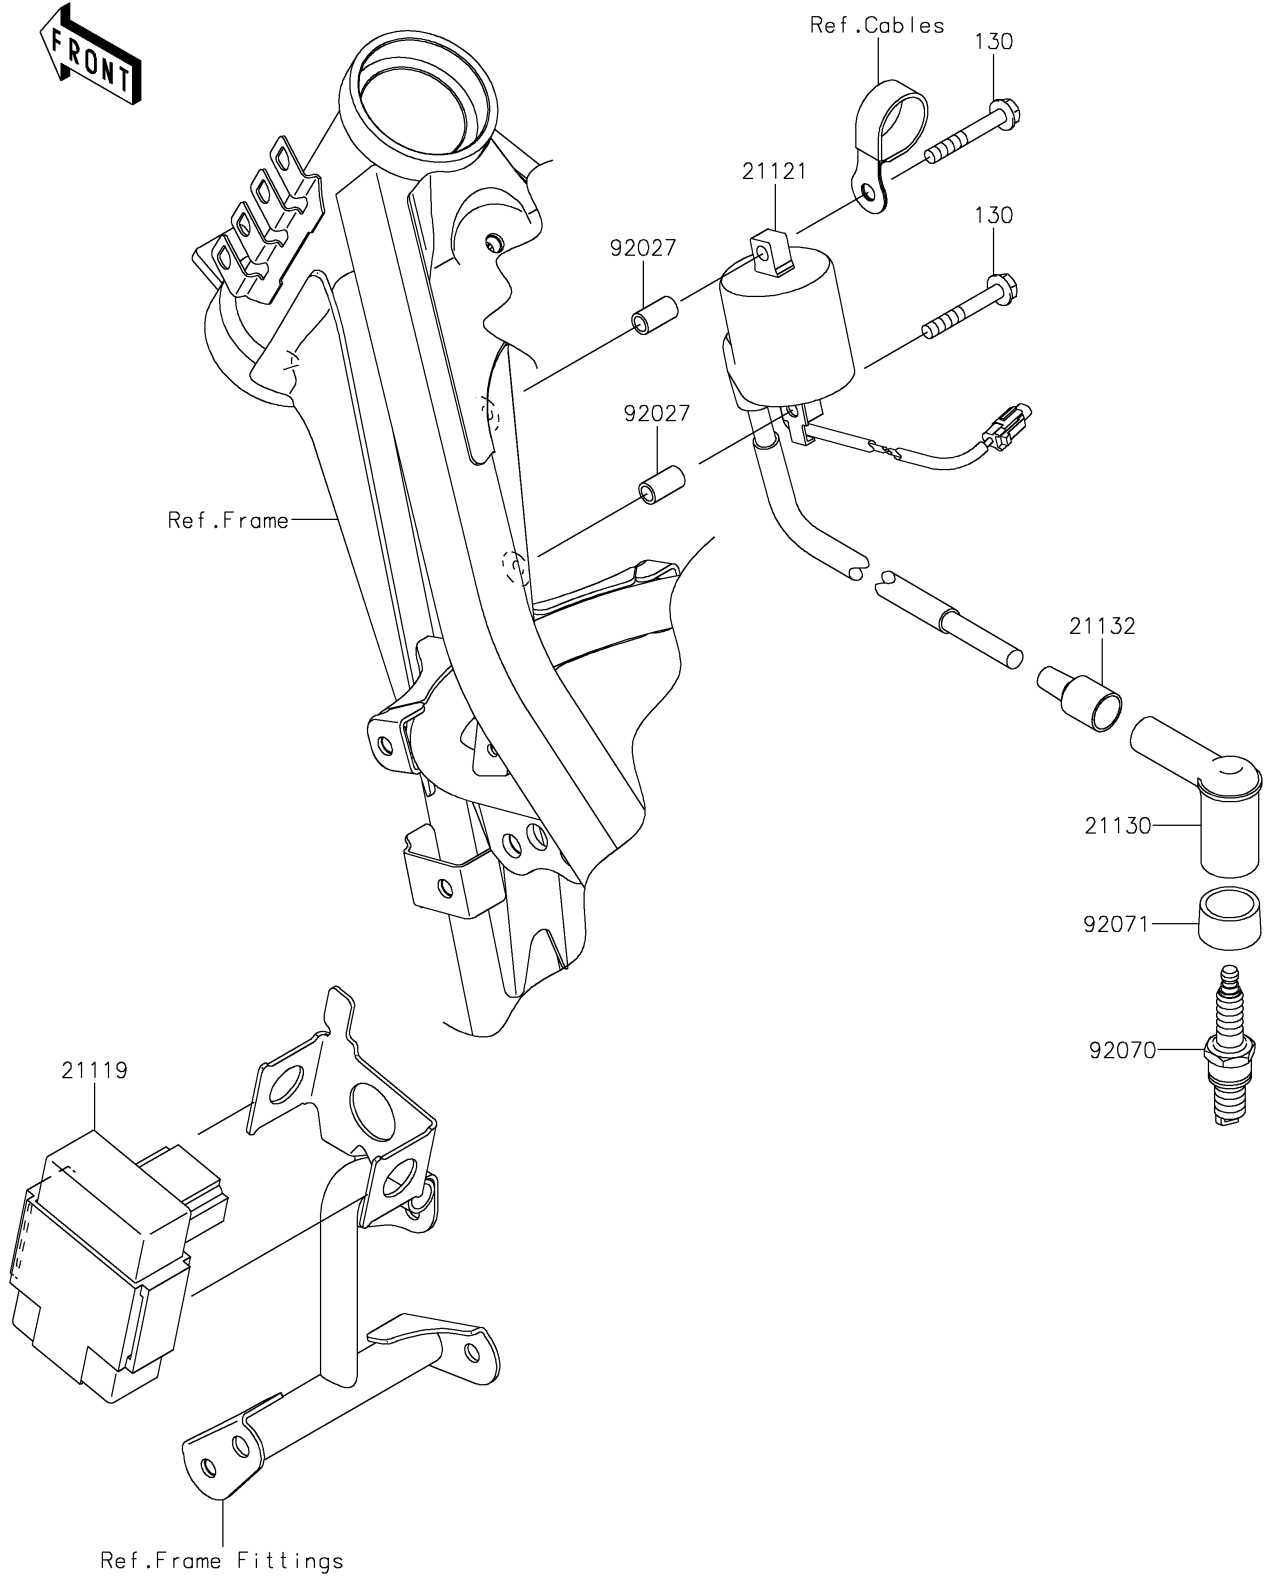

# 2021 KLX®140R L PARTS DIAGRAM

## Ignition System

E1830

## 2021 KLX®140R L PARTS LIST

### Ignition System

ITEM NAME	PART NUMBER	QUANTITY
BOLT-FLANGED,5X35 (Ref # 130)	130BA0535	2
IGNITER (Ref # 21119)	21119-0087	1
COIL-IGNITION (Ref # 21121)	21121-0036	1
CAP-SPARK PLUG (Ref # 21130)	21130-1003	1
GROMMET,HIGH TENSION (Ref # 21132)	21132-005	1
COLLAR,5.6X8X14.5 (Ref # 92027)	92027-1789	2
PLUG-SPARK,CR7HSA (Ref # 92070)	92070-0037	1
GROMMET,SPARK PLUG CAP (Ref # 92071)	92071-1015	1