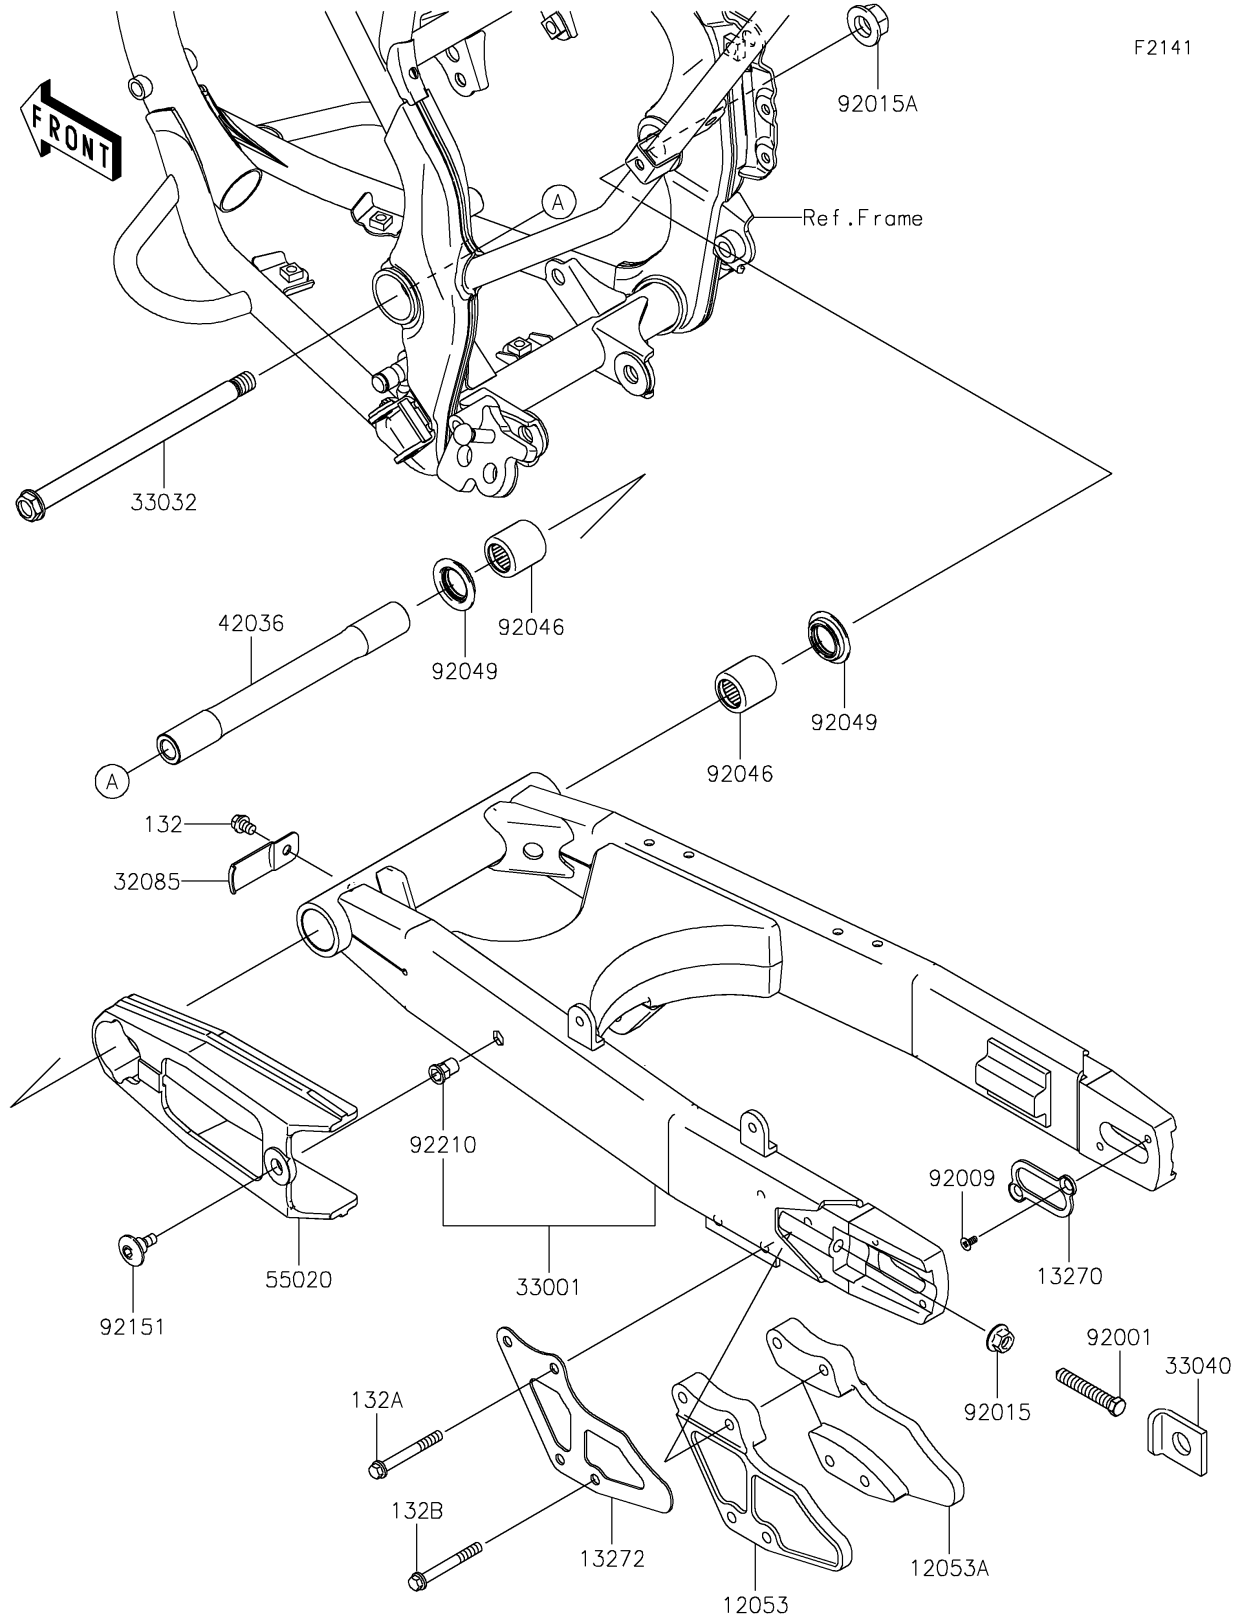

2021 KLX®140R L PARTS DIAGRAM

Swingarm

2021 KLX®140R L PARTS LIST

Swingarm

ITEM NAME	PART NUMBER	QUANTITY
-----------	-------------	----------