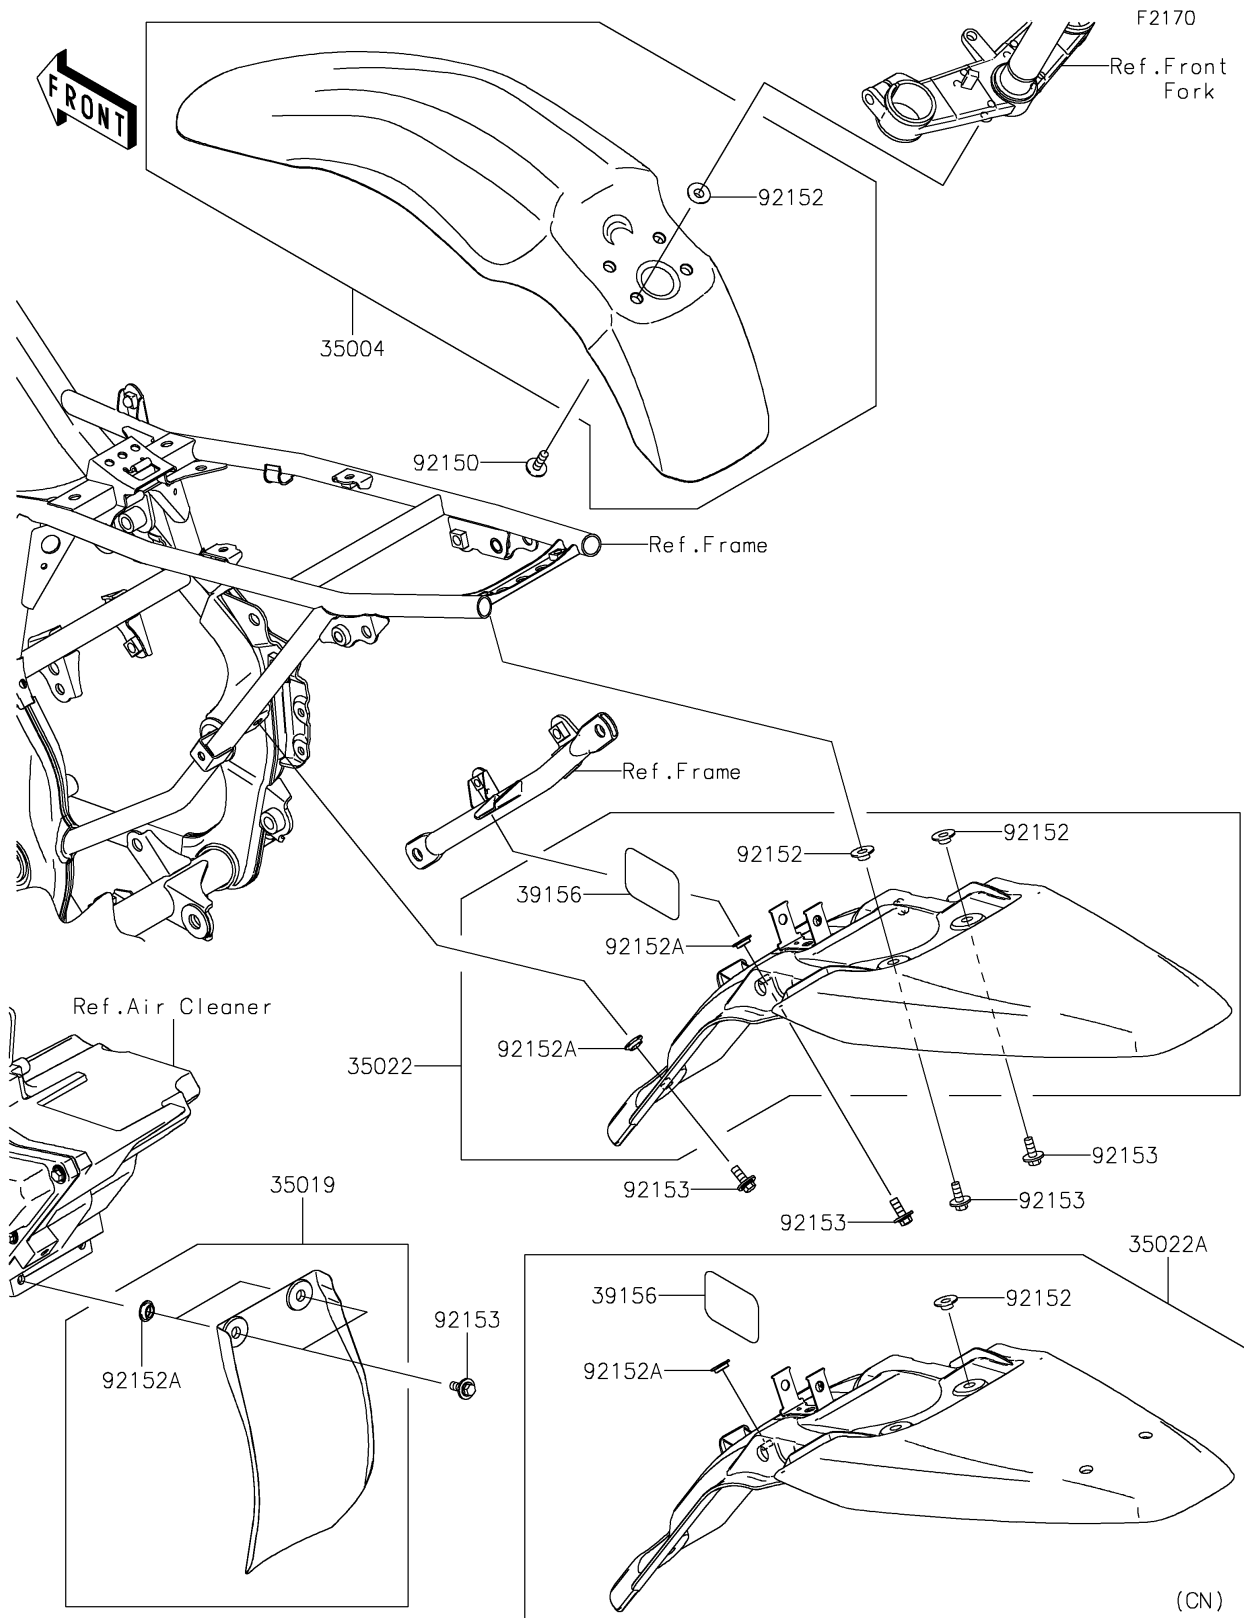

# 2021 KLX®140R L PARTS DIAGRAM

## 2021 KLX®140R L PARTS LIST

### Fenders

ITEM NAME	PART NUMBER	QUANTITY
FENDER-FRONT,L.GREEN (Ref # 35004)	35004-0088-290	1
FLAP,RR FENDER,FR (Ref # 35019)	35019-0630	1
FENDER-COMP-REAR,L.GREEN (Ref # 35022)	35022-0054-290	1
FENDER-COMP-REAR,L.GREEN (Ref # 35022A)	35022-0055-290	1
PAD (Ref # 39156)	39156-0453	1
BOLT,FLANGED,6X20 (Ref # 92150)	92150-1339	4
COLLAR (Ref # 92152)	92152-0427	6
COLLAR,8.8X11.2X4 (Ref # 92152A)	92152-0909	4
BOLT,6X16 (Ref # 92153)	92153-0863	6