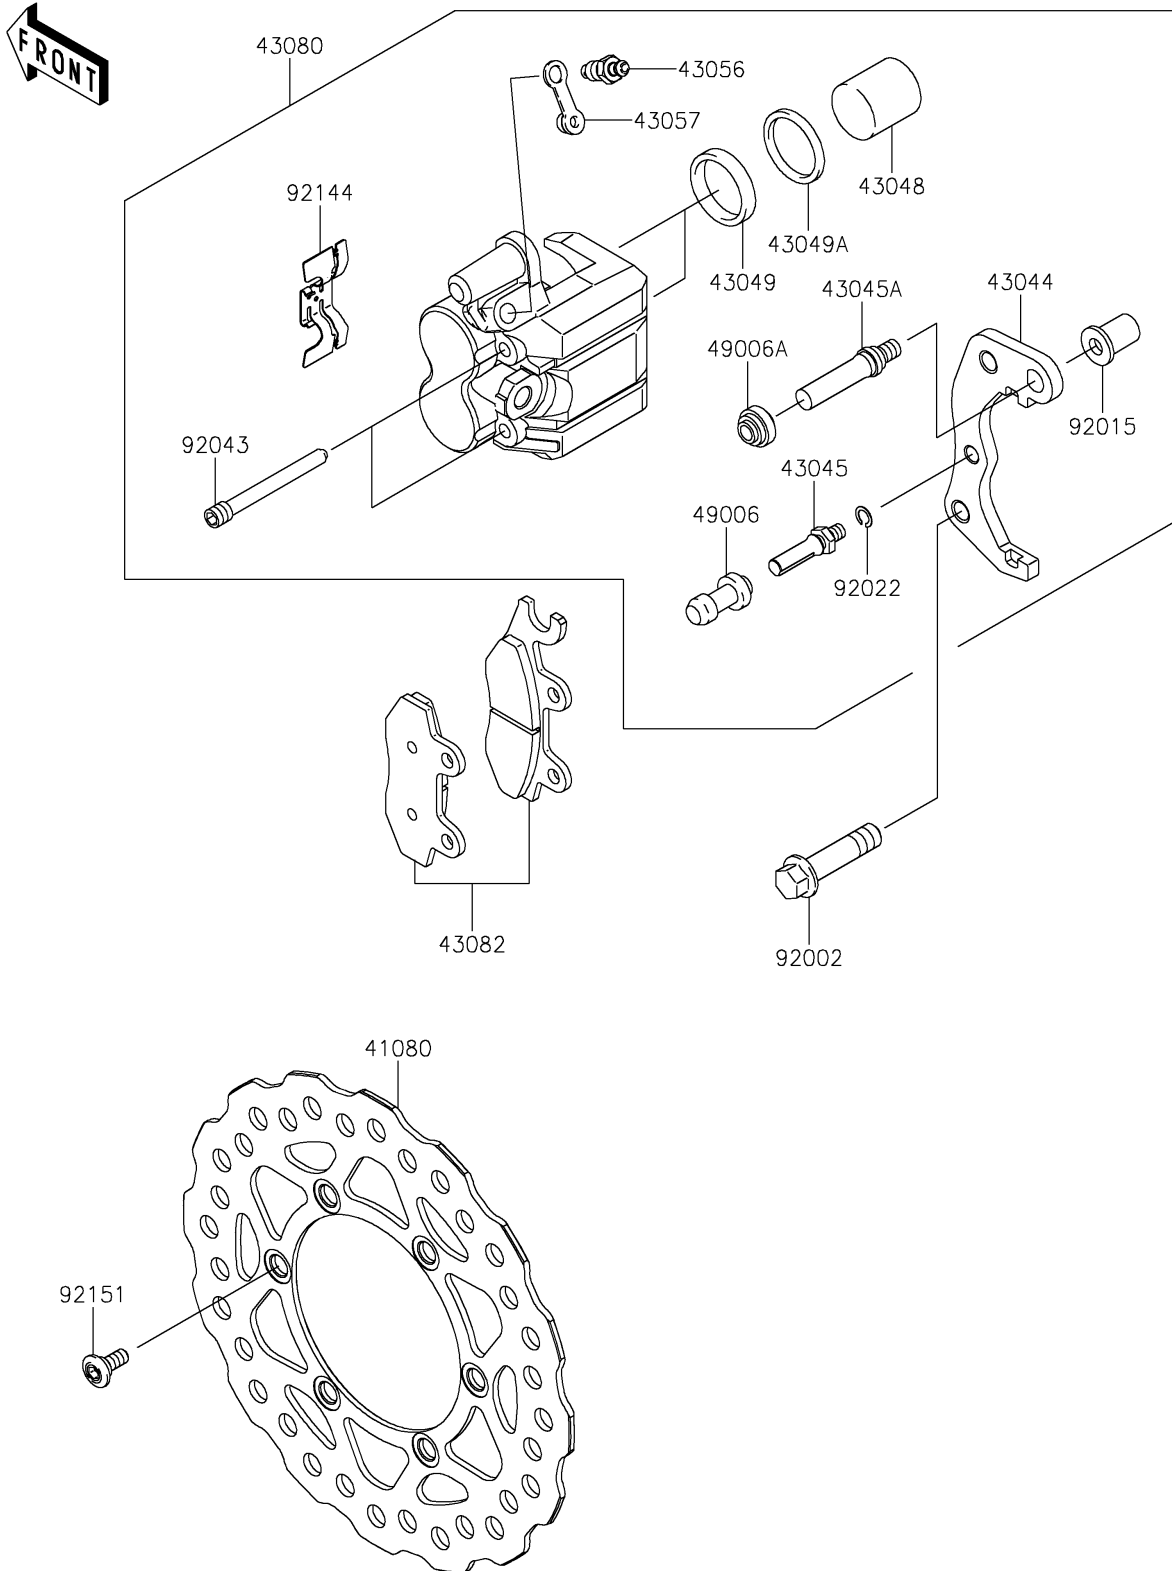

2021 KLX®140R L PARTS DIAGRAM

Front Brake

F2292

2021 KLX®140R L PARTS LIST

Front Brake

ITEM NAME	PART NUMBER	QUANTITY
DISC,FR (Ref # 41080)	41080-0118	1
HOLDER-COMP-CALIPER,FR,LH (Ref # 43044)	43044-0006	1
SHAFT-CALIPER (Ref # 43045)	43045-1010	1
SHAFT-CALIPER (Ref # 43045A)	43045-1052	1
PISTON-CALIPER (Ref # 43048)	43048-0010	2
PACKING,PISTON SEAL (Ref # 43049)	43049-1060	2
PACKING,PISTON SEAL (Ref # 43049A)	43049-1061	2
BREATHER-BRAKE (Ref # 43056)	43056-0004	1
CAP-BREATHER (Ref # 43057)	43057-1001	1
CALIPER-SUB-ASSY,FR (Ref # 43080)	43080-0052	1
PAD-ASSY-BRAKE (Ref # 43082)	43082-0075	1
BOOT,CALIPER (Ref # 49006)	49006-1088	1
BOOT,CALIPER (Ref # 49006A)	49006-1242	1
BOLT,FLANGED,10X41 (Ref # 92002)	92002-1468	2
NUT (Ref # 92015)	92015-1740	1
WASHER,WAVE (Ref # 92022)	92022-1373	1
PIN,HANGER (Ref # 92043)	92043-1416	2
SPRING,PAD (Ref # 92144)	92144-1847	1
BOLT,DISC PLATE,6MM (Ref # 92151)	92151-1799	6