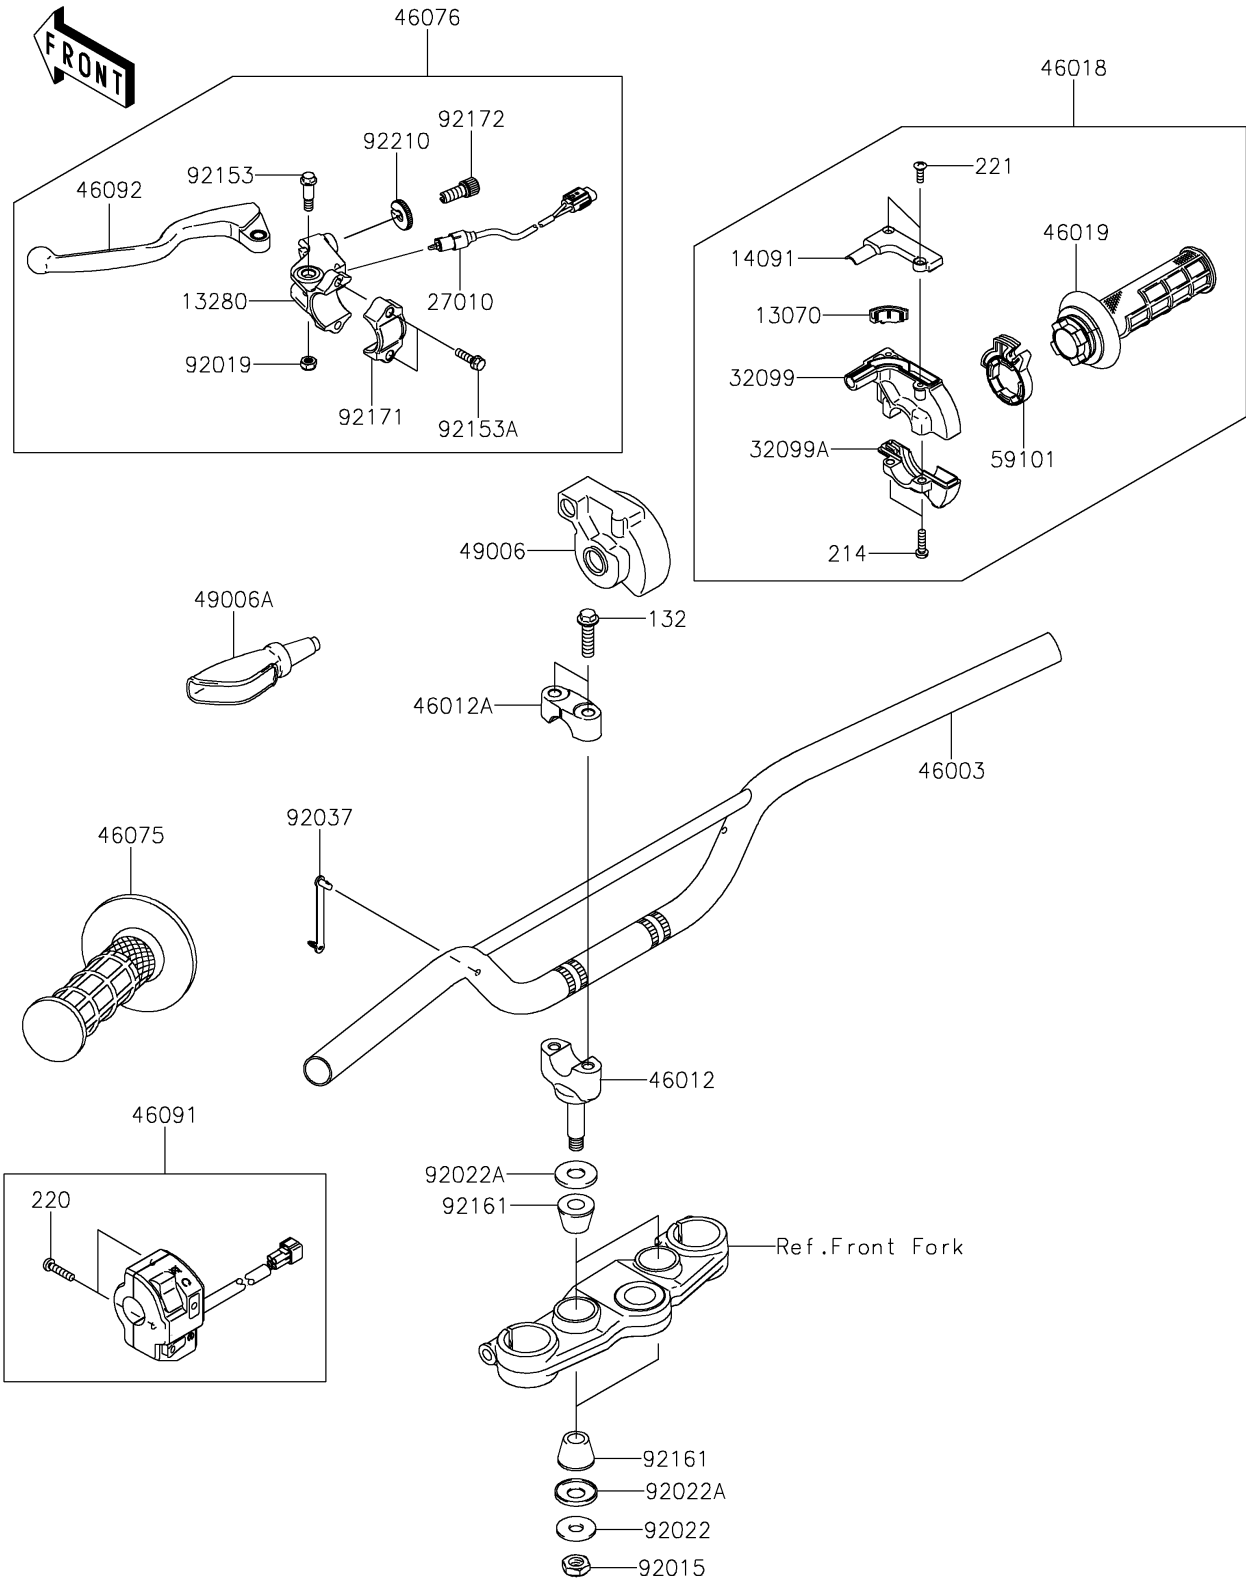

# 2021 KLX®140R L PARTS DIAGRAM

Handlebar

F2310

## 2021 KLX®140R L PARTS LIST

### Handlebar

ITEM NAME	PART NUMBER	QUANTITY
GUIDE,THROTTLE (Ref # 13070)	13070-0083	1
BOLT-FLANGED-SMALL,8X30 (Ref # 132)	132BC0830	4
HOLDER,CLUTCH LEVER (Ref # 13280)	13280-0256	1
COVER,THROTTLE CASE,UPP (Ref # 14091)	14091-0873	1
SCREW-PAN+-,5X18 (Ref # 214)	214AB0518	2
SCREW-PAN-CROS,5X22 (Ref # 220)	220AB0522	2
SCREW-CSK-CROS,4X12 (Ref # 221)	221AB0412	2
SWITCH,CLUTCH (Ref # 27010)	27010-0071	1
CASE,THROTTLE,UPP (Ref # 32099)	32099-0037	1
CASE,THROTTLE,LWR (Ref # 32099A)	32099-0038	1
HANDLE,P.SILVER (Ref # 46003)	46003-0205-458	1
HOLDER-HANDLE,LWR,P.SILVER (Ref # 46012)	46012-0013-458	2
HOLDER-HANDLE,UPP,P.SILVER (Ref # 46012A)	46012-0023-458	2
GRIP-ASSY-THROTTLE (Ref # 46018)	46018-0073	1
GRIP-ASSY,THROTTLE (Ref # 46019)	46019-0023	1
GRIP,LH (Ref # 46075)	46075-0072	1
LEVER-ASSY-GRIP,CLUTCH (Ref # 46076)	46076-0049	1
HOUSING-ASSY-CONTROL,LH (Ref # 46091)	46091-0226	1
LEVER-GRIP,CLUTCH (Ref # 46092)	46092-0026	1
BOOT,THROTTLE CASE (Ref # 49006)	49006-0075	1
BOOT,LEVER HOLDER (Ref # 49006A)	49006-0080	1
REEL,THROTTLE (Ref # 59101)	59101-0005	1
NUT,LOCK,10MM (Ref # 92015)	92015-1962	2
NUT,LOCK,6MM (Ref # 92019)	92019-008	1
WASHER,10.2X28X2 (Ref # 92022)	92022-1088	2
WASHER (Ref # 92022A)	92022-1737	4
CLAMP,SPEED,L=58 (Ref # 92037)	92037-1163	1
BOLT,6MM (Ref # 92153)	92153-1897	1
BOLT,5X20 (Ref # 92153A)	92153-1898	2

### Handlebar

ITEM NAME	PART NUMBER	QUANTITY
DAMPER,HANDLE HOLDER (Ref # 92161)	92161-0632	4
CLAMP,LEVER HOLDER (Ref # 92171)	92171-1671	1
SCREW,CABLE ADJUST,8MM (Ref # 92172)	92172-0330	1
NUT,CABLE ADJUST (Ref # 92210)	92210-0411	1