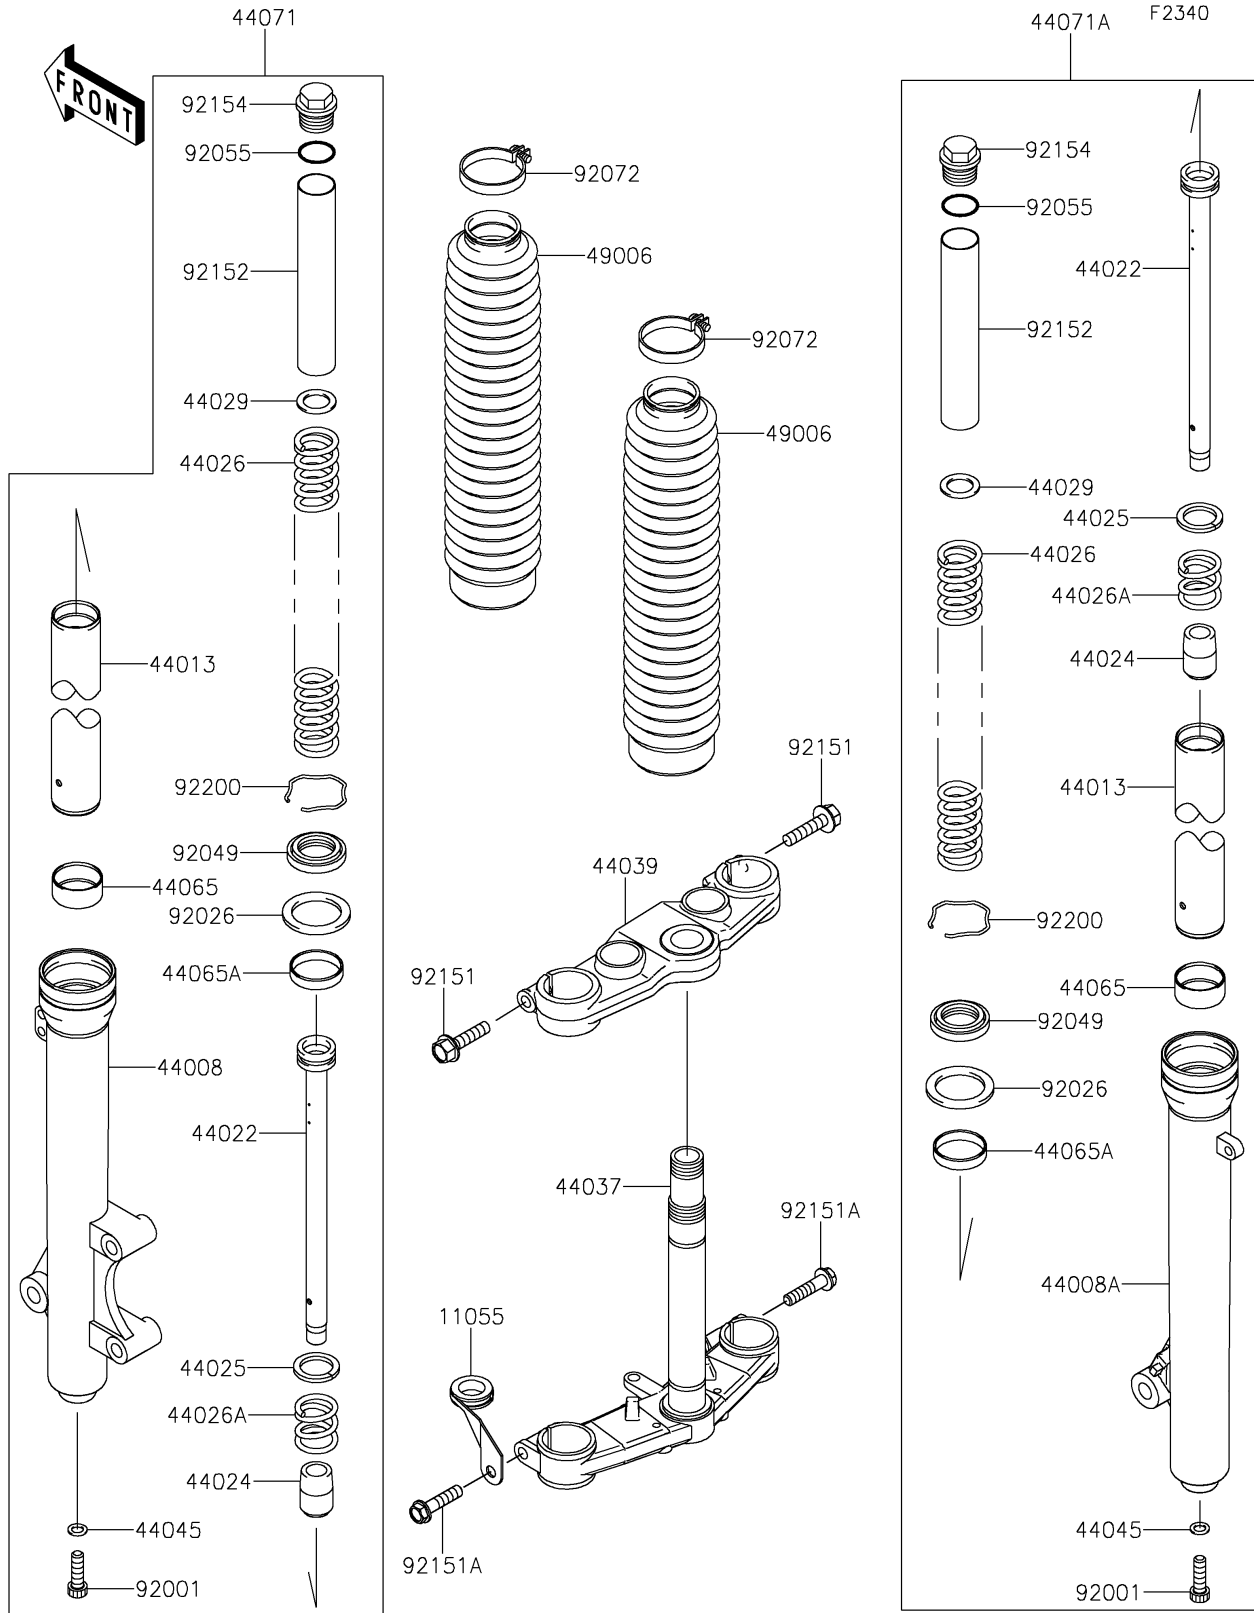

2021 KLX®140R L PARTS DIAGRAM

Front Fork

2021 KLX®140R L PARTS LIST

Front Fork

ITEM NAME	PART NUMBER	QUANTITY
BRACKET,CABLE GUIDE (Ref # 11055)	11055-0460	1
PIPE-FORK OUTER,LH,P.SILVER (Ref # 44008)	44008-0038-458	1
PIPE-FORK OUTER,RH,P.SILVER (Ref # 44008A)	44008-0039-458	1
PIPE-FORK INNER (Ref # 44013)	44013-0112	2
CYLINDER-FORK (Ref # 44022)	44022-0020	2
CAP-OIL-LOCK (Ref # 44024)	44024-1067	2
RING-FORK PISTON (Ref # 44025)	44025-1065	2
SPRING-FRONT FORK (Ref # 44026)	44026-0116	2
SPRING-FRONT FORK (Ref # 44026A)	44026-1417	2
SEAT-FORK SPRING (Ref # 44029)	44029-1136	2
HOLDER-FORK UNDER,P.SILVER (Ref # 44037)	44037-0072-458	1
HOLDER-FORK UPPER (Ref # 44039)	44039-0066	1
GASKET,FORK CYLINDER BOLT (Ref # 44045)	44045-051	2
BUSHING-FRONT FORK,INNER PIPE (Ref # 44065)	44065-1123	2
BUSHING-FRONT FORK (Ref # 44065A)	44065-1133	2
DAMPER-ASSY,FORK,LH,P.SILVER (Ref # 44071)	44071-1447-458	1
DAMPER-ASSY,FORK,RH,P.SILVER (Ref # 44071A)	44071-1448-458	1
BOOT,FORK,BLACK (Ref # 49006)	49006-0057-BD	2
BOLT,FORK CYLINDER (Ref # 92001)	92001-1464	2
SPACER (Ref # 92026)	92026-1365	2
SEAL-OIL,FORK OUTER TUBE (Ref # 92049)	92049-1524	2
RING-O,FORK TOP (Ref # 92055)	92055-1367	2
BAND,BOOT (Ref # 92072)	92072-0107	2
BOLT,FLANGED,8X35 (Ref # 92151)	92151-1635	2
BOLT,FLANGED,10X35 (Ref # 92151A)	92151-1636	2
COLLAR,FORK,L=150 (Ref # 92152)	92152-0643	2
BOLT,FORK TOP (Ref # 92154)	92154-3990	2
WASHER (Ref # 92200)	92200-1496	2