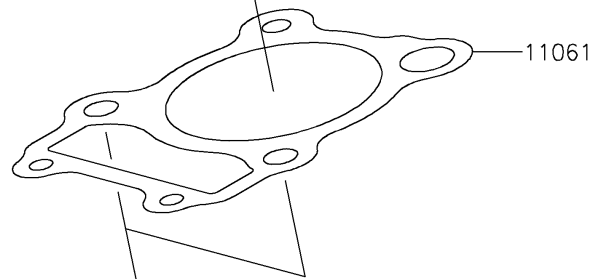

2021 KLX®140R F PARTS DIAGRAM

Cylinder/Piston(s)

E1120

2021 KLX®140R F PARTS LIST

Cylinder/Piston(s)

ITEM NAME	PART NUMBER	QUANTITY
GASKET,CYLINDER BASE (Ref # 11061)	11061-0319	1
PISTON-ENGINE (Ref # 13001)	13001-0093	1
PIN-PISTON (Ref # 13002)	13002-1126	1
RING-SET-PISTON (Ref # 13008)	13008-0038	1
RING-SET-PISTON LL,O/S 1.00 (Ref # 13024)	13024-0009	1
RING-SET-PISTON L,O/S 0.50 (Ref # 13025)	13025-0011	1
PISTON-ENGINE LL,O/S 1.00 (Ref # 13027)	13027-0013	1
PISTON-ENGINE L,O/S 0.50 (Ref # 13029)	13029-0018	1
RING-SNAP (Ref # 92033)	92033-1287	2
PIN,8.2X10X14 (Ref # 92043)	92043-1264	2
CYLINDER-COMP-ENGINE (Ref # 98111)	98111-0024	1