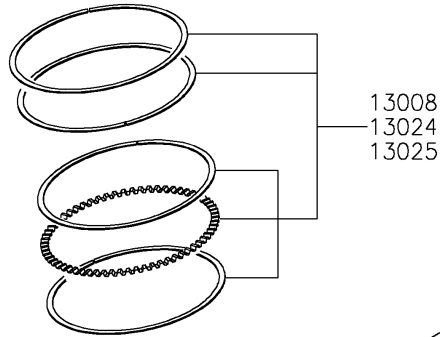

2021 KLX®140R F PARTS DIAGRAM

Cylinder/Piston(s)

E1120

2021 KLX®140R F PARTS LIST

Cylinder/Piston(s)

ITEM NAME	PART NUMBER	QUANTITY
GASKET,CYLINDER BASE (Ref # 11061)	11061-0319	1
PISTON-ENGINE (Ref # 13001)	13001-0093	1
PIN-PISTON (Ref # 13002)	13002-1126	1
RING-SET-PISTON (Ref # 13008)	13008-0038	1
RING-SET-PISTON LL,O/S 1.00 (Ref # 13024)	13024-0009	1
RING-SET-PISTON L,O/S 0.50 (Ref # 13025)	13025-0011	1
PISTON-ENGINE LL,O/S 1.00 (Ref # 13027)	13027-0013	1
PISTON-ENGINE L,O/S 0.50 (Ref # 13029)	13029-0018	1
RING-SNAP (Ref # 92033)	92033-1287	2
PIN,8.2X10X14 (Ref # 92043)	92043-1264	2
CYLINDER-COMP-ENGINE (Ref # 98111)	98111-0024	1