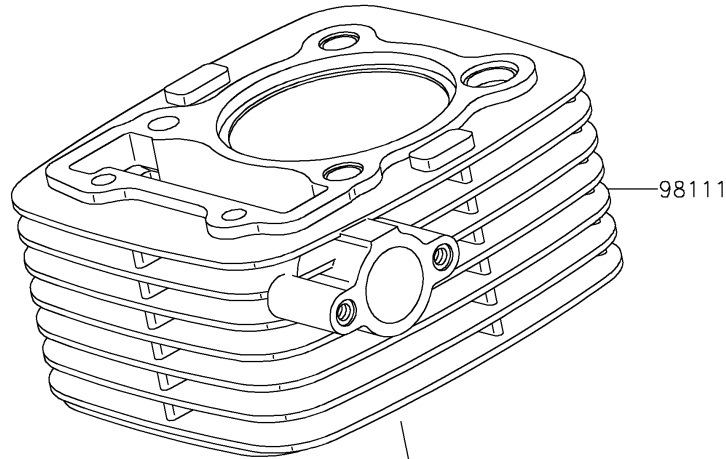

2021 KLX®140R F PARTS DIAGRAM

Cylinder/Piston(s)

E1120

2021 KLX®140R F PARTS LIST

Cylinder/Piston(s)

ITEM NAME	PART NUMBER	QUANTITY
GASKET,CYLINDER BASE (Ref # 11061)	11061-0319	1
PISTON-ENGINE (Ref # 13001)	13001-0093	1
PIN-PISTON (Ref # 13002)	13002-1126	1
RING-SET-PISTON (Ref # 13008)	13008-0038	1
RING-SET-PISTON LL,O/S 1.00 (Ref # 13024)	13024-0009	1
RING-SET-PISTON L,O/S 0.50 (Ref # 13025)	13025-0011	1
PISTON-ENGINE LL,O/S 1.00 (Ref # 13027)	13027-0013	1
PISTON-ENGINE L,O/S 0.50 (Ref # 13029)	13029-0018	1
RING-SNAP (Ref # 92033)	92033-1287	2
PIN,8.2X10X14 (Ref # 92043)	92043-1264	2
CYLINDER-COMP-ENGINE (Ref # 98111)	98111-0024	1