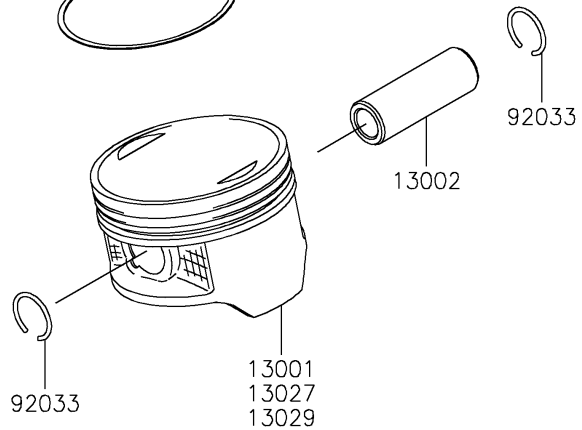

2021 KLX®140R F PARTS DIAGRAM

Cylinder/Piston(s)

E1120

2021 KLX®140R F PARTS LIST

Cylinder/Piston(s)

ITEM NAME	PART NUMBER	QUANTITY
GASKET,CYLINDER BASE (Ref # 11061)	11061-0319	1
PISTON-ENGINE (Ref # 13001)	13001-0093	1
PIN-PISTON (Ref # 13002)	13002-1126	1
RING-SET-PISTON (Ref # 13008)	13008-0038	1
RING-SET-PISTON LL,O/S 1.00 (Ref # 13024)	13024-0009	1
RING-SET-PISTON L,O/S 0.50 (Ref # 13025)	13025-0011	1
PISTON-ENGINE LL,O/S 1.00 (Ref # 13027)	13027-0013	1
PISTON-ENGINE L,O/S 0.50 (Ref # 13029)	13029-0018	1
RING-SNAP (Ref # 92033)	92033-1287	2
PIN,8.2X10X14 (Ref # 92043)	92043-1264	2
CYLINDER-COMP-ENGINE (Ref # 98111)	98111-0024	1