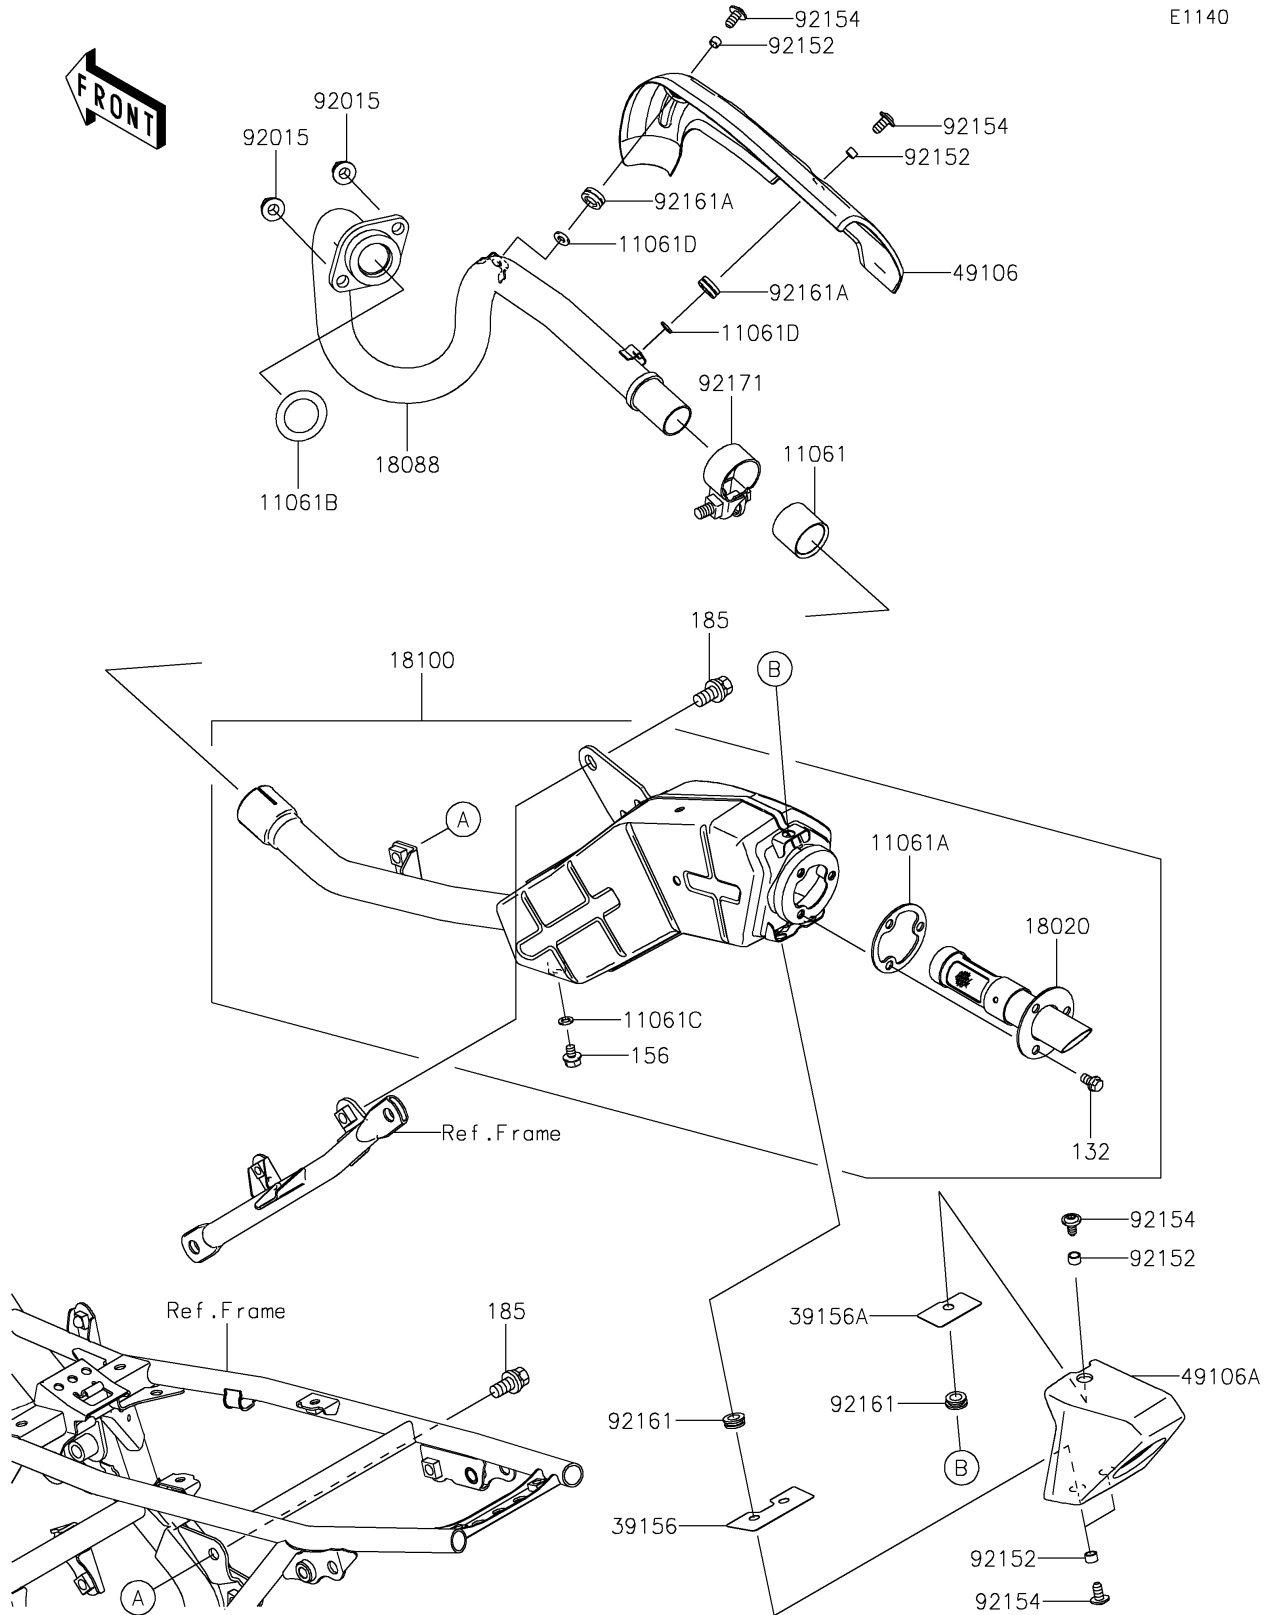

# 2021 KLX®140R F PARTS DIAGRAM

Muffler(s)

E1140

## 2021 KLX®140R F PARTS LIST

### Muffler(s)

ITEM NAME	PART NUMBER	QUANTITY
GASKET,MUFFLER JOINT (Ref # 11061)	11061-0207	1
GASKET (Ref # 11061A)	11061-0301	1
GASKET,EXHAUST PIPE (Ref # 11061B)	11061-0322	1
GASKET,DRAIN (Ref # 11061C)	11061-0875	1
GASKET,5.8X12X1.5 (Ref # 11061D)	11061-1148	2
BOLT-FLANGED-SMALL,6X10 (Ref # 132)	132BB0610	3
BOLT-WP,6X10 (Ref # 156)	156R0610	1
BAFFLE (Ref # 18020)	18020-0058	1
PIPE-EXHAUST (Ref # 18088)	18088-0429	1
BODY-ASSY-MUFFLER (Ref # 18100)	18100-0585	1
BOLT-UPSET-WSP-SMALL,8X16 (Ref # 185)	185BA0816	2
PAD,MUFFLER COVER,INNER,LWR (Ref # 39156)	39156-0552	1
PAD,MUFFLER COVER,INNER,UPP (Ref # 39156A)	39156-0553	1
COVER-MUFFLER,EX. PIPE (Ref # 49106)	49106-0066	1
COVER-MUFFLER,TAIL CAP (Ref # 49106A)	49106-0081	1
NUT,8MM (Ref # 92015)	92015-1143	2
COLLAR,6.5X8.5X5.5 (Ref # 92152)	92152-0612	5
BOLT,SOCKET,6X12 (Ref # 92154)	92154-0042	5
DAMPER (Ref # 92161)	92161-0545	3
DAMPER (Ref # 92161A)	92161-1475	2
CLAMP (Ref # 92171)	92171-0593	1