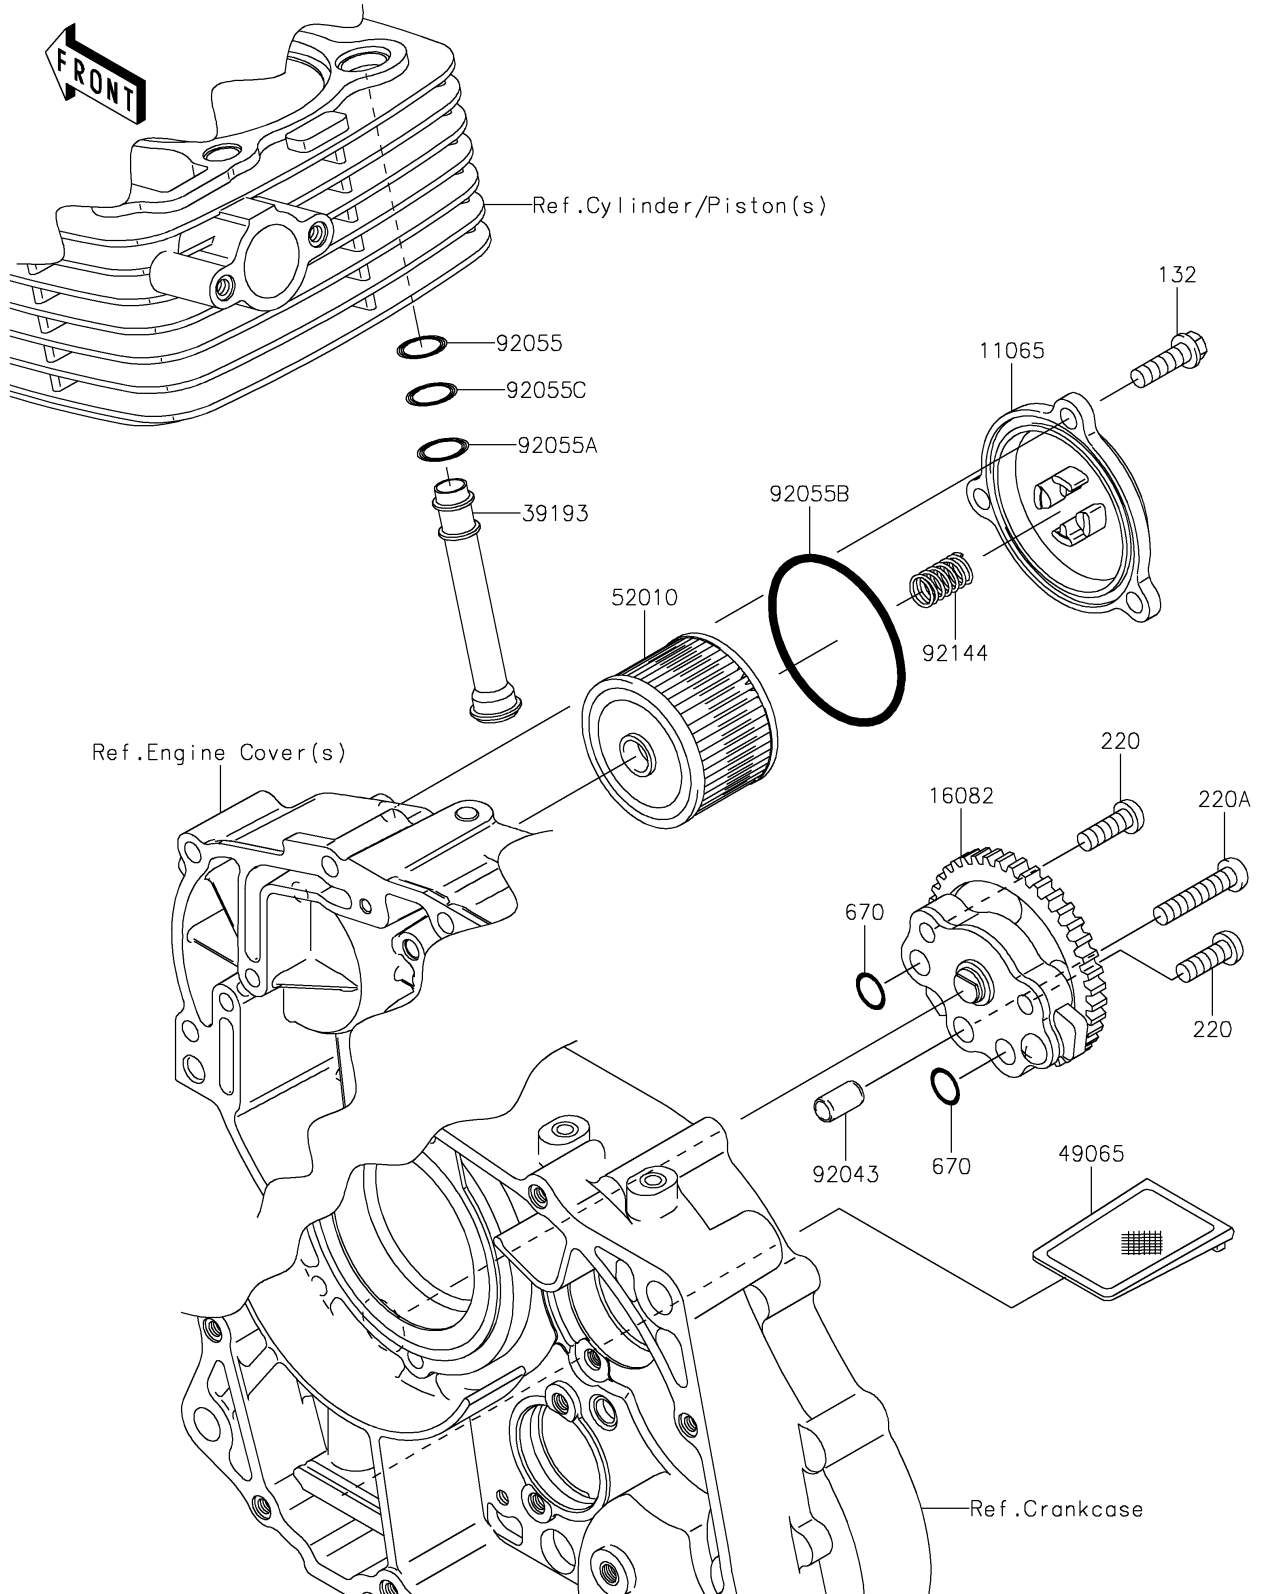

2021 KLX®140R F PARTS DIAGRAM

Oil Pump

E1710

2021 KLX®140R F PARTS LIST

Oil Pump

ITEM NAME	PART NUMBER	QUANTITY
CAP (Ref # 11065)	11065-0255	1
BOLT-FLANGED-SMALL,6X20 (Ref # 132)	132BA0620	3
PUMP-ASSY-OIL (Ref # 16082)	16082-1159	1
SCREW-PAN-CROS,6X18 (Ref # 220)	220AA0618	2
SCREW-PAN-CROS,6X30 (Ref # 220A)	220AA0630	1
PIPE-OIL (Ref # 39193)	39193-0578	1
FILTER-OIL (Ref # 49065)	49065-0021	1
ELEMENT-OIL FILTER (Ref # 52010)	52010-0552	1
O RING,9.8X1.9 (Ref # 670)	670B1510	2
PIN,6.2X8X14 (Ref # 92043)	92043-1263	1
RING-O,9.8X1.9 (Ref # 92055)	92055-0061	1
RING-O,12.8X1.9 (Ref # 92055A)	92055-0152	1
RING-O,59.6X2.4 (Ref # 92055B)	92055-0201	1
RING-O,9.8X2.4 (Ref # 92055C)	92055-1150	1
SPRING (Ref # 92144)	92144-1892	1