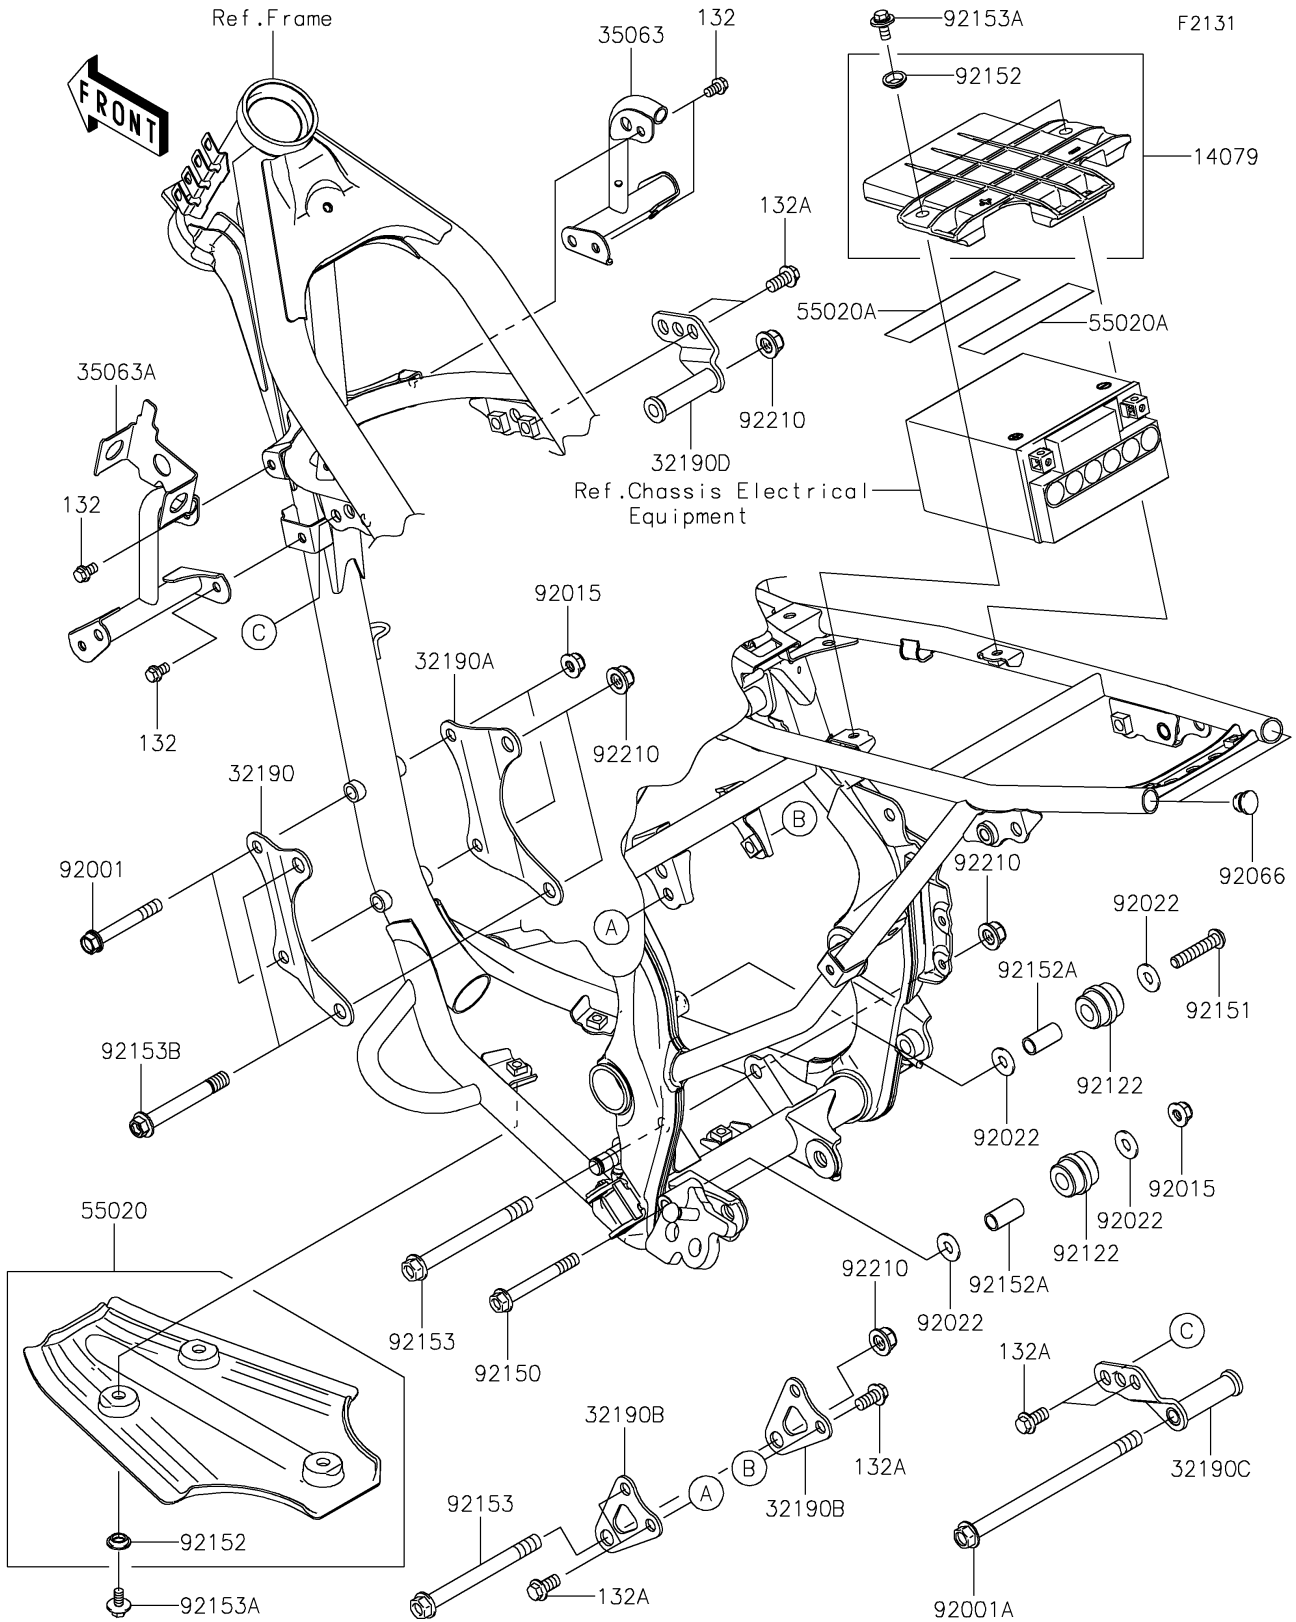

# 2021 KLX®140R F PARTS DIAGRAM

## Frame Fittings

## 2021 KLX®140R F PARTS LIST

### Frame Fittings

ITEM NAME	PART NUMBER	QUANTITY
BOLT-FLANGED-SMALL,6X10 (Ref # 132)	132BA0610	4
BOLT-FLANGED-SMALL,8X16 (Ref # 132A)	132BA0816	8
HOLDER-ASSY,BATTERY (Ref # 14079)	14079-0031	1
BRACKET-ENGINE,FR,LH (Ref # 32190)	32190-0308	1
BRACKET-ENGINE,FR,RH (Ref # 32190A)	32190-0309	1
BRACKET-ENGINE,RR (Ref # 32190B)	32190-0310	2
BRACKET-ENGINE,HEAD,LH (Ref # 32190C)	32190-0311	1
BRACKET-ENGINE,HEAD,RH (Ref # 32190D)	32190-0312	1
STAY,SHROUD,RH,P.SILVER (Ref # 35063)	35063-1340-458	1
STAY,SHROUD,LH,P.SILVER (Ref # 35063A)	35063-1341-458	1
GUARD (Ref # 55020)	55020-0409	1
GUARD (Ref # 55020A)	55020-0429	2
BOLT,FLANGED,8X60 (Ref # 92001)	92001-1581	2
BOLT,FLANGED,10X160 (Ref # 92001A)	92001-1653	1
NUT,8MM (Ref # 92015)	92015-1432	3
WASHER,8.5X20X1.6 (Ref # 92022)	92022-1561	4
PLUG,FRAME END,12X13 (Ref # 92066)	92066-1034	2
ROLLER,GUIDE CHAIN (Ref # 92122)	92122-0041	2
BOLT,FLANGED,8X65 (Ref # 92150)	92150-1036	1
BOLT,SOCKET,8X40 (Ref # 92151)	92151-1205	1
COLLAR,8.8X11.2X4 (Ref # 92152)	92152-0909	5
COLLAR,9.5X12.5X25 (Ref # 92152A)	92152-0943	2
BOLT,FLANGED,10X105 (Ref # 92153)	92153-0614	2
BOLT,FLANGED,6X14 (Ref # 92153A)	92153-0936	5
BOLT,FLANGED,10X77 (Ref # 92153B)	92153-1613	2
NUT,LOCK,FLANGED,10MM (Ref # 92210)	92210-1080	5