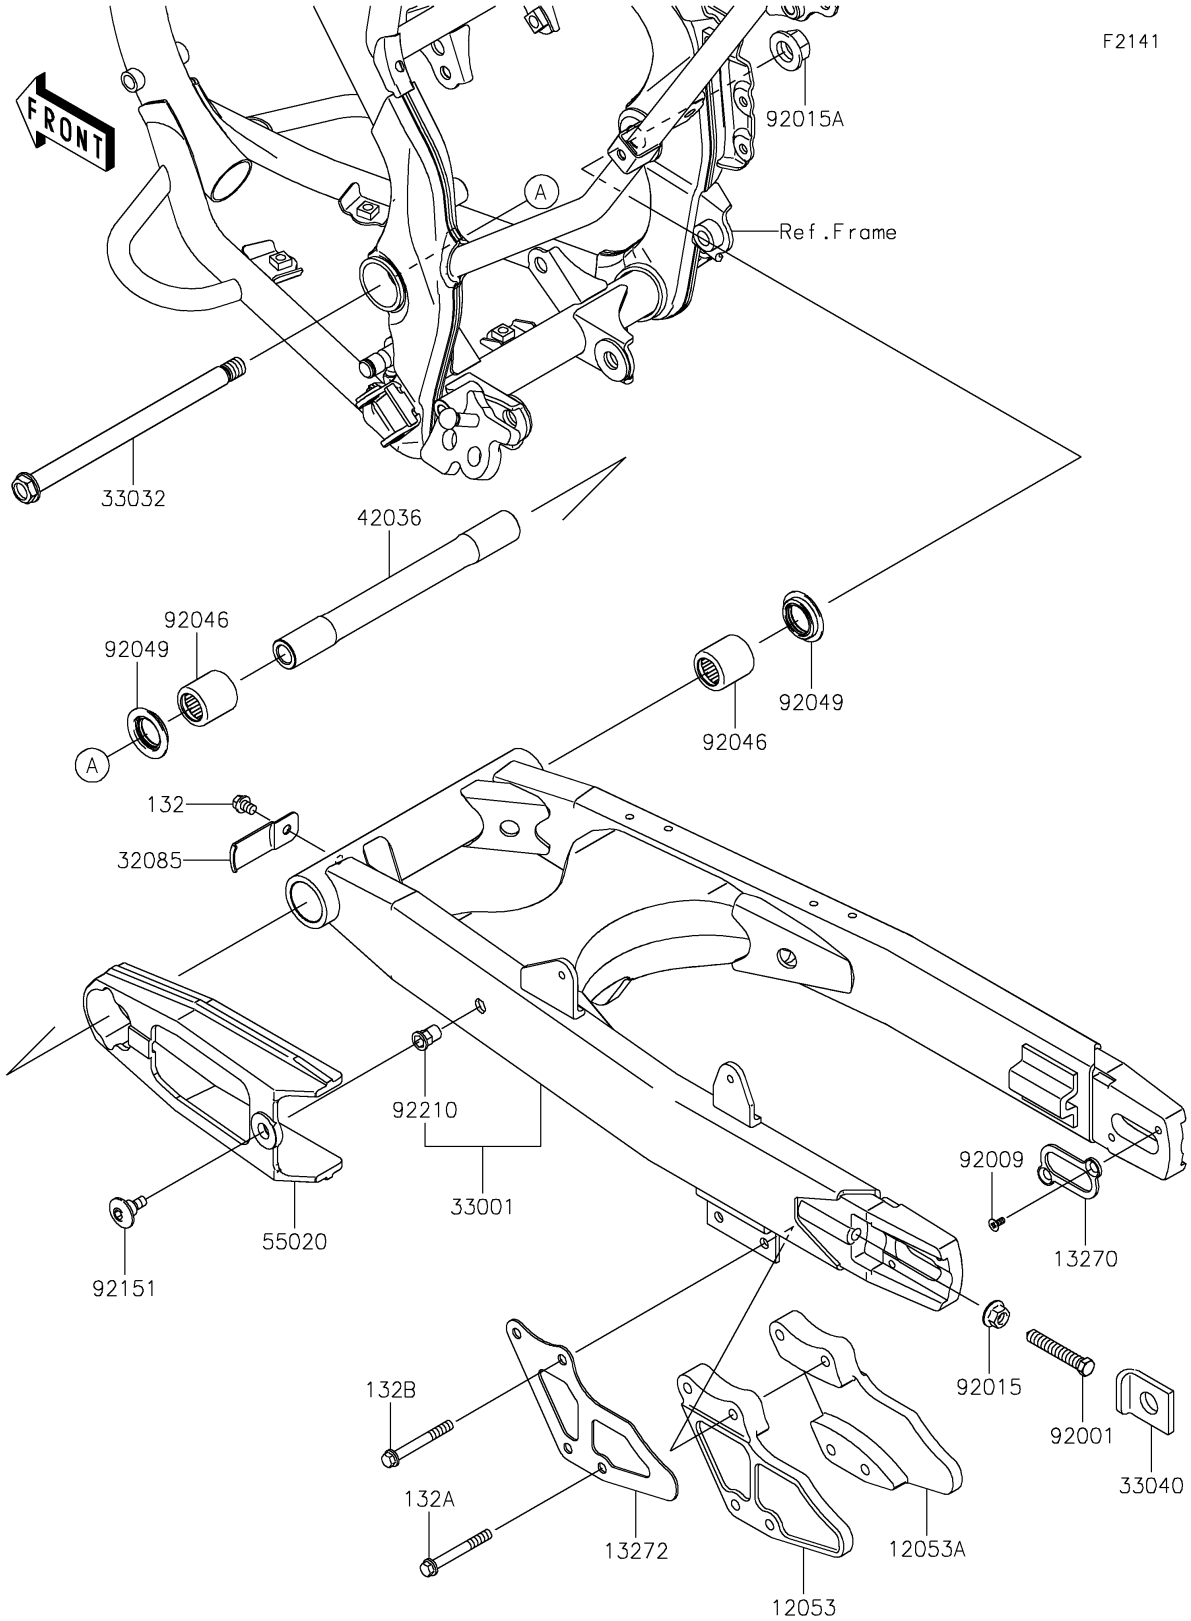

2021 KLX®140R F PARTS DIAGRAM

Swingarm

2021 KLX®140R F PARTS LIST

Swingarm

ITEM NAME	PART NUMBER	QUANTITY
GUIDE-CHAIN (Ref # 12053)	12053-0116	1
GUIDE-CHAIN (Ref # 12053A)	12053-0118	1
BOLT-FLANGED-SMALL,6X8 (Ref # 132)	132BA0608	1
PLATE (Ref # 13270)	13270-1899	2
PLATE,CHAIN GUIDE (Ref # 13272)	13272-0406	1
BOLT-FLANGED-SMALL,6X45 (Ref # 132A)	132BA0645	2
BOLT-FLANGED-SMALL,6X50 (Ref # 132B)	132BA0650	2
STOPPER (Ref # 32085)	32085-0138	1
ARM-COMP-SWING (Ref # 33001)	33001-0656	1
SHAFT-SWING ARM,14X227 (Ref # 33032)	33032-0030	1
ADJUSTER-CHAIN (Ref # 33040)	33040-0032	2
SLEEVE,PIVOT,L=197.8 (Ref # 42036)	42036-0045	1
GUARD,CHAIN (Ref # 55020)	55020-0336	1
BOLT,8X46 (Ref # 92001)	92001-1179	2
SCREW,5X10 (Ref # 92009)	92009-1828	4
NUT,FLANGED,8MM (Ref # 92015)	92015-1014	2
NUT,14MM (Ref # 92015A)	92015-1407	1
BEARING-NEEDLE,BM202726 (Ref # 92046)	92046-1110	2
SEAL-OIL,ARM (Ref # 92049)	92049-1109	2
BOLT,SOCKET,6X18 (Ref # 92151)	92151-1149	1
NUT,POP,6MM,L=15 (Ref # 92210)	92210-1397	1