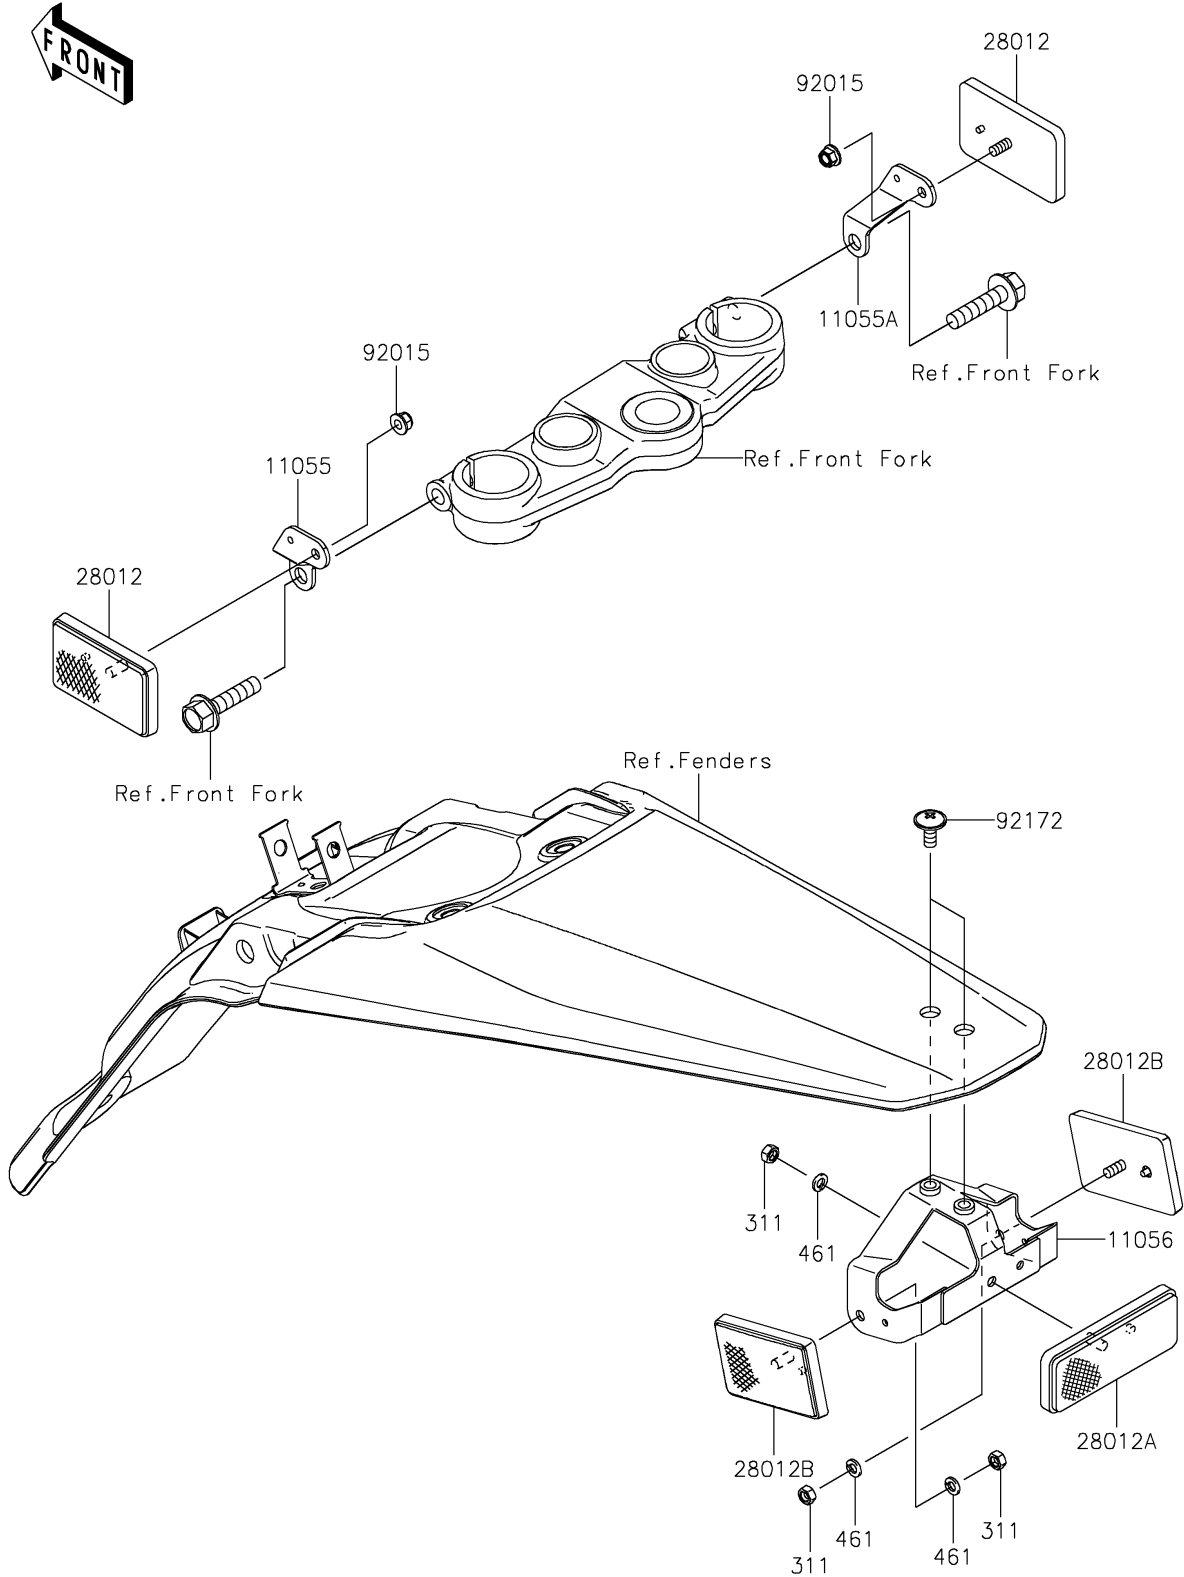

2021 KLX®140R F PARTS DIAGRAM

Reflectors(CN)

F2790

2021 KLX®140R F PARTS LIST

Reflectors(CN)

ITEM NAME	PART NUMBER	QUANTITY
BRACKET,REFLECTOR,FR,LH (Ref # 11055)	11055-0469	1
BRACKET,REFLECTOR,FR,RH (Ref # 11055A)	11055-0470	1
BRACKET,REFLECTOR,RR (Ref # 11056)	11056-0111	1
REFLECTOR-REFLEX (Ref # 28012)	28012-1003	2
REFLECTOR-REFLEX (Ref # 28012A)	28012-1077	1
REFLECTOR-REFLEX (Ref # 28012B)	28012-1088	2
NUT-HEX (Ref # 311)	311BA0500	3
WASHER-SPRING,5MM (Ref # 461)	461DA0500	3
NUT,LOCK,FLANGED,5MM (Ref # 92015)	92015-1752	2
SCREW,6X14 (Ref # 92172)	92172-0401	2