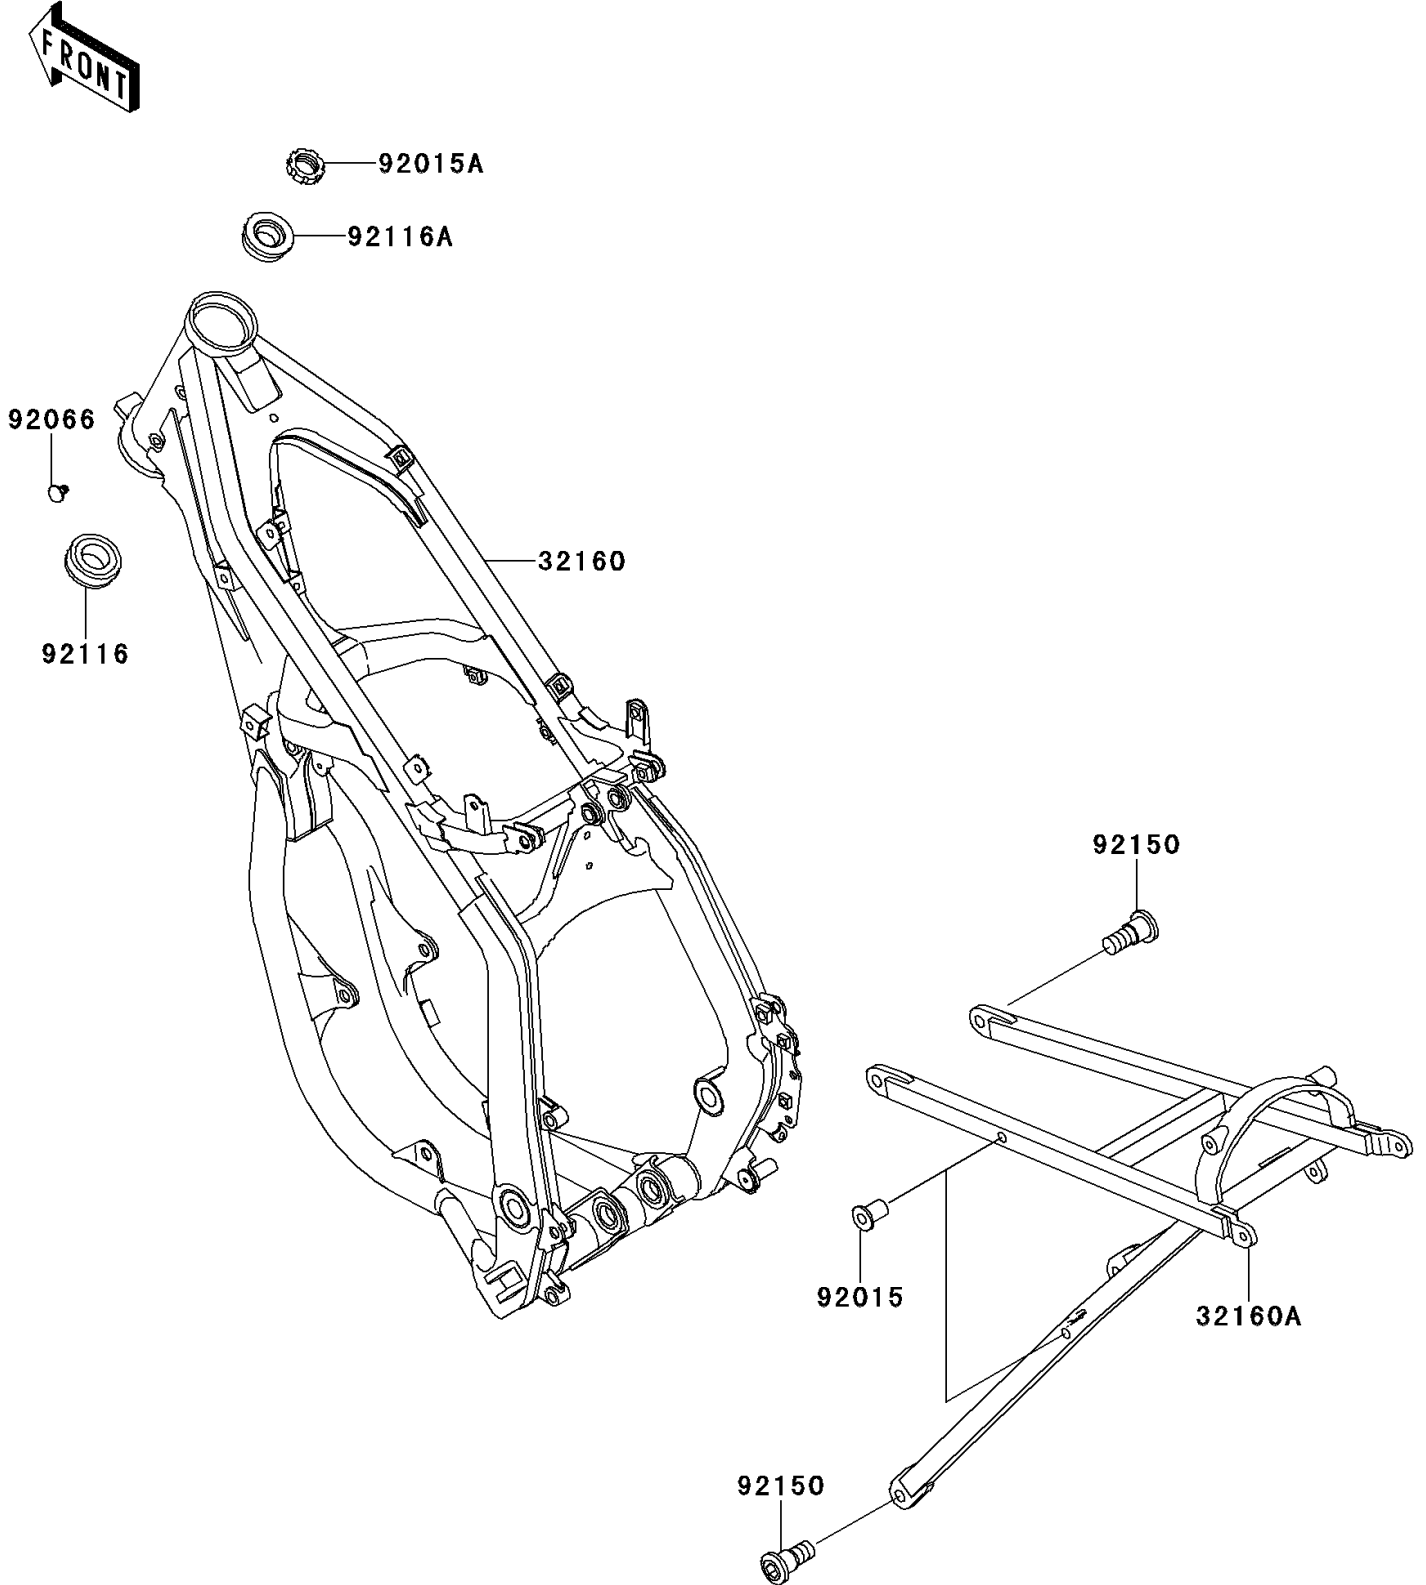

2001 KX125 PARTS DIAGRAM

Frame

F2120

2001 KX125 PARTS LIST

Frame

ITEM NAME	PART NUMBER	QUANTITY
FRAME-COMP,FR,L.GREEN (Ref # 32160)	32160-1632-CC	1
FRAME-COMP,RR,L.GREEN (Ref # 32160A)	32160-1647-CC	1
NUT,POP,6MM,L=16.5 (Ref # 92015)	92015-1792	4
NUT,STEERING STEM,28MM (Ref # 92015A)	92015-1861	1
PLUG (Ref # 92066)	92066-1551	1
BEARING-ROLLER,HI-CAP32006JRRS (Ref # 92116)	92116-1069	1
BEARING-ROLLER,HI-CAP320/28JRR (Ref # 92116A)	92116-1076	1
BOLT,SOCKET,8X20 (Ref # 92150)	92150-1839	4