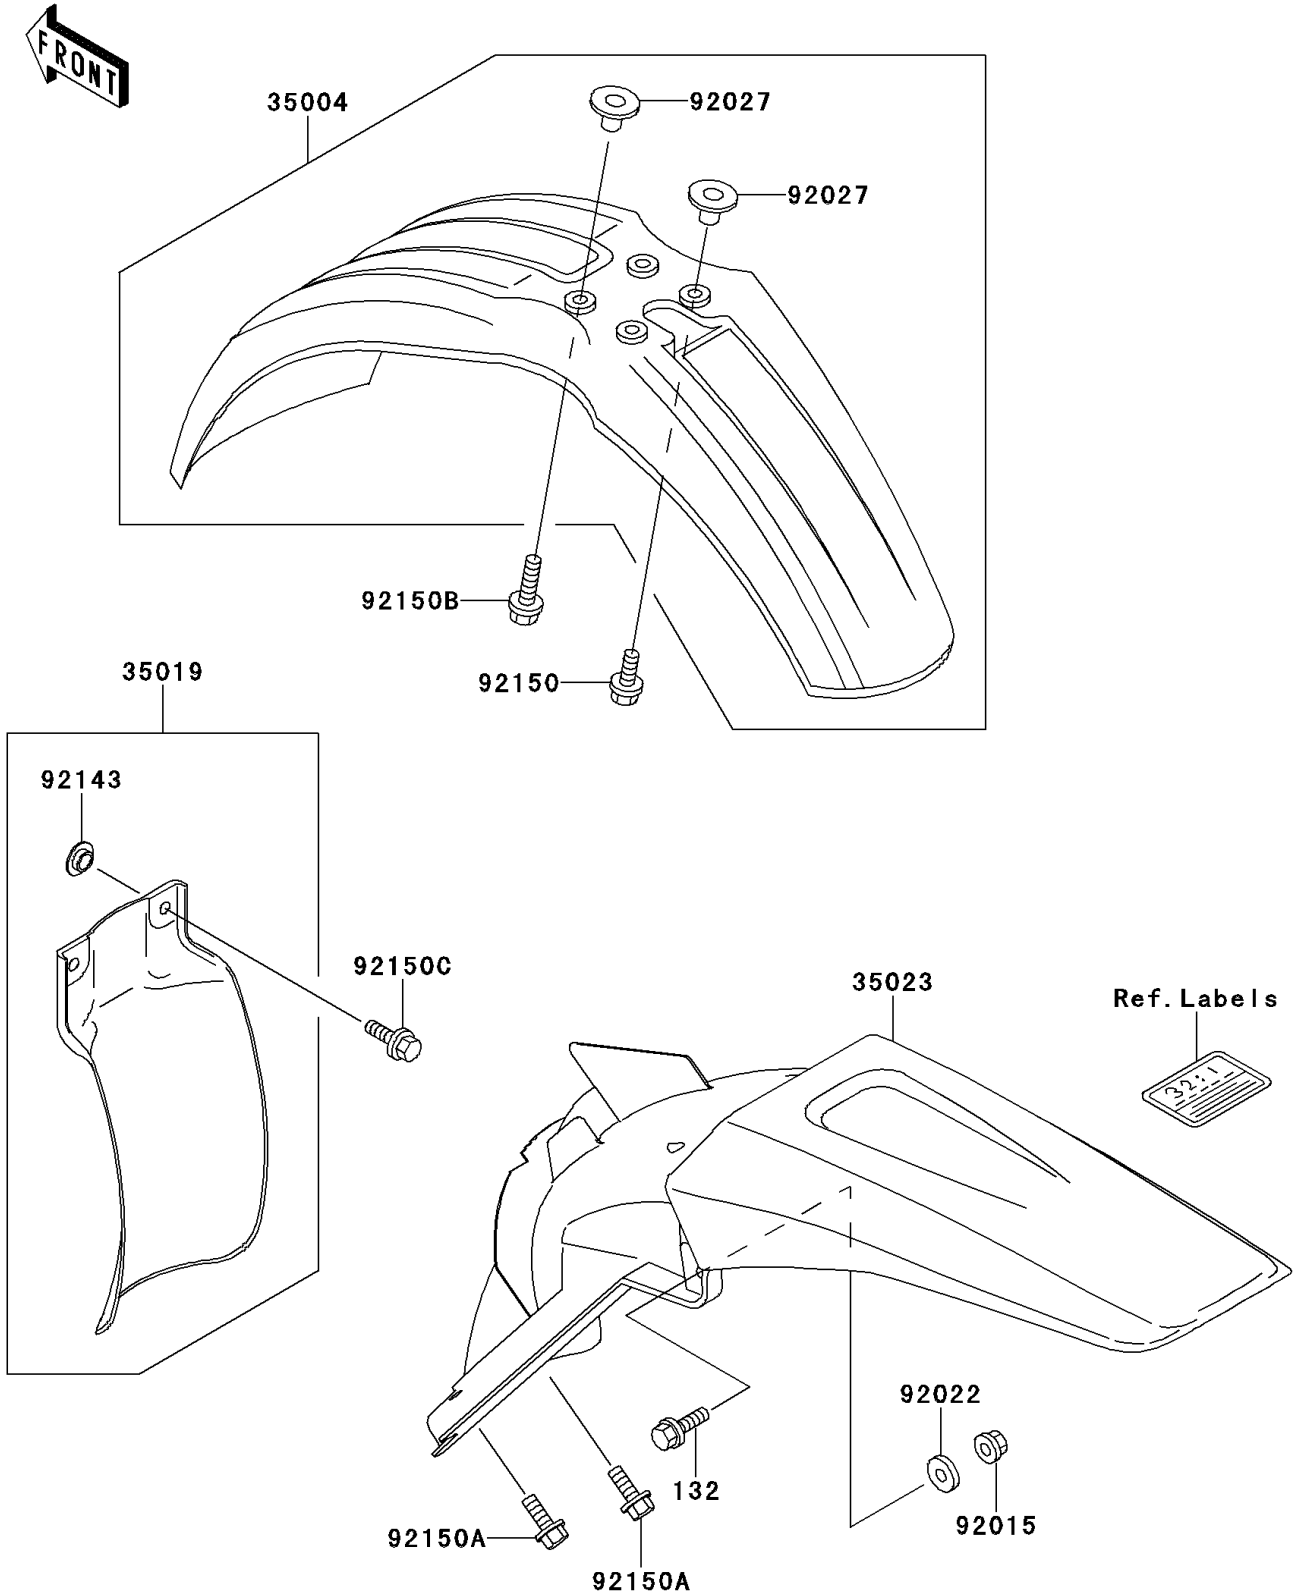

# 2001 KX125 PARTS DIAGRAM

Fenders

F2170

## 2001 KX125 PARTS LIST

### Fenders

ITEM NAME	PART NUMBER	QUANTITY
BOLT-FLANGED-SMALL (Ref # 132)	132G0620	1
FENDER-FRONT,L.GREEN (Ref # 35004)	35004-1318-6W	1
FLAP,AIR FILTER,WHITE (Ref # 35019)	35019-1252-RZ	1
FENDER-REAR,L.GREEN (Ref # 35023)	35023-1511-6W	1
NUT,FLANGED,6MM (Ref # 92015)	92015-1078	1
WASHER,6.5X22X1.6 (Ref # 92022)	92022-237	1
COLLAR (Ref # 92027)	92027-1936	4
COLLAR (Ref # 92143)	92143-1196	2
BOLT,6X20 (Ref # 92150)	92150-1339	2
BOLT,FLANGED,6X22 (Ref # 92150A)	92150-1481	2
BOLT,FLANGED,6X30 (Ref # 92150B)	92150-1486	2
BOLT,FLANGED,6X16 (Ref # 92150C)	92150-1506	2