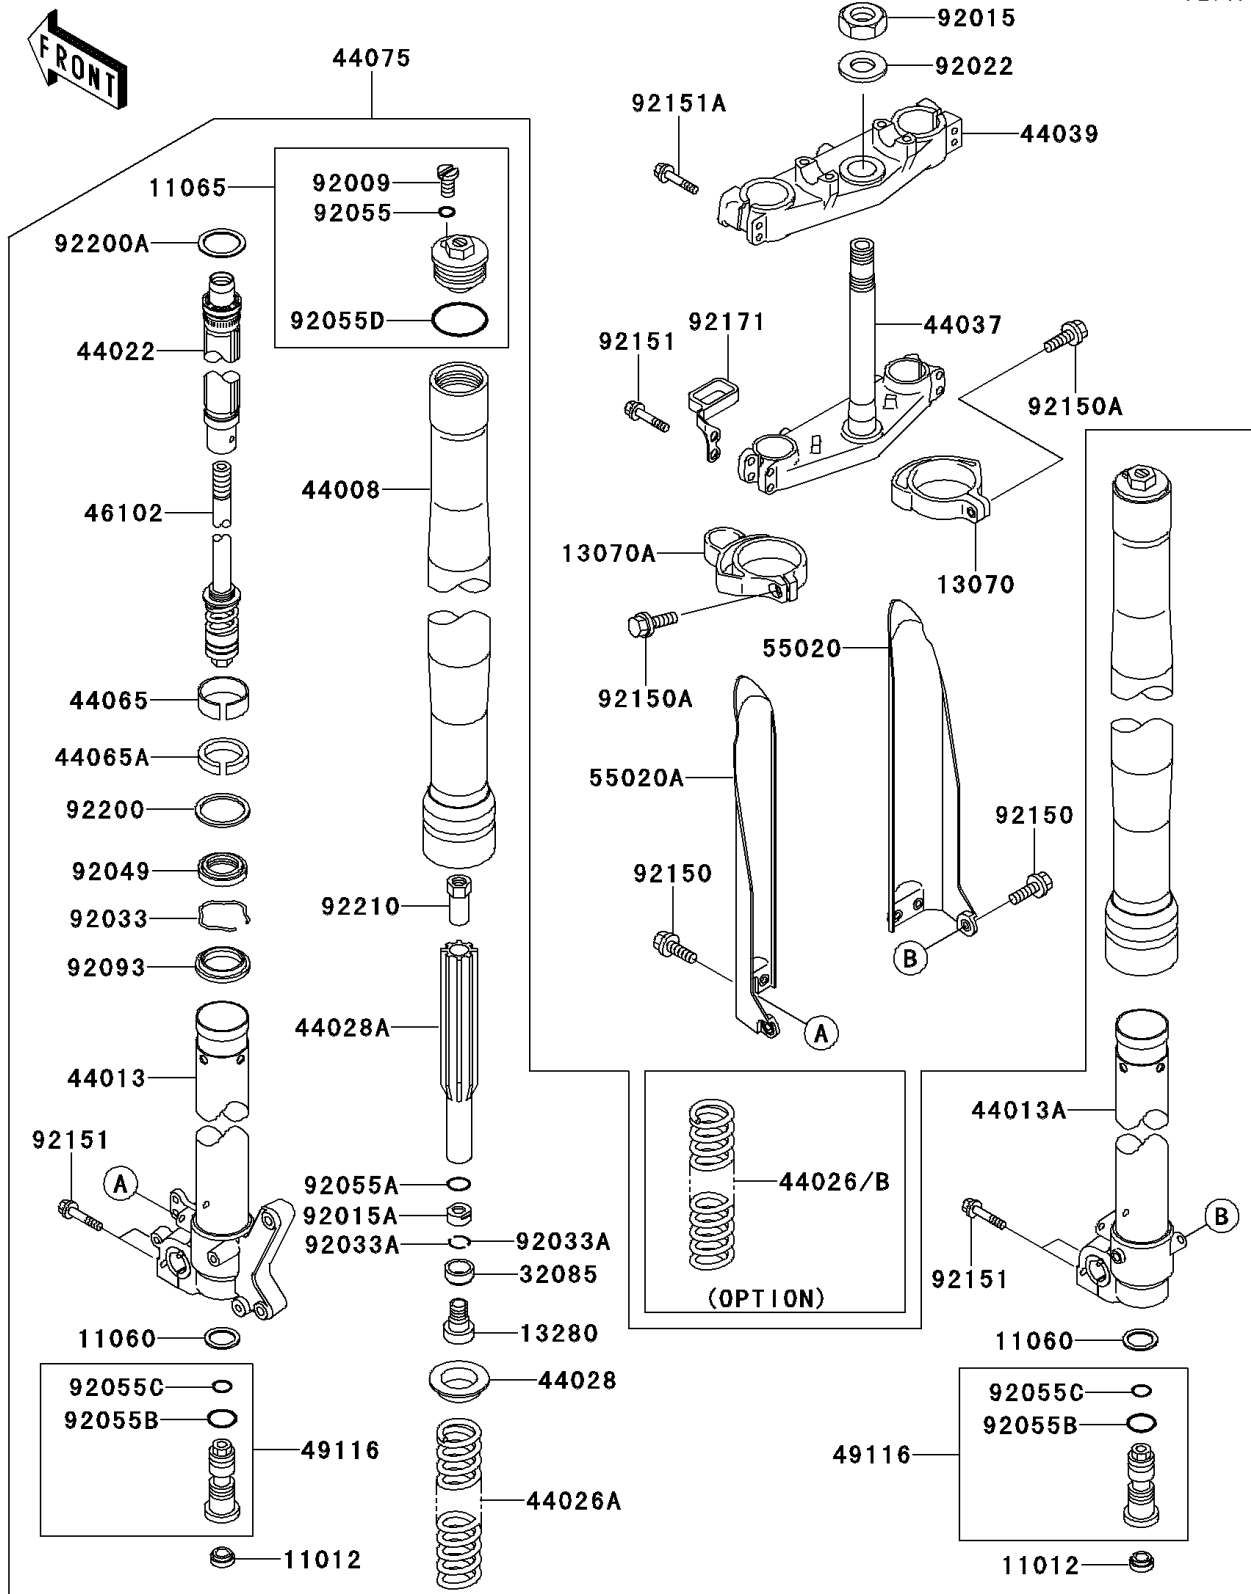

2001 KX125 PARTS DIAGRAM

Front Fork

F2340

2001 KX125 PARTS LIST

Front Fork

ITEM NAME	PART NUMBER	QUANTITY
CAP (Ref # 11012)	11012-1692	2
GASKET (Ref # 11060)	11060-1707	2
CAP (Ref # 11065)	11065-1122	2
GUIDE,PROTECTOR,RH,WHITE (Ref # 13070)	13070-1290-RZ	1
GUIDE,PROTECTOR,LH,WHITE (Ref # 13070A)	13070-1329-RZ	1
HOLDER (Ref # 13280)	13280-1127	2
STOPPER (Ref # 32085)	32085-1323	2
PIPE-FORK OUTER,A.N.GOLD (Ref # 44008)	44008-1049-14	2
PIPE-FORK INNER,LH (Ref # 44013)	44013-1475	1
PIPE-FORK INNER,RH (Ref # 44013A)	44013-1476	1
CYLINDER-FORK (Ref # 44022)	44022-1339	2
SPRING-FRONT FORK,K=0.40 (Ref # 44026)	44026-1599	2
SPRING-FRONT FORK,K=0.41 (Ref # 44026A)	44026-1707	2
SPRING-FRONT FORK,K=0.42 (Ref # 44026B)	44026-1712	2
GUIDE-FORK SPRING (Ref # 44028)	44028-1097	2
GUIDE-FORK SPRING (Ref # 44028A)	44028-1102	2
HOLDER-FORK UNDER (Ref # 44037)	44037-1415	1
HOLDER-FORK UPPER (Ref # 44039)	44039-1312	1
BUSHING-FRONT FORK (Ref # 44065)	44065-1129	2
BUSHING-FRONT FORK (Ref # 44065A)	44065-1130	2
DAMPER-SET-FORK,N.GOLD (Ref # 44075)	44075-1128-14	1
ROD,INNER (Ref # 46102)	46102-1453	2
VALVE-ASSY,FORK (Ref # 49116)	49116-1193	2
GUARD,FORK,RH,WHITE (Ref # 55020)	55020-1493-RZ	1
GUARD,FORK,LH,WHITE (Ref # 55020A)	55020-1554-RZ	1
SCREW (Ref # 92009)	92009-1884	2
NUT,24MM (Ref # 92015)	92015-1057	1
NUT (Ref # 92015A)	92015-1805	2
WASHER,25X36X2.3 (Ref # 92022)	92022-250	1