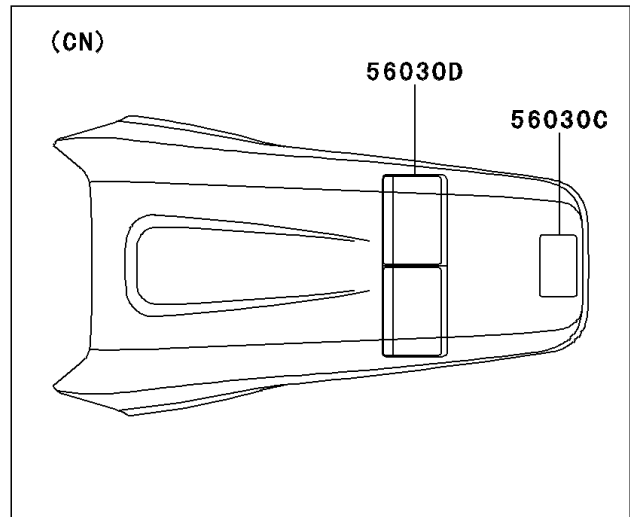

2001 KX125 PARTS DIAGRAM

Labels

F2860

2001 KX125 PARTS LIST

Labels

ITEM NAME	PART NUMBER	QUANTITY
LABEL,32:1 (Ref # 56030B)	56030-1230	1
MARK,SWING ARM,LH,KX125 (Ref # 56052)	56052-1266	1
MARK,SWING ARM,RH,KX125 (Ref # 56052A)	56052-1267	1
PATTERN,SHROUD,LH (Ref # 56063)	56063-1739	1
PATTERN,SHROUD,RH (Ref # 56063A)	56063-1740	1
LABEL,IMPORTANT NOTICE (Ref # 56030)	56030-1228	1
LABEL,DISCLAIMER (Ref # 56030A)	56030-1229	1
LABEL,NOISE EMISSION (Ref # 56030C)	56030-1231	1
LABEL,DISCLAIMER (Ref # 56030D)	56030-1233	1