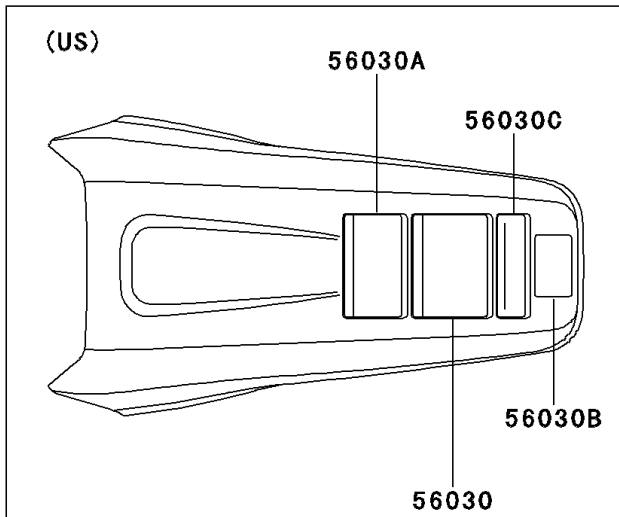

2001 KX125 PARTS DIAGRAM

Labels

F2860

2001 KX125 PARTS LIST

Labels

ITEM NAME	PART NUMBER	QUANTITY
LABEL,32:1 (Ref # 56030B)	56030-1230	1
MARK,SWING ARM,LH,KX125 (Ref # 56052)	56052-1266	1
MARK,SWING ARM,RH,KX125 (Ref # 56052A)	56052-1267	1
PATTERN,SHROUD,LH (Ref # 56063)	56063-1739	1
PATTERN,SHROUD,RH (Ref # 56063A)	56063-1740	1
LABEL,IMPORTANT NOTICE (Ref # 56030)	56030-1228	1
LABEL,DISCLAIMER (Ref # 56030A)	56030-1229	1
LABEL,NOISE EMISSION (Ref # 56030C)	56030-1231	1
LABEL,DISCLAIMER (Ref # 56030D)	56030-1233	1