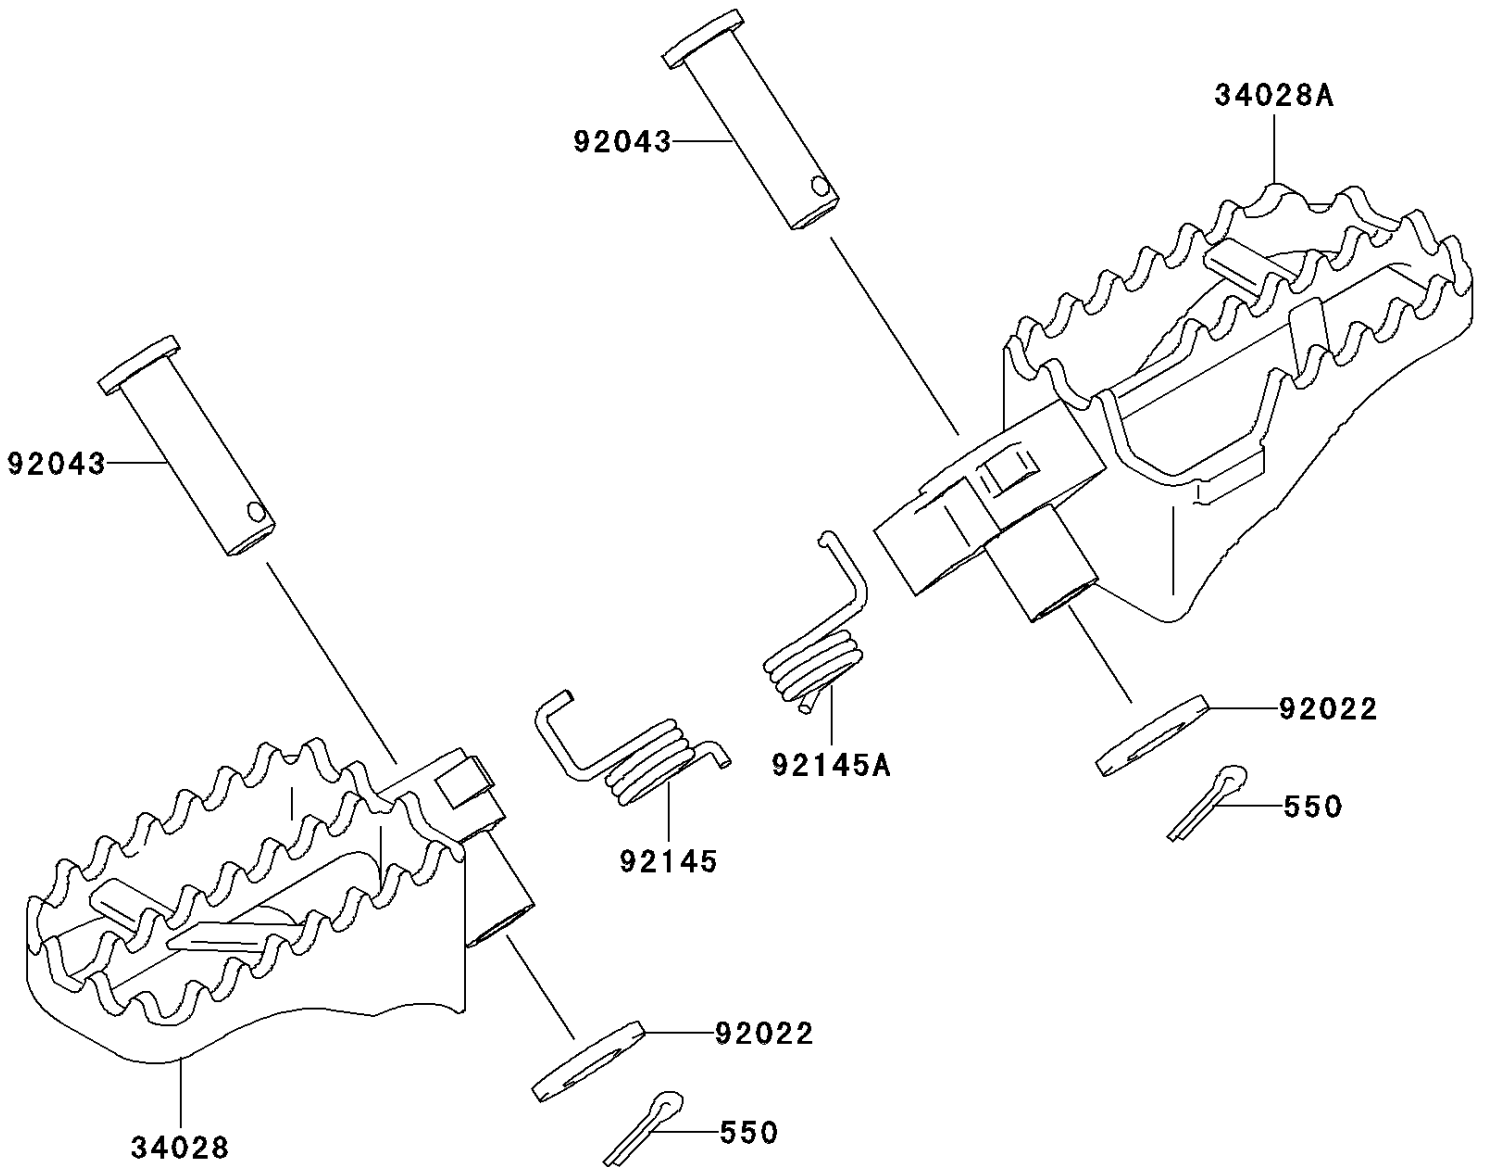

2002 KX125 PARTS DIAGRAM

Footrests

F2160

2002 KX125 PARTS LIST

Footrests

ITEM NAME	PART NUMBER	QUANTITY
PIN-COTTER,3.0X20 (Ref # 550)	550S3020	2
STEP,LH,SILVER (Ref # 34028)	34028-1525-CE	1
STEP,RH,SILVER (Ref # 34028A)	34028-1526-CE	1
WASHER,10.2X16X1 (Ref # 92022)	92022-1829	2
PIN,10X49.5 (Ref # 92043)	92043-1564	2
SPRING,STEP,LH (Ref # 92145)	92145-1466	1
SPRING,STEP,RH (Ref # 92145A)	92145-1467	1