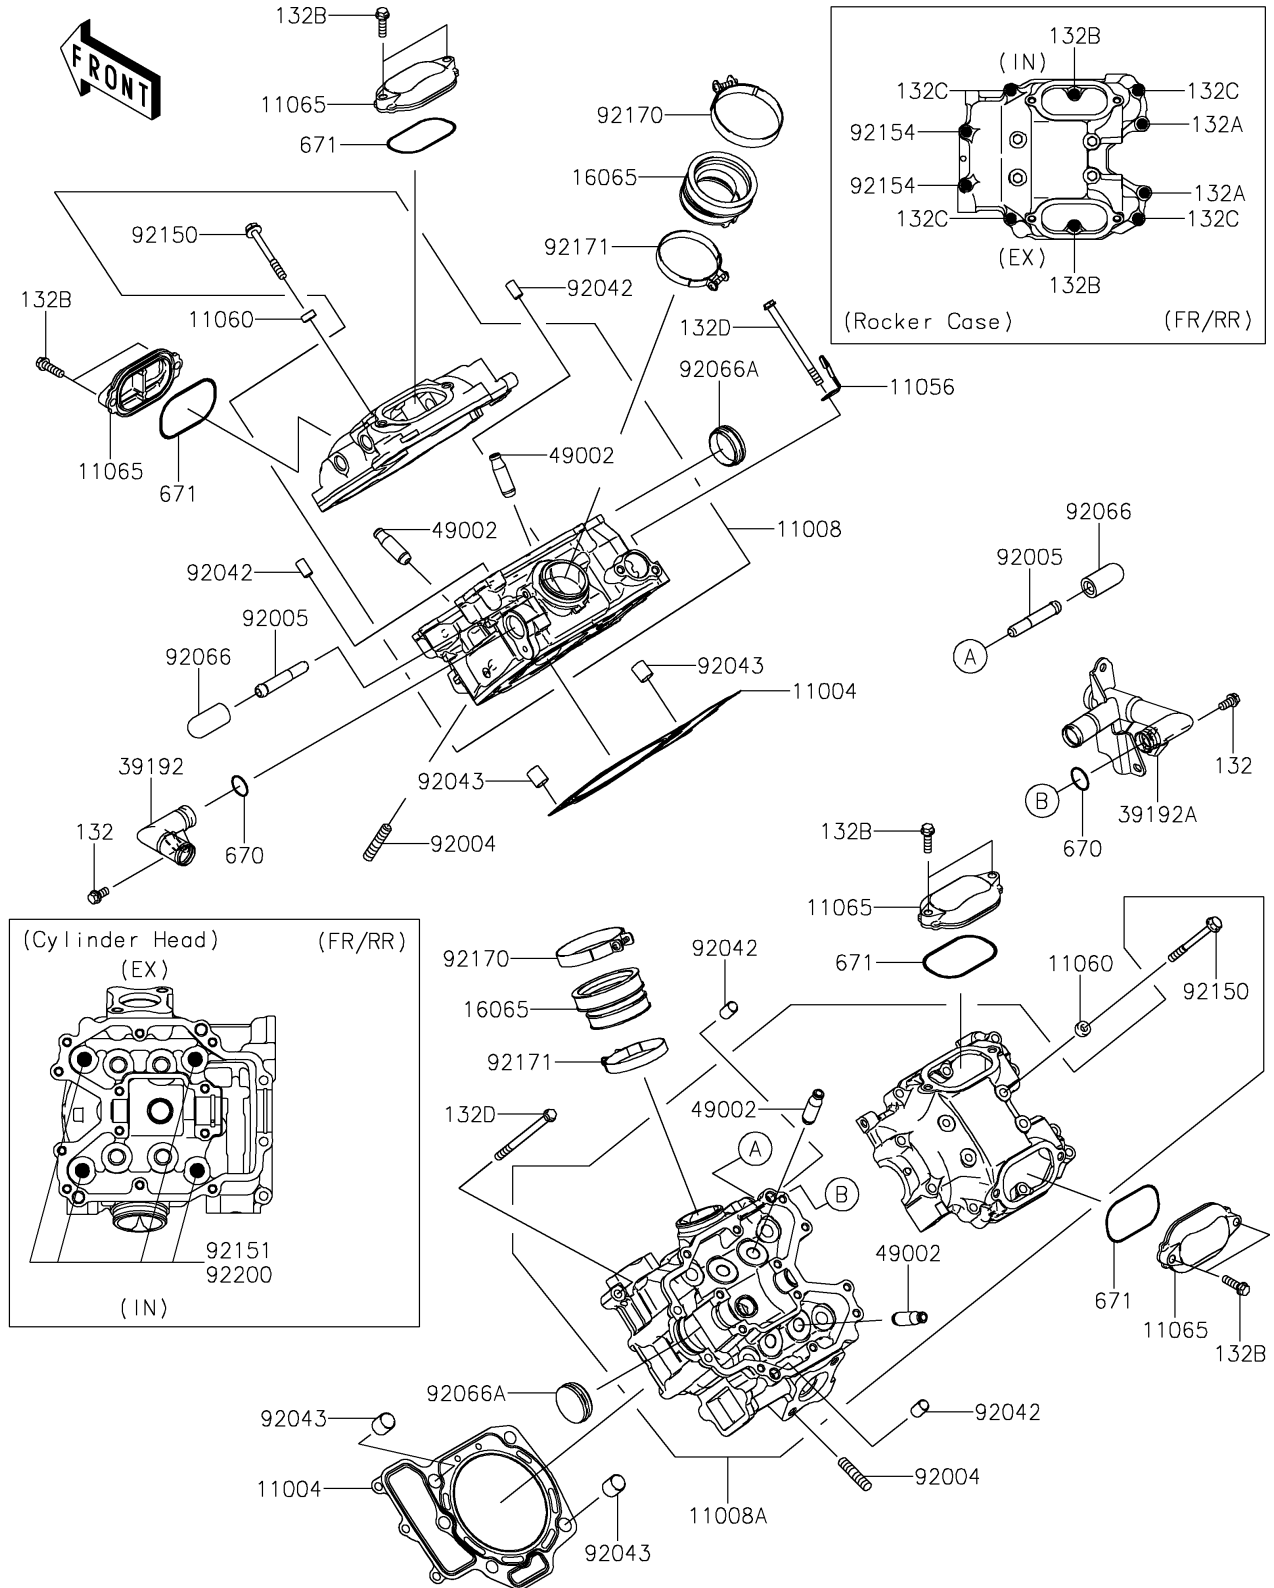

2021 BRUTE FORCE® 750 4x4i PARTS DIAGRAM

Cylinder Head

E1111

2021 BRUTE FORCE® 750 4x4i PARTS LIST

Cylinder Head

ITEM NAME	PART NUMBER	QUANTITY
GASKET-HEAD (Ref # 11004)	11004-0011	2
HEAD-COMP-CYLINDER,FR (Ref # 11008)	11008-0794	1
HEAD-COMP-CYLINDER,RR (Ref # 11008A)	11008-0795	1
BRACKET (Ref # 11056)	11056-1255	1
GASKET,6.2X12X0.3 (Ref # 11060)	11060-1994	8
CAP,ROCKER CASE (Ref # 11065)	11065-0724	4
BOLT-FLANGED-SMALL,6X12 (Ref # 132)	132BA0612	2
BOLT-FLANGED-SMALL,6X20 (Ref # 132A)	132BA0620	4
BOLT-FLANGED-SMALL,6X25 (Ref # 132B)	132BA0625	12
BOLT-FLANGED-SMALL,6X30 (Ref # 132C)	132BA0630	8
BOLT-FLANGED-SMALL,6X95 (Ref # 132D)	132BA0695	2
HOLDER-CARBURETOR (Ref # 16065)	16065-0113	2
PIPE-WATER,FR (Ref # 39192)	39192-0119	1
PIPE-WATER,RR (Ref # 39192A)	39192-0120	1
GUIDE-VALVE (Ref # 49002)	49002-0706	8
O RING,16MM (Ref # 670)	670B2016	2
O RING,55MM (Ref # 671)	671D2555	4
STUD,8X22 (Ref # 92004)	92004-1217	4
FITTING (Ref # 92005)	92005-1264	2
PIN,DOWEL,6.3X8X14 (Ref # 92042)	92042-007	4
PIN,10.1X12X14 (Ref # 92043)	92043-4009	4
PLUG (Ref # 92066)	92066-0713	2
PLUG (Ref # 92066A)	92066-0904	2
BOLT,FLANGED,6X55 (Ref # 92150)	92150-1302	8
BOLT,FLANGED,10X150 (Ref # 92151)	92151-1917	8
BOLT,FLANGED,6X130 (Ref # 92154)	92154-0993	4
CLAMP (Ref # 92170)	92170-1448	2
CLAMP (Ref # 92171)	92171-0722	2
WASHER,11.5X20.5X1.6 (Ref # 92200)	92200-1128	8