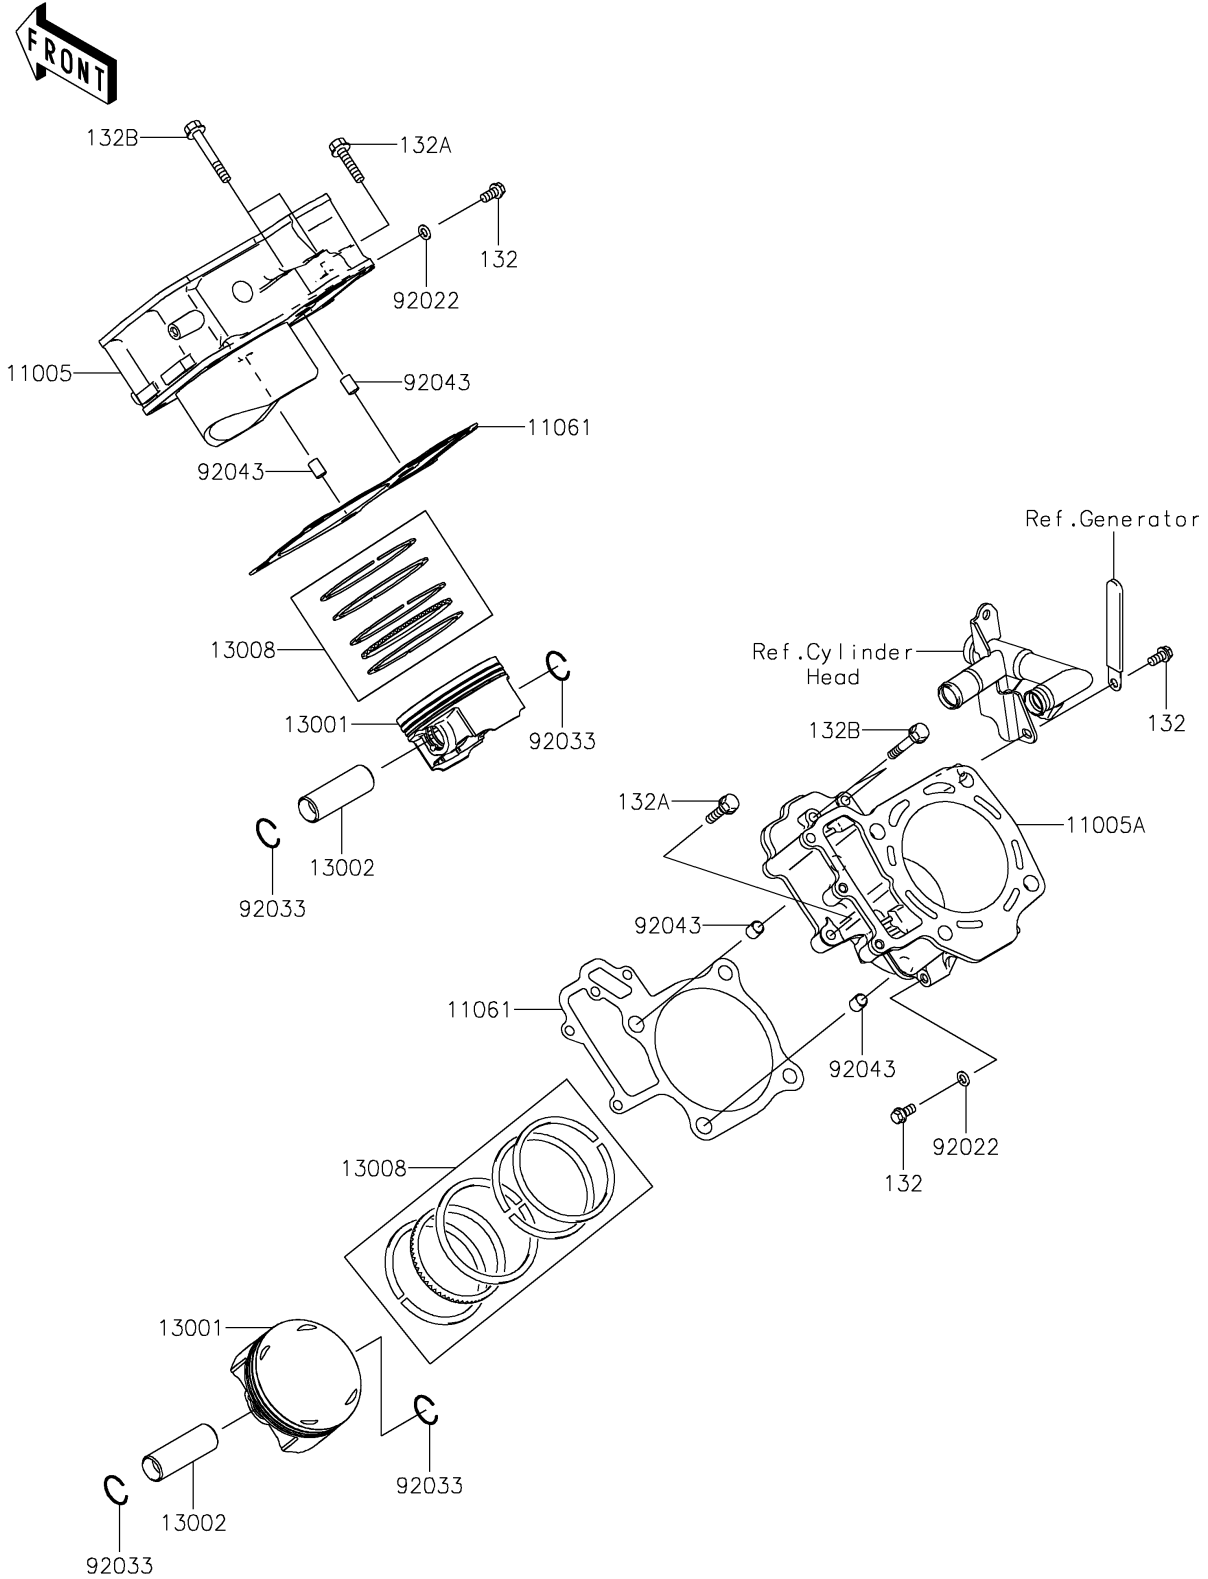

2021 BRUTE FORCE® 750 4x4i PARTS DIAGRAM

Cylinder/Piston(s)

E1120

2021 BRUTE FORCE® 750 4x4i PARTS LIST

Cylinder/Piston(s)

ITEM NAME	PART NUMBER	QUANTITY
CYLINDER-ENGINE,FR (Ref # 11005)	11005-0592	1
CYLINDER-ENGINE,RR (Ref # 11005A)	11005-0593	1
GASKET,CYLINDER BASE (Ref # 11061)	11061-0063	2
PISTON-ENGINE (Ref # 13001)	13001-0741	2
PIN-PISTON (Ref # 13002)	13002-1060	2
RING-SET-PISTON (Ref # 13008)	13008-0042	2
BOLT-FLANGED-SMALL,6X12 (Ref # 132)	132BA0612	3
BOLT-FLANGED-SMALL,6X30 (Ref # 132A)	132BA0630	2
BOLT-FLANGED-SMALL,6X40 (Ref # 132B)	132BA0640	4
WASHER,6.2X11X1 (Ref # 92022)	92022-304	2
RING-SNAP (Ref # 92033)	92033-1207	4
PIN,10.1X12X14 (Ref # 92043)	92043-4009	4