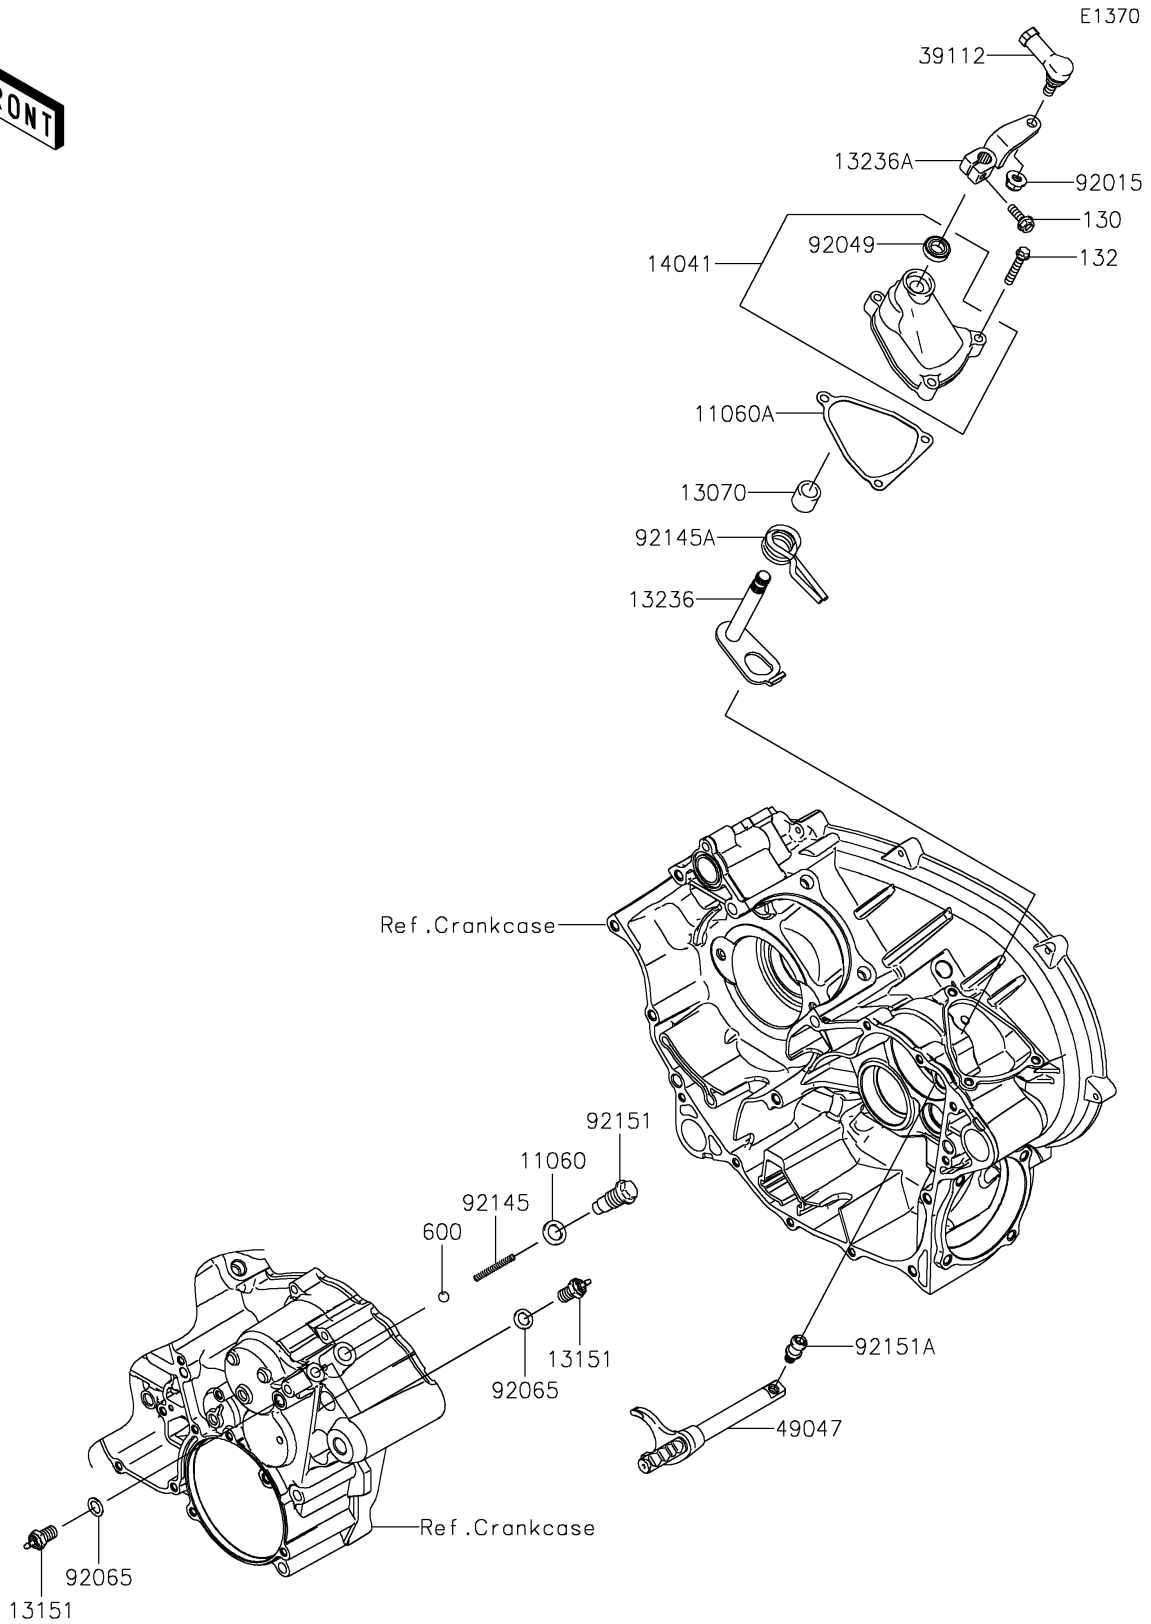

# 2021 BRUTE FORCE® 750 4x4i PARTS DIAGRAM

## Gear Change Mechanism

## 2021 BRUTE FORCE® 750 4x4i PARTS LIST

### Gear Change Mechanism

ITEM NAME	PART NUMBER	QUANTITY
GASKET,14X20X2 (Ref # 11060)	11060-1287	1
GASKET,CHANGE LEVER COVER (Ref # 11060A)	11060-1956	1
BOLT-FLANGED,6X20 (Ref # 130)	130CA0620	1
GUIDE (Ref # 13070)	13070-1352	1
SWITCH-COMP,NEUTRAL (Ref # 13151)	13151-1080	2
BOLT-FLANGED-SMALL,6X30 (Ref # 132)	132BA0630	3
LEVER-COMP,CHANGE (Ref # 13236)	13236-0051	1
LEVER-COMP,CHANGE LEVER (Ref # 13236A)	13236-1343	1
COVER-COMP,CHANGE LEVER (Ref # 14041)	14041-1136	1
RODEND-TIE,CHANGE LEVER (Ref # 39112)	39112-0018	1
ROD-SHIFT (Ref # 49047)	49047-1104	1
BALL-STEEL,5/16 (Ref # 600)	600A1000	1
NUT,8MM (Ref # 92015)	92015-1432	1
SEAL-OIL,TB12205.5 (Ref # 92049)	92049-1271	1
GASKET,10.5X16X1 (Ref # 92065)	92065-058	2
SPRING,CHANGE POSITION (Ref # 92145)	92145-1297	1
SPRING,CHANGE LEVER (Ref # 92145A)	92145-1299	1
BOLT,CHANGE POSITION (Ref # 92151)	92151-1687	1
BOLT,SHIFT ROD (Ref # 92151A)	92151-1699	1