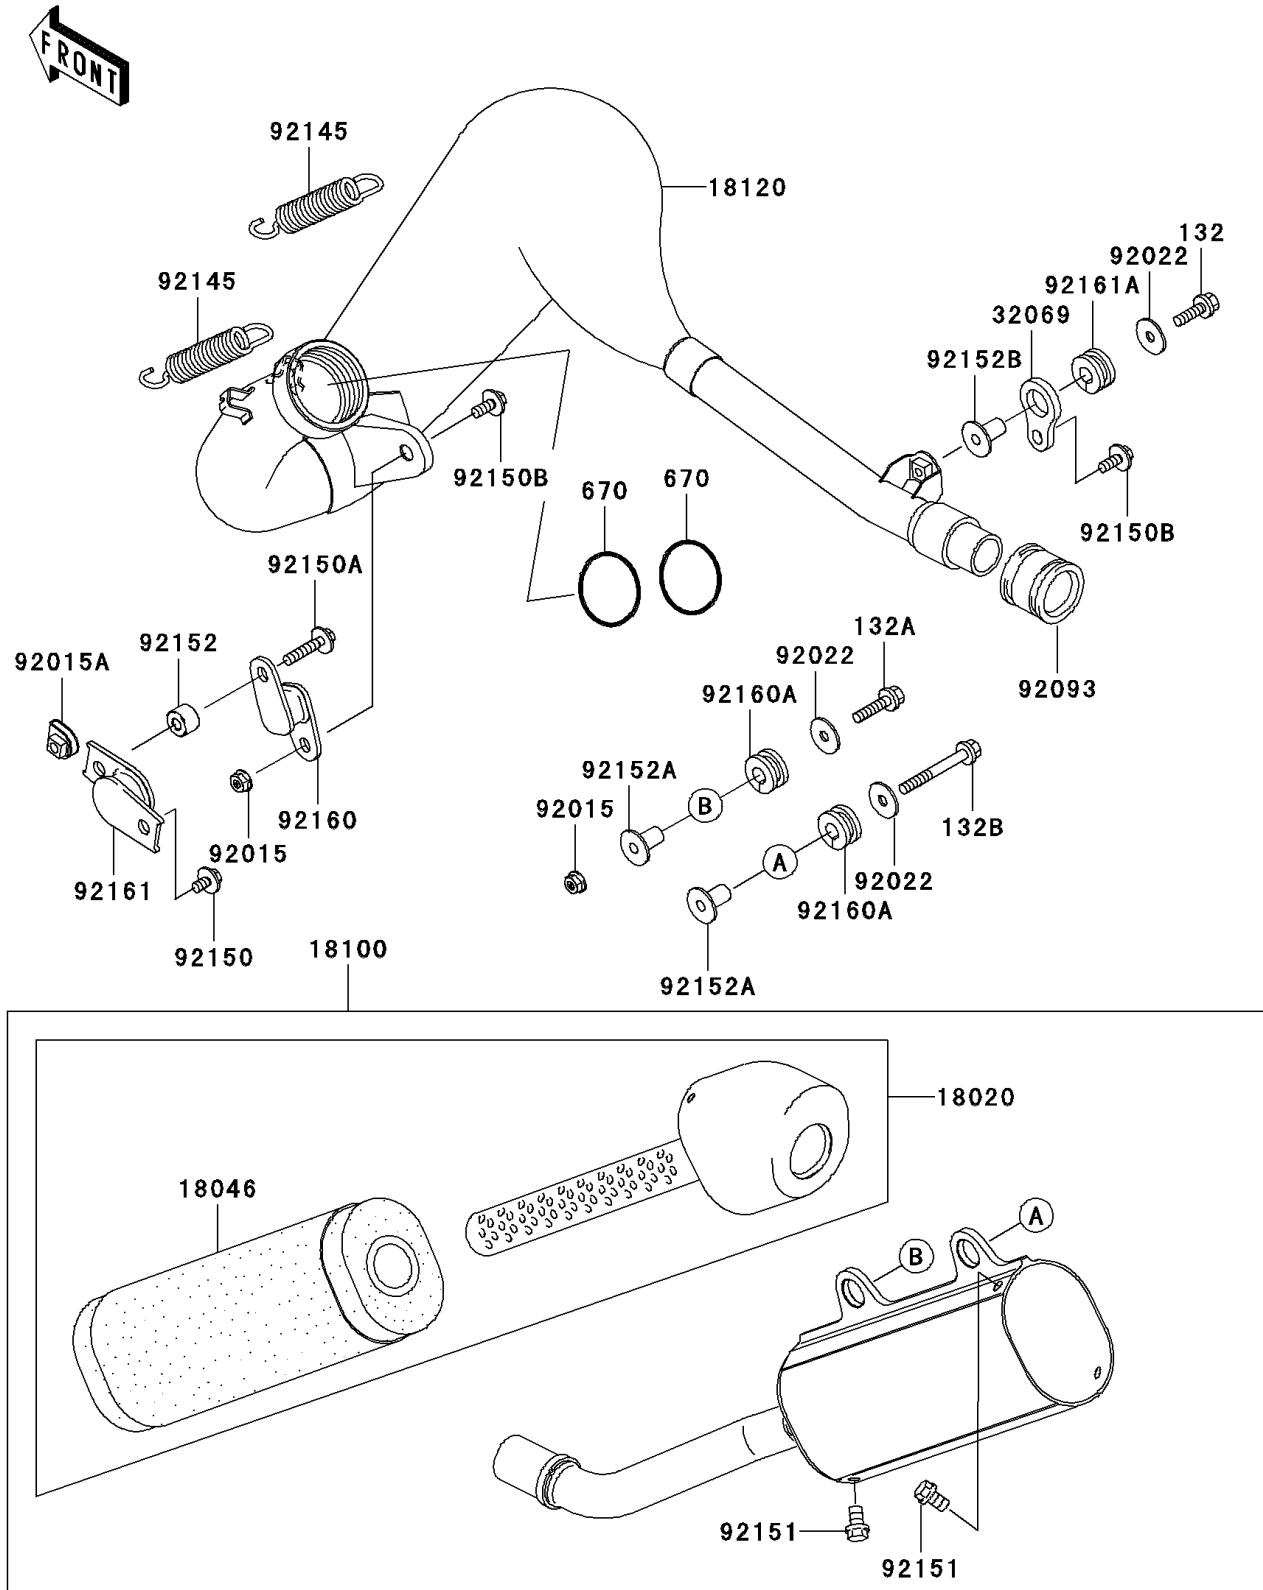

2003 KX125 PARTS DIAGRAM

Muffler(s)

E1140

2003 KX125 PARTS LIST

Muffler(s)

ITEM NAME	PART NUMBER	QUANTITY
BOLT-FLANGED-SMALL (Ref # 132)	132G0625	1
BOLT-FLANGED-SMALL (Ref # 132A)	132G0630	1
BOLT-FLANGED-SMALL (Ref # 132B)	132G0650	1
O RING,45MM (Ref # 670)	670E3045	2
BAFFLE (Ref # 18020)	18020-1293	1
WOOL (Ref # 18046)	18046-1597	1
BODY-ASSY-MUFFLER,SILENCER (Ref # 18100)	18100-1093	1
CHAMBER-EXHAUST (Ref # 18120)	18120-0001	1
BRACKET-MUFFLER (Ref # 32069)	32069-1676	1
NUT,FLANGED,6MM (Ref # 92015)	92015-1078	2
NUT,CLIP,6MM (Ref # 92015A)	92015-1904	1
WASHER,6.5X22X1.6 (Ref # 92022)	92022-237	3
SEAL,MUFFLER CONNECTING (Ref # 92093)	92093-1363	1
SPRING,EXHAUST CONNECTING (Ref # 92145)	92145-1340	2
BOLT,6X12 (Ref # 92150)	92150-1435	1
BOLT,FLANGED,6X30 (Ref # 92150A)	92150-1486	1
BOLT,FLANGED,6X16 (Ref # 92150B)	92150-1506	2
BOLT,6X10 (Ref # 92151)	92151-1822	4
COLLAR (Ref # 92152)	92152-0016	1
COLLAR (Ref # 92152A)	92152-1407	2
COLLAR (Ref # 92152B)	92152-1468	1
DAMPER,MUFFLER,RR (Ref # 92160)	92160-1201	1
DAMPER,MUFFLER FITTING (Ref # 92160A)	92160-1913	2
DAMPER (Ref # 92161)	92161-1290	1
DAMPER (Ref # 92161A)	92161-1331	1