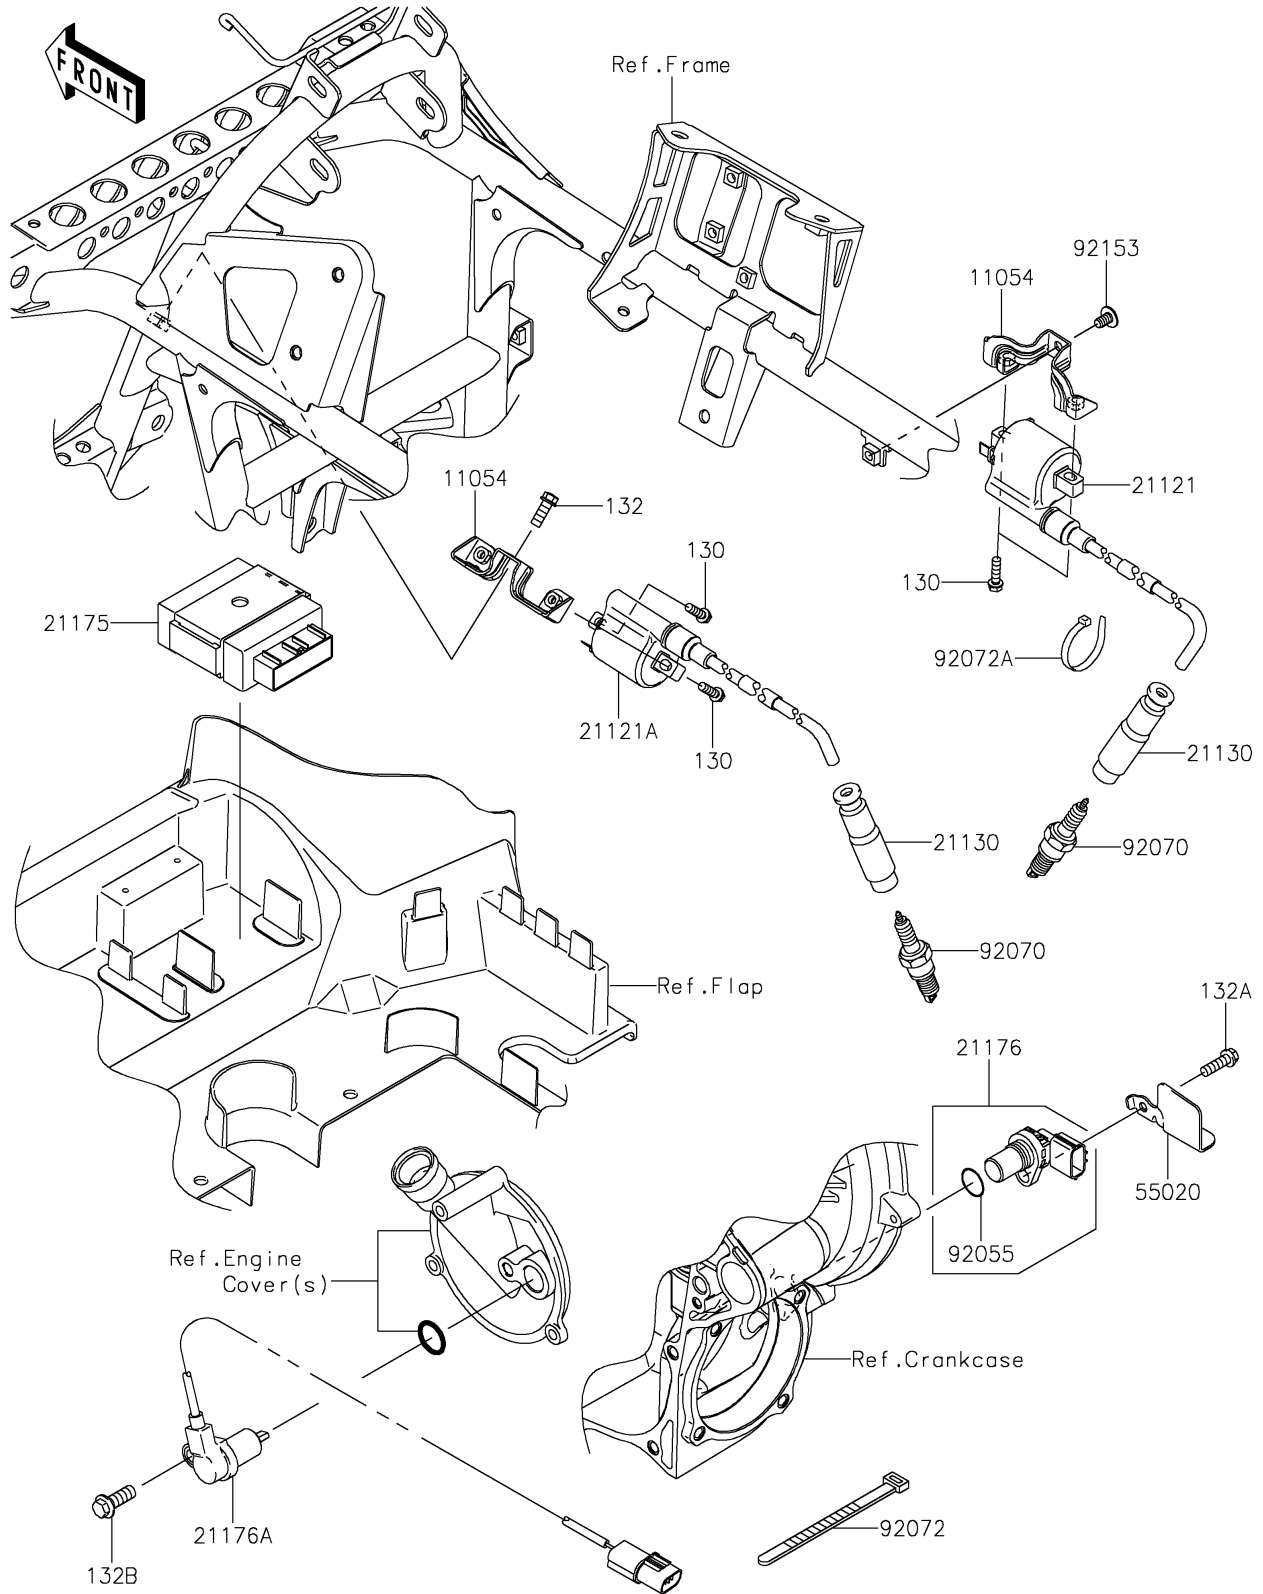

2021 BRUTE FORCE® 750 4x4i PARTS DIAGRAM

Ignition System

E1830

2021 BRUTE FORCE® 750 4x4i PARTS LIST

Ignition System

ITEM NAME	PART NUMBER	QUANTITY
BRACKET (Ref # 11054)	11054-1328	2
BOLT-FLANGED,5X18 (Ref # 130)	130BB0518	4
BOLT-FLANGED-SMALL,6X16 (Ref # 132)	132BA0616	1
BOLT-FLANGED-SMALL,6X20 (Ref # 132A)	132BA0620	1
BOLT-FLANGED-SMALL,8X22 (Ref # 132B)	132BA0822	1
COIL-IGNITION,RR (Ref # 21121)	21121-0721	1
COIL-IGNITION,FR (Ref # 21121A)	21121-0725	1
CAP-SPARK PLUG (Ref # 21130)	21130-1071	2
CONTROL UNIT-ELECTRONIC (Ref # 21175)	21175-0936	1
SENSOR,SPEED (Ref # 21176)	21176-1104	1
SENSOR,REVERSE (Ref # 21176A)	21176-1109	1
GUARD (Ref # 55020)	55020-0762	1
RING-O (Ref # 92055)	92055-1718	1
PLUG-SPARK,CPR7EA-9(NGK) (Ref # 92070)	92070-0022	2
BAND,L=123 (Ref # 92072)	92072-030	1
BAND,L=188 (Ref # 92072A)	92072-1239	1
BOLT,SOCKET,6X10 (Ref # 92153)	92153-1527	1