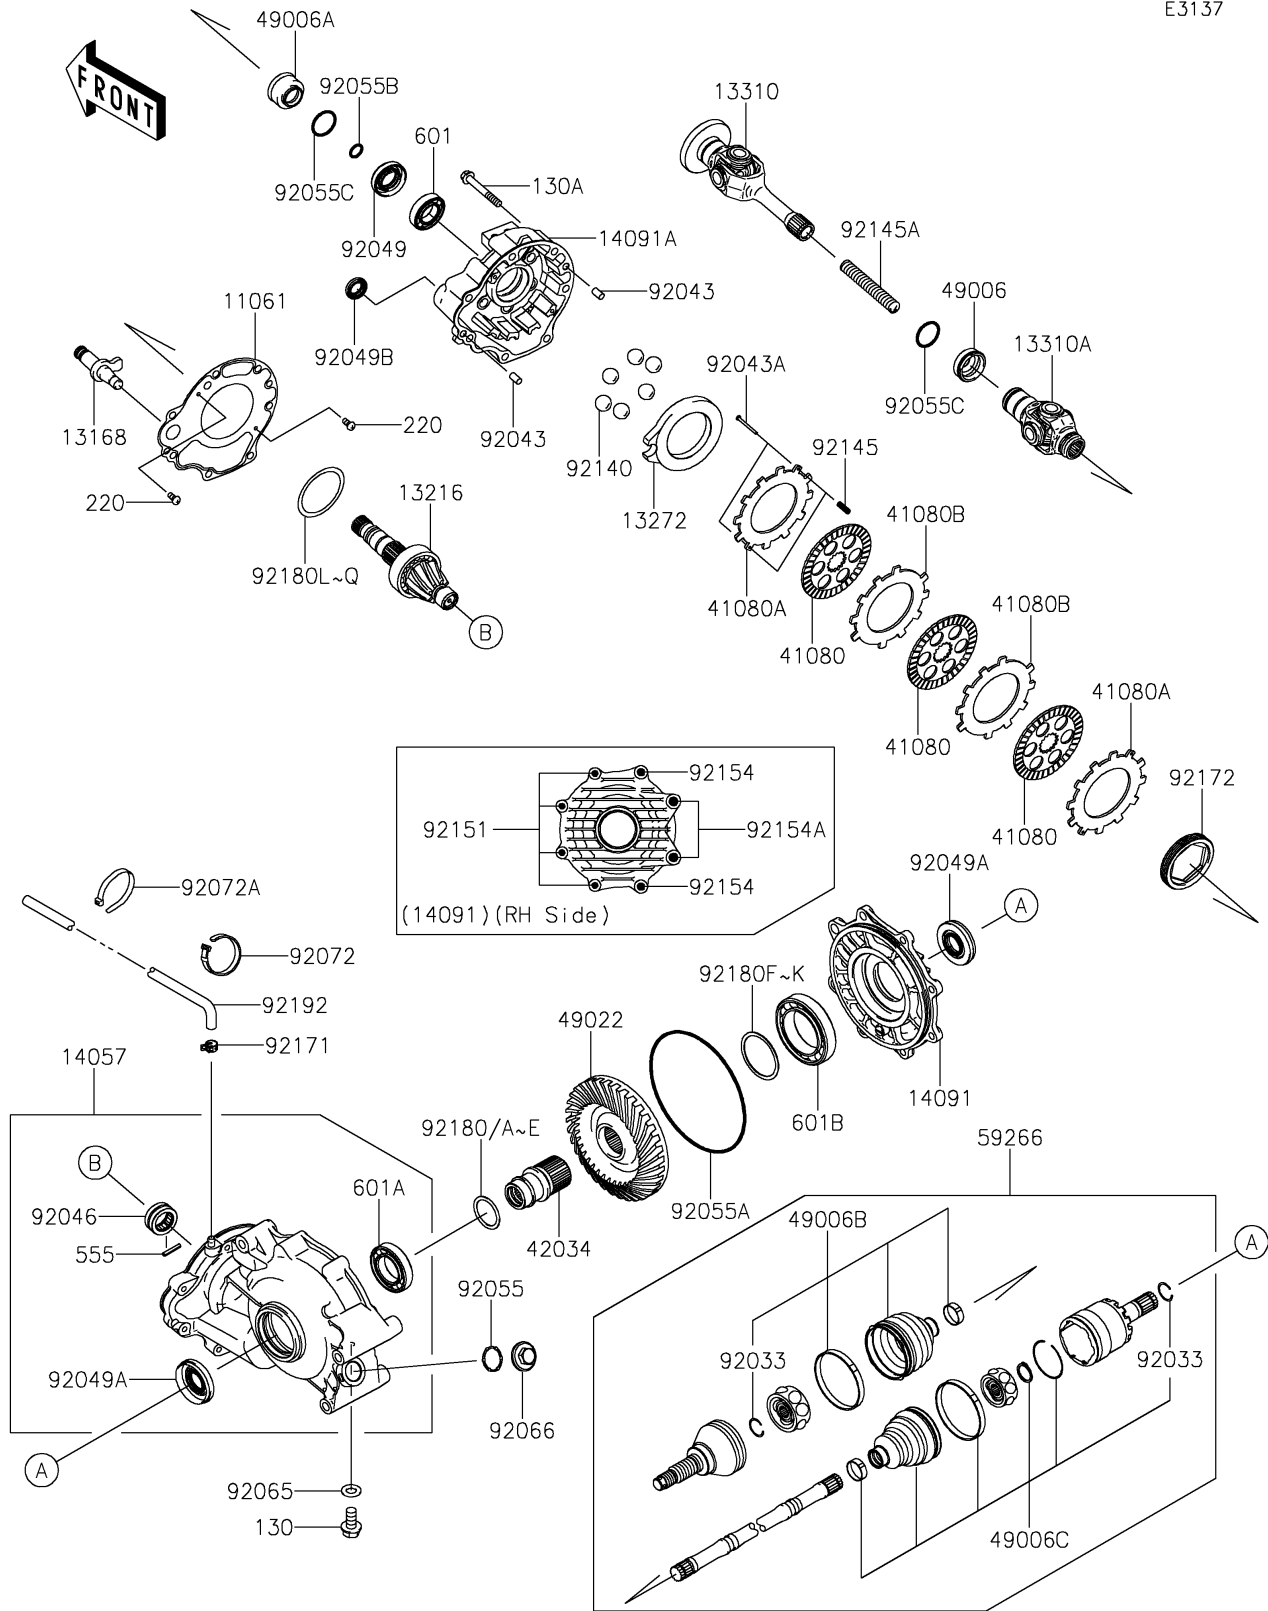

2021 BRUTE FORCE® 750 4x4i PARTS DIAGRAM

Drive Shaft-Rear

E3137

2021 BRUTE FORCE® 750 4x4i PARTS LIST

Drive Shaft-Rear

ITEM NAME	PART NUMBER	QUANTITY
GASKET,SOFT METAL (Ref # 11061)	11061-0059	1
LEVER,BRAKE (Ref # 13168)	13168-0042	1
GEAR-COMP (Ref # 13216)	13216-0871	1
PLATE (Ref # 13272)	13272-1083	1
SHAFT-ASSY,ENGINE SIDE (Ref # 13310)	13310-0028	1
SHAFT-ASSY,GEAR-ASSY SIDE (Ref # 13310A)	13310-0558	1
CASE-COMP-GEAR (Ref # 14057)	14057-0010	1
COVER,RH (Ref # 14091)	14091-0142	1
COVER,FR (Ref # 14091A)	14091-0143	1
DISC,FRICTION (Ref # 41080)	41080-1482	3
DISC,PRESSURE (Ref # 41080A)	41080-1483	2
DISC,SEPARATER (Ref # 41080B)	41080-1484	2
COUPLING (Ref # 42034)	42034-0006	1
BOOT (Ref # 49006)	49006-0007	1
BOOT (Ref # 49006A)	49006-0008	1
BOOT,UJ (Ref # 49006B)	49006-0064	2
BOOT,DOJ (Ref # 49006C)	49006-0065	2
GEAR-BEVEL,35T (Ref # 49022)	49022-0609	1
JOINT-BALL (Ref # 59266)	59266-0023	2
RING-SNAP (Ref # 92033)	92033-0835	4
PIN,8X14 (Ref # 92043)	92043-1567	2
PIN,3X35 (Ref # 92043A)	92043-1617	2
BEARING-NEEDLE,AH502504A (Ref # 92046)	92046-1280	1
SEAL-OIL,HTGY 24X45X9.5 (Ref # 92049)	92049-0028	1
SEAL-OIL,SDD7 25X57X7 HS (Ref # 92049A)	92049-0029	2
SEAL-OIL,TC17X28X6 (Ref # 92049B)	92049-1537	1
RING-O (Ref # 92055)	92055-0122	1
RING-O,158.5X3.70 (Ref # 92055A)	92055-1631	1
RING-O,18X24X3 (Ref # 92055B)	92055-1633	1