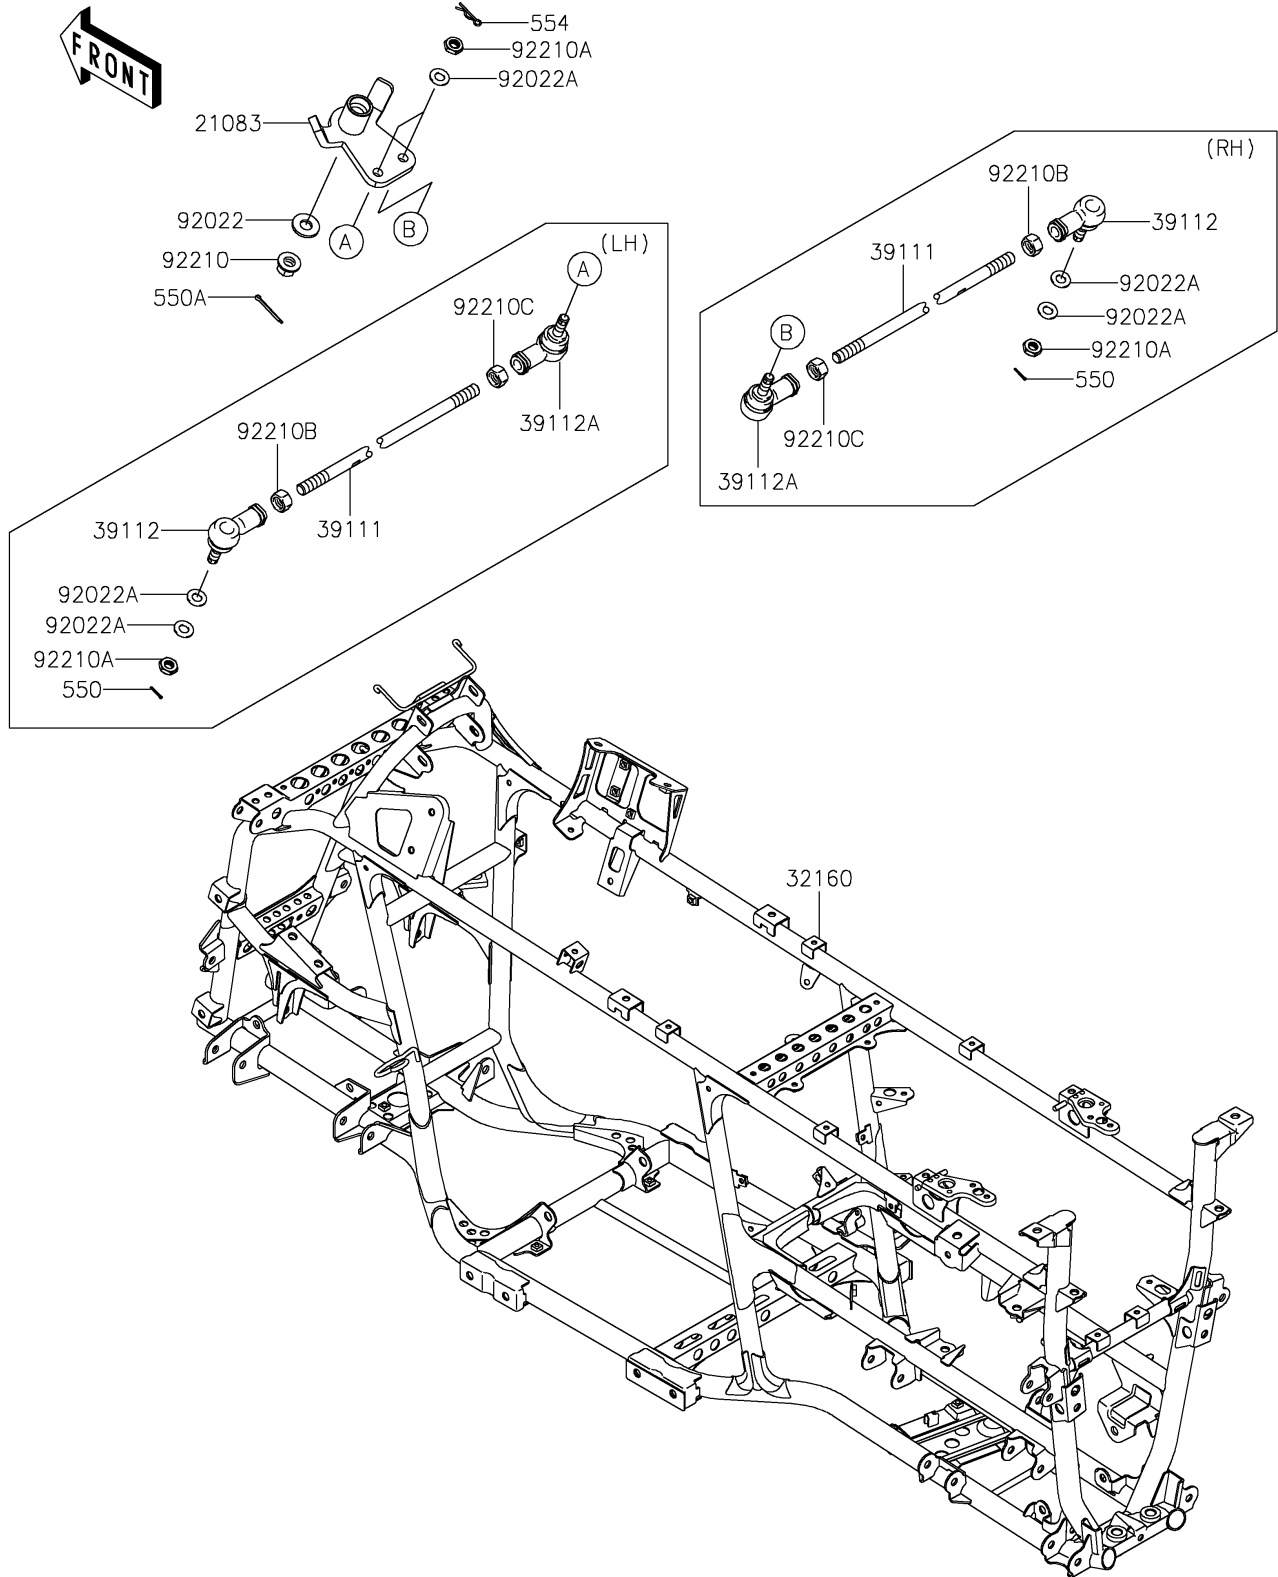

# 2021 BRUTE FORCE® 750 4x4i PARTS DIAGRAM

Frame

F2120

## 2021 BRUTE FORCE® 750 4x4i PARTS LIST

### Frame

ITEM NAME	PART NUMBER	QUANTITY
ARM,PITMAN (Ref # 21083)	21083-0054	1
FRAME-COMP (Ref # 32160)	32160-0712	1
ROD-TIE (Ref # 39111)	39111-0023	2
RODEND-TIE,RIGHT HANDED (Ref # 39112)	39112-0009	2
RODEND-TIE,LEFT HANDED (Ref # 39112A)	39112-0010	2
PIN-COTTER,2.0X15 (Ref # 550)	550AA2015	2
PIN-COTTER,3.2X30 (Ref # 550A)	550AA3230	1
PIN-SNAP,10MM (Ref # 554)	554DA1000	2
WASHER,12.5X28X3.0 (Ref # 92022)	92022-1343	1
WASHER,10.2X20X1.5 (Ref # 92022A)	92022-3742	6
NUT,12MM (Ref # 92210)	92210-0603	1
NUT,LOCK,10MM (Ref # 92210A)	92210-1184	4
NUT,RIGHT HANDED (Ref # 92210B)	92210-1385	2
NUT,LEFT HANDED (Ref # 92210C)	92210-1386	2