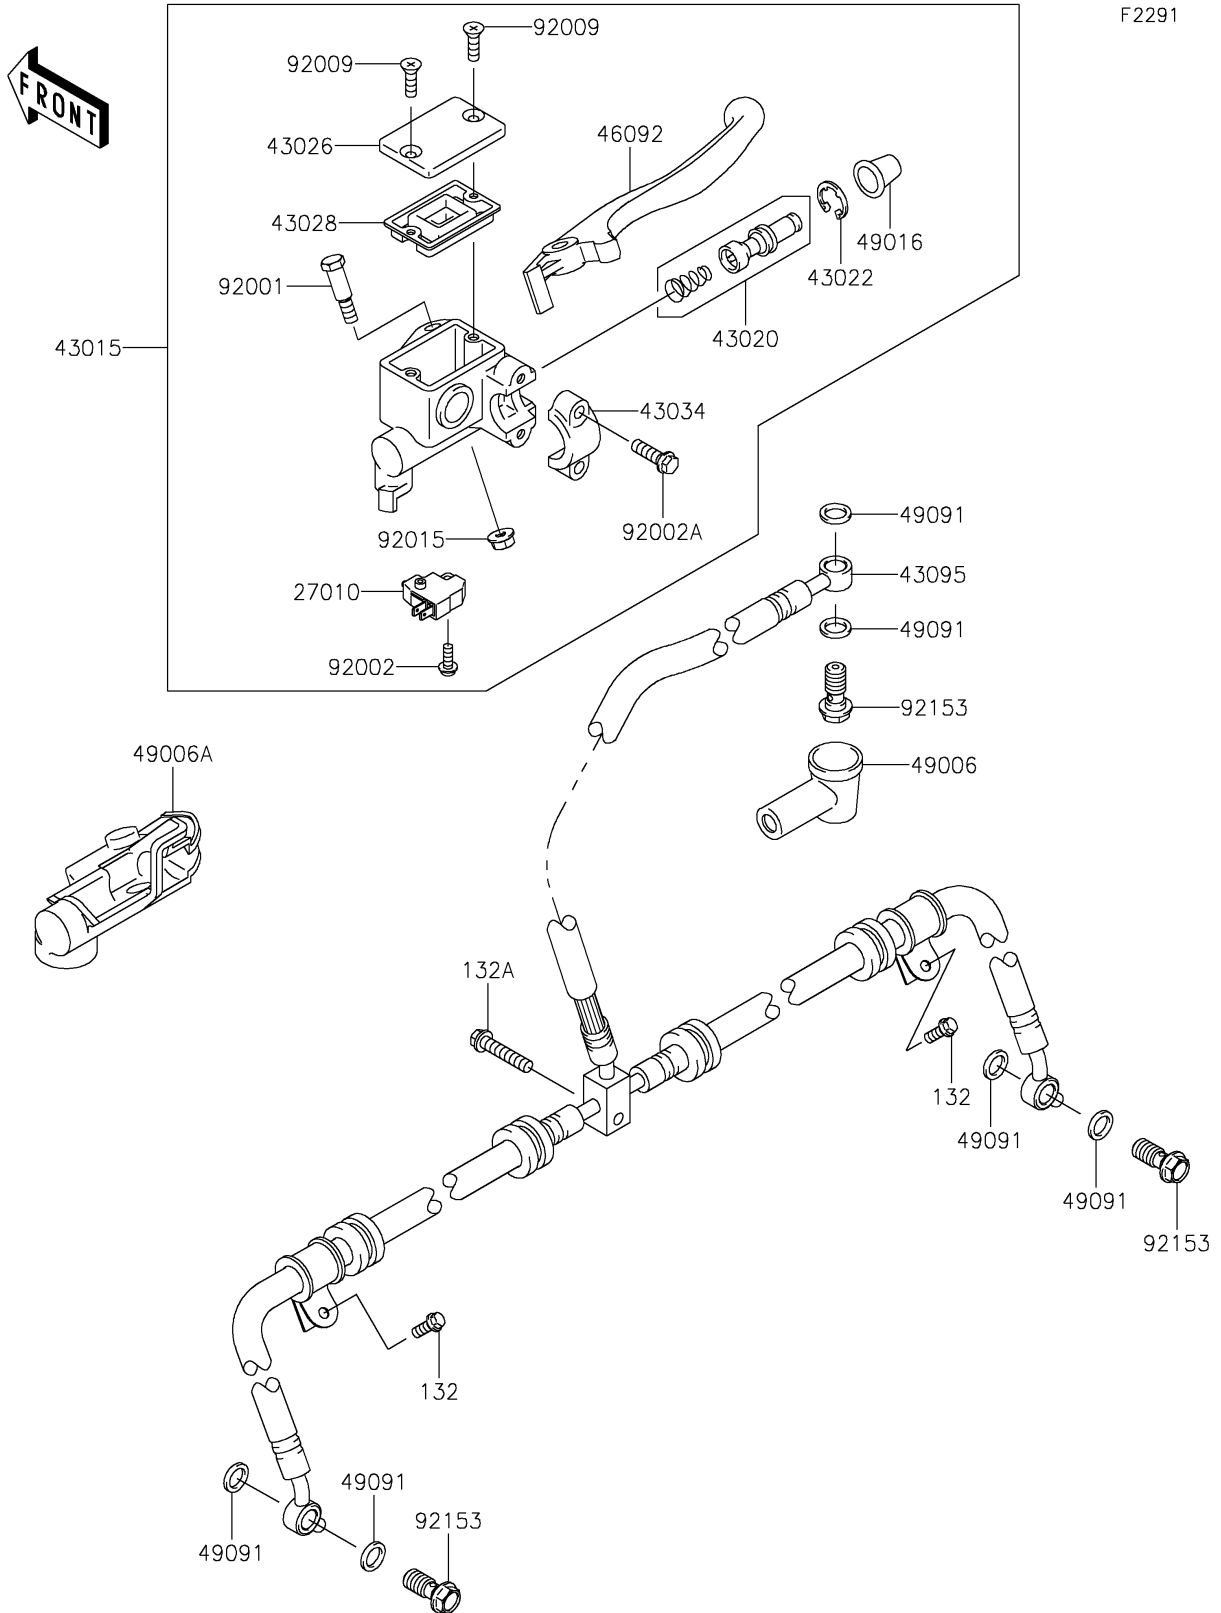

2021 BRUTE FORCE® 750 4x4i PARTS DIAGRAM

Front Master Cylinder

F2291

2021 BRUTE FORCE® 750 4x4i PARTS LIST

Front Master Cylinder

ITEM NAME	PART NUMBER	QUANTITY
BOLT-FLANGED-SMALL,5X12 (Ref # 132)	132BA0512	2
BOLT-FLANGED-SMALL,6X30 (Ref # 132A)	132BA0630	1
SWITCH,BRAKE (Ref # 27010)	27010-0762	1
CYLINDER-ASSY-MASTER,FR (Ref # 43015)	43015-0711	1
PISTON-COMP-BRAKE,FR (Ref # 43020)	43020-1054	1
STOPPER-BRAKE,PISTON (Ref # 43022)	43022-1010	1
CAP-BRAKE (Ref # 43026)	43026-1074	1
DIAPHRAGM (Ref # 43028)	43028-1061	1
HOLDER-BRAKE,MASTER CYLINDER (Ref # 43034)	43034-1016	1
HOSE-BRAKE (Ref # 43095)	43095-0589	1
LEVER-GRIP,FRONT BRAKE (Ref # 46092)	46092-1208	1
BOOT,DUST (Ref # 49006)	49006-1040	1
BOOT (Ref # 49006A)	49006-1338	1
COVER-SEAL,MASTER CYLINDER (Ref # 49016)	49016-1044	1
WASHER-SEAL,10.1X14.5X1.5 (Ref # 49091)	49091-0001	6
BOLT,FRONT BRAKE LEVER (Ref # 92001)	92001-1728	1
BOLT,SCREW,4X12 (Ref # 92002)	92002-1323	1
BOLT (Ref # 92002A)	92002-1894	2
SCREW,4MM (Ref # 92009)	92009-1458	2
NUT,FLANGED,6MM (Ref # 92015)	92015-1528	1
BOLT,OIL,L=23 (Ref # 92153)	92153-1419	3