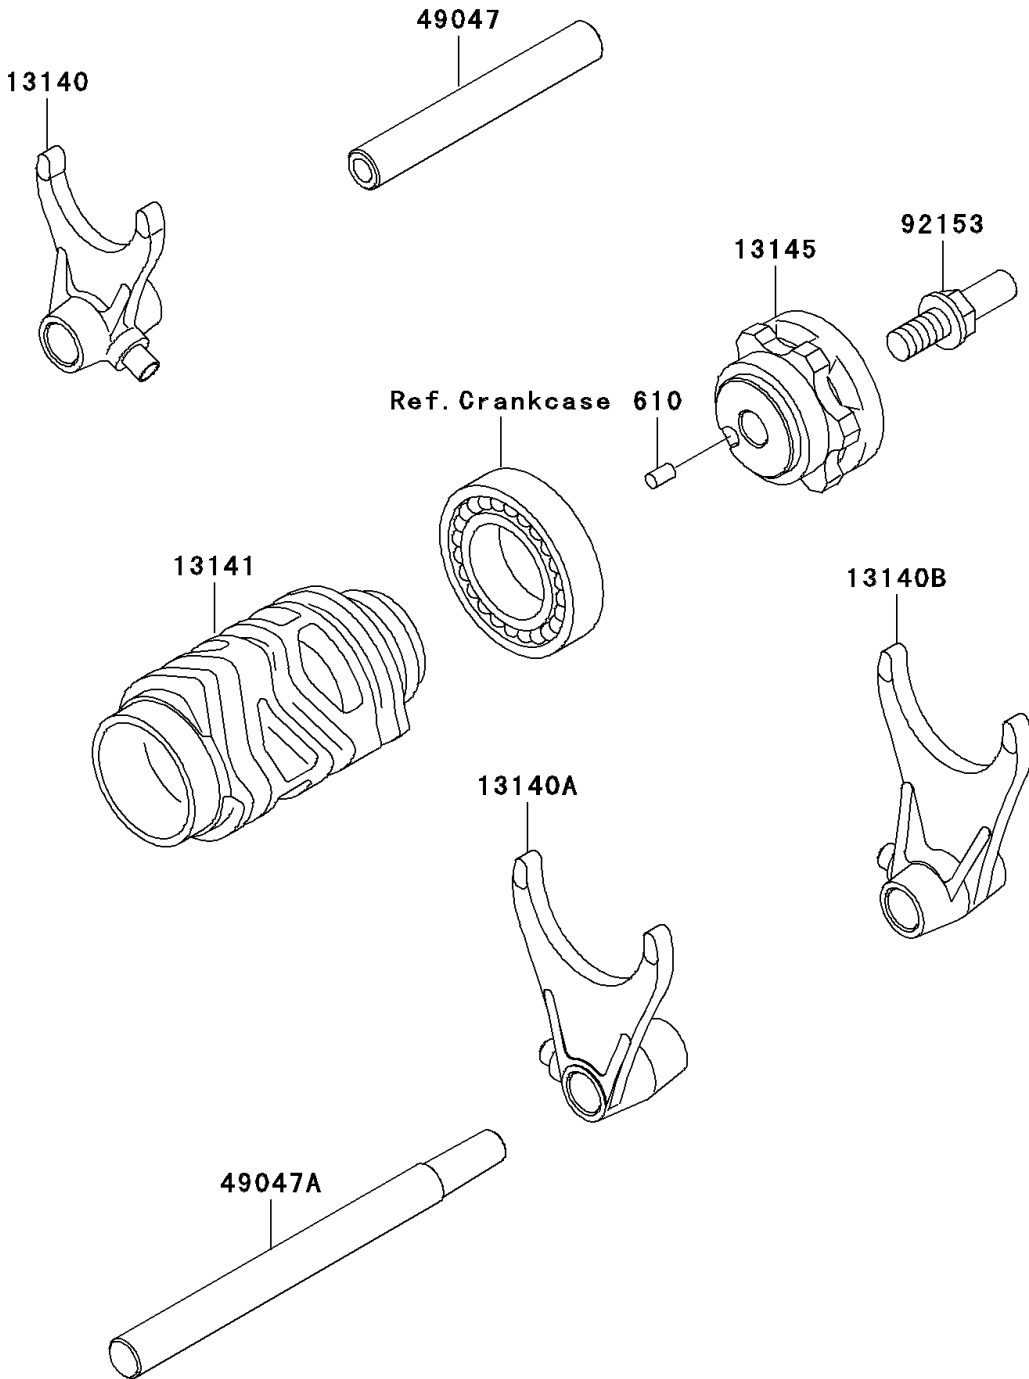

2003 KX125 PARTS DIAGRAM

Gear Change Drum/Shift Fork(s)

E1362

2003 KX125 PARTS LIST

Gear Change Drum/Shift Fork(s)

ITEM NAME	PART NUMBER	QUANTITY
ROLLER,4X8 (Ref # 610)	610A0408	1
FORK-SHIFT,MAIN (Ref # 13140)	13140-1309	1
FORK-SHIFT,OUT L (Ref # 13140A)	13140-1310	1
FORK-SHIFT,OUT R (Ref # 13140B)	13140-1311	1
DRUM-CHANGE (Ref # 13141)	13141-1227	1
CAM-CHANGE DRUM (Ref # 13145)	13145-1094	1
ROD-SHIFT,IN SHORT (Ref # 49047)	49047-1110	1
ROD-SHIFT,OUT LONG (Ref # 49047A)	49047-1111	1
BOLT (Ref # 92153)	92153-1122	1