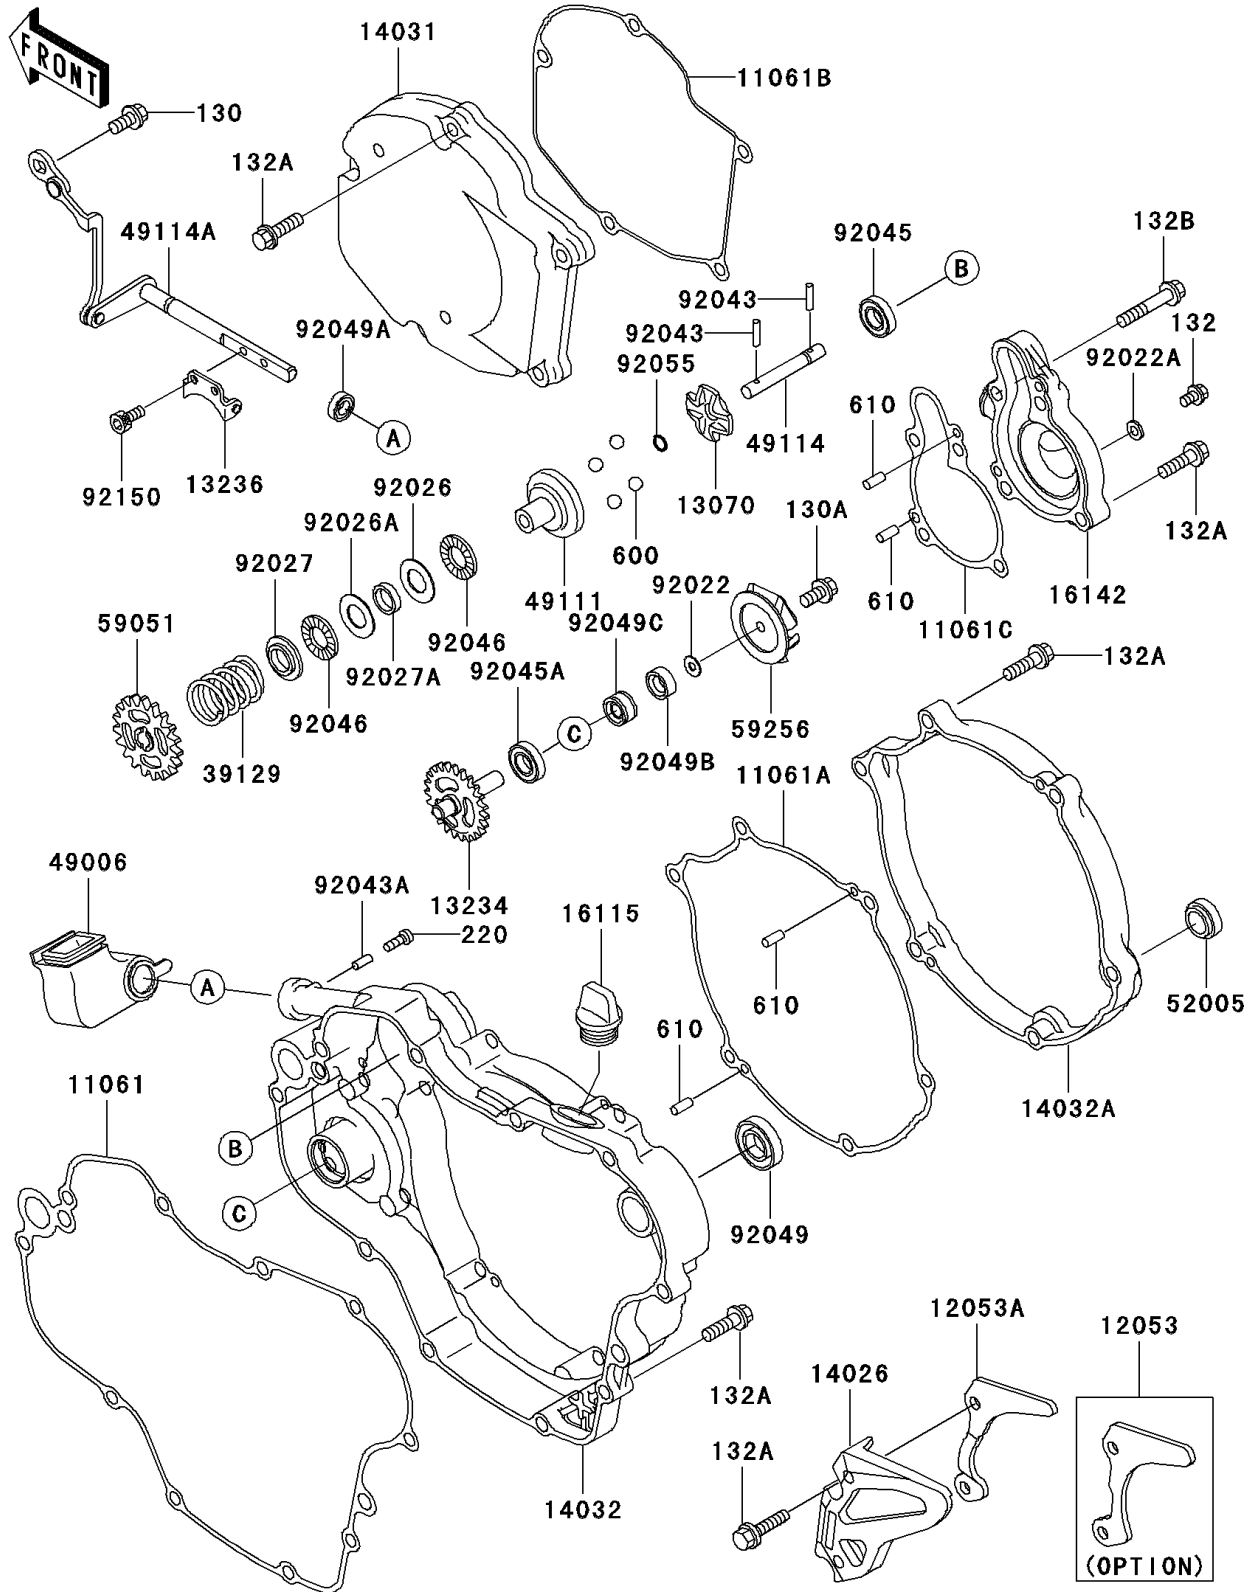

2003 KX125 PARTS DIAGRAM

Engine Cover(s)

E1431

2003 KX125 PARTS LIST

Engine Cover(s)

ITEM NAME	PART NUMBER	QUANTITY
GASKET,IN (Ref # 11061)	11061-1134	1
GASKET,OUT (Ref # 11061A)	11061-1135	1
GASKET (Ref # 11061B)	11061-1136	1
GASKET (Ref # 11061C)	11061-1150	1
GUIDE-CHAIN,12T (Ref # 12053)	12053-1465	1
GUIDE-CHAIN,13T (Ref # 12053A)	12053-1482	1
GUIDE (Ref # 13070)	13070-1122	1
SHAFT-COMP (Ref # 13234)	13234-1117	1
LEVER-COMP,GOVERNOR (Ref # 13236)	13236-1266	1
COVER-CHAIN (Ref # 14026)	14026-1288	1
COVER-GENERATOR (Ref # 14031)	14031-1397	1
COVER-CLUTCH,IN (Ref # 14032)	14032-1532	1
COVER-CLUTCH,OUT (Ref # 14032A)	14032-1533	1
CAP-OIL FILLER (Ref # 16115)	16115-018	1
COVER-PUMP (Ref # 16142)	16142-1173	1
SPRING-GOVERNOR (Ref # 39129)	39129-1035	1
BOOT (Ref # 49006)	49006-1361	1
HOLDER-GOVERNOR WEIGHT (Ref # 49111)	49111-1051	1
SHAFT-GOVERNOR (Ref # 49114)	49114-1058	1
SHAFT-GOVERNOR (Ref # 49114A)	49114-1104	1
GAUGE,OIL LEVEL (Ref # 52005)	52005-1055	1
GEAR-SPUR (Ref # 59051)	59051-1408	1
IMPELLER (Ref # 59256)	59256-1065	1
WASHER,5.2X13X1 (Ref # 92022)	92022-1380	1
WASHER,6.2X11X1 (Ref # 92022A)	92022-304	1
SPACER,15X28X1 (Ref # 92026)	92026-1238	1
SPACER,T=2.0 (Ref # 92026A)	92026-1501	1
COLLAR (Ref # 92027)	92027-1838	1
COLLAR,15.2X17X4 (Ref # 92027A)	92027-1839	1